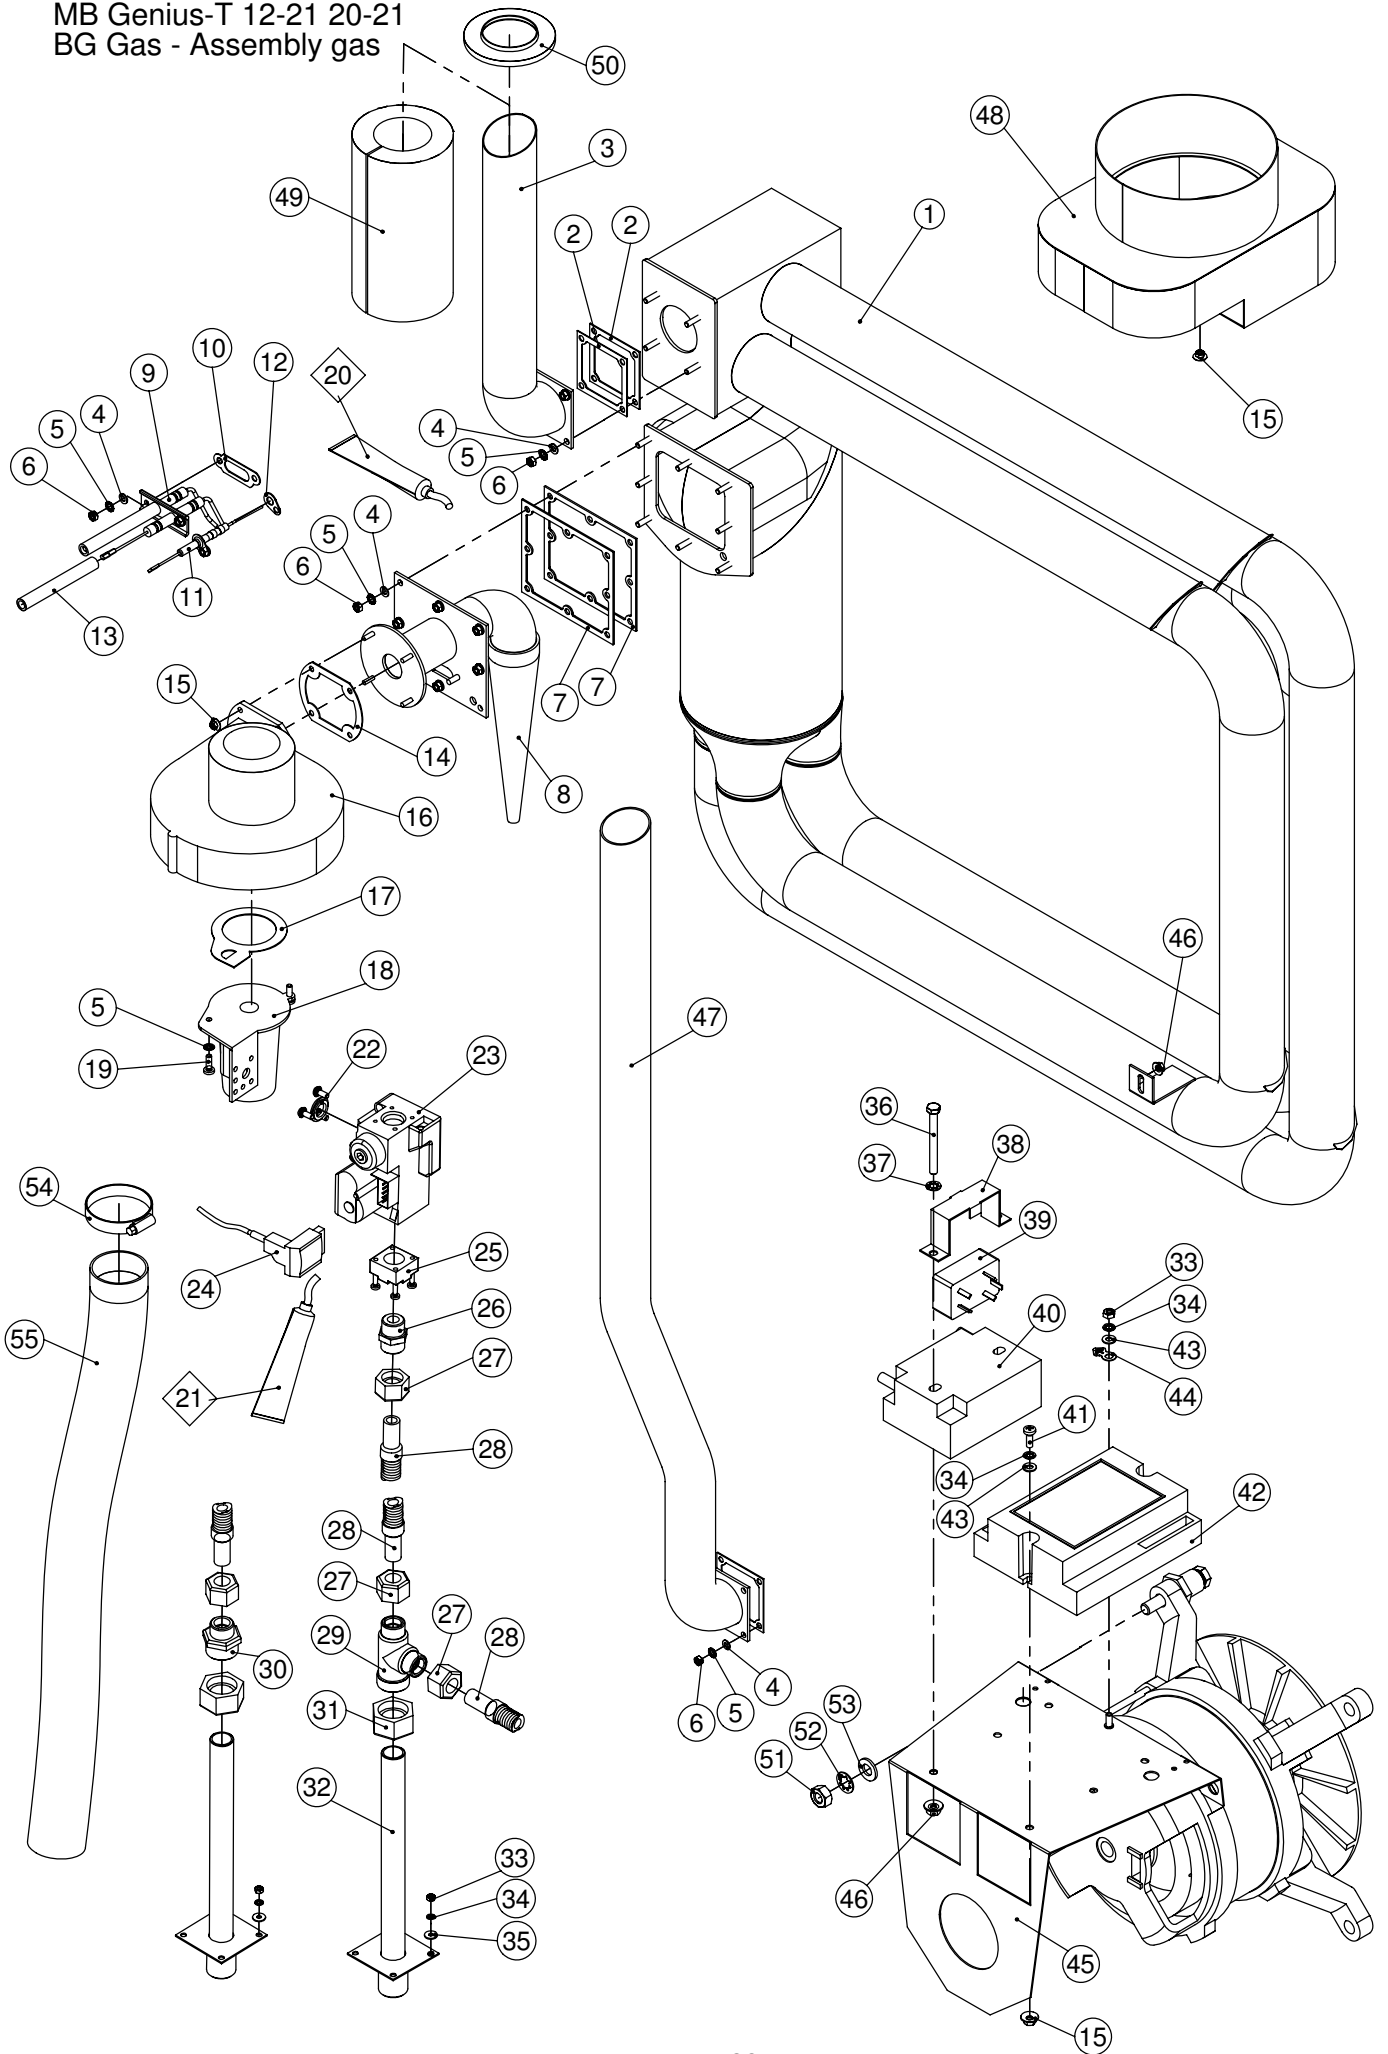

**MB Genius-T 12-21 20-21
BG Gas - Assembly gas**

1	EL0874779	Gaswärmetauscher d2k 1221 2021	Gas heat exchanger 1221 2021
2	EL0874868	Dichtung Abgasflansch	Gasket exhaust flange
3	EL0771600	Abgasrohr kpl. oben 2011 1221	Exhaust pipe gas upper 2011 1221
3	EL0771120	Abgasrohr kpl. oben 2021	Exhaust pipe gas upper 2021
4	EL0003980	Scheibe DIN 125 A5,3 V2A	Washer DIN 125 A5,3 V2A
5	EL0893765	Fächerscheibe DIN 6798 A5,3 V2A	Serrated lock washer DIN 6798 A5,3 V2A
6	EL0252867	Sechskantmutter DIN 934 M5 V2A	Hexagon nut DIN 934 M5 V2A
7	EL0874884	Dichtung Brennkammer d2k 1221 2021	Gasket burning chamber d2k 1221 2021
8	EL0874825	Gasbrenner d2k 1221 2021	Gas Burner d2k 1221 2021
9	EL0874795	Zündelectrode d2k 1221 2021	Ignition electrode d2k 1221 2021
10	EL0874833	Dichtung Zündelectrode	Gasket ignition
11	EL0874914	Ionisationselectrode d2k 1221 2021	Ionisation electrode d2k 1221 2021
12	EL0874922	Dichtung Ionisationselectrode	Gasket ionisation
13	EL0039764	Silikonschlauch D 8X2	Silicon hose D 8X2
14	EL0874841	Dichtung Radialgebläse	Gasket radial fan
15	EL0553395	Scheibenmutter M4 V2A	Disk nut M4 V2A
16	EL0893625	Radiallüfter d2k 1221 2021 Gas	Radial fan d2k 1221 2021 gas
17	EL0744085	Dichtung Venturi d2k	Gasket venturi d2k
18	EL0773174	Venturi Gas Typ 001 d2k 1221 2021	Venturi 001 d2k 1221 2021
19	EL0010685	Linsenschraube DIN 7985 M5x16 V2A	Lens head screw DIN 7985 M5x16 V2A
20	EL0899143	Kupferpaste	Copper paste
21	EL0371327	Loctite 542 Gewindedichtung	Loctite 542 sealing material
22	EL0743941	Dichtungssatz Gasregelventil	Gasket gas valve
23	EL0744050	Gasregelventil D2K	Gas regulating valve
24	EL0763292	Kabel Gasventil	Cable with rectifier
25	EL0770914	Flansch gerade 1/2"	Straight flange 1/2 "
26	EL0773883	Gerade Einschraubverschraubung Gas D 15/R1/2"	Gas fitting D 15/R1/2"
27	EL0773832	Überwurfmutter D 15	Thread nut with cutting ring D 15
28	EL0768901	Ringwellschlauch 1000mm	Corrugated hose 1000mm
28	EL0765295	Ringwellschlauch 700mm	Corrugated hose 700 mm
29	EL0773867	T-Reduzierung Gas D22/15/15 d2k 1221 2021	T-reducing-fitting D 22/15/15
30	EL0773859	Gerade Reduzierung Gas D22/15	Pipe fitting D 22/15
31	EL0773840	Überwurfmutter D 22	Thread nut with cutting ring D 22
32	EL0771694	Standrohr kpl. Gasanschluss d2k 2011 1221 2021	Gas support d2k 2011 1221 2021
33	EL0003905	Sechskantmutter DIN 934 M4 V2A	Hexagon nut DIN 934 M4 V2A
34	EL0050849	Zahnscheibe DIN 6797 J4,3 V2A	Lock washer DIN 6797 J4,3 V2A
35	EL0026999	Scheibe DIN 9021 4,3 V2A	Washer DIN 9021 4,3 V2A
36	EL0693359	Sechskantschraube DIN 933 M5X50 V2A	Hexagon head screw DIN 933 M5X50 V2A
37	EL0304816	Zahnscheibe DIN 6797 J5,3 V2A	Lock washer DIN 6797 J5,3 V2A
38	EL0785164	Haltebügel Netzfilter Gas	Mounting bracket Line filter
39	EL0783692	Netzfilter	Noise filter 250 V 0.5 A
40	EL0874892	Zündtrafo Gas	Ignition Transformer
41	EL0010537	Linsenschraube DIN 7985 M4x12 V2A	Lens head screw DIN 7985 M4x12
42	EL0783714	Gasfeuerungsautomat gekapselt blau	Automatic ignition controler
43	EL0001007	Scheibe DIN 125 A4,3 V2A	Washer DIN 125 A4,3 V2A
44	EL0553182	Erdungszeichen für M4	Label grounding M4
45	EL0783722	Halteblech Gasfeuerung	Support plate gas control unit
46	EL0752746	Scheibenmutter M5 V2A	Disk nut M5 V2A
47	EL0771139	Abgasrohr kpl. unten 2021	Exhaust pipe gas lower 2021
48	EL0771538	Zugunterbrecher kpl. d2k 2011 1221 2021	Flow safeguard d2k 2011 1221 2021
49	EL0785784	Rohrschale 800 ALU Rockwool D54X20mm	Tube insulation 800 ALU Rockwool D54X20mm
50	EL0786586	Manschette d2k Gas	Seal d2k gas
51	EL0254177	Sechskantmutter DIN 934 M8 V2A	Hexagon nut DIN 934 M8 V2A
52	EL0892920	Zahnscheibe DIN 6797 J8,4 V2A	Lock washer DIN 6797 J8,4 V2A
53	EL0001325	Scheibe DIN 125 A8,4 V2A	Washer DIN 125 A8,4 V2A
54	EL0580791	Schlauchklemme 40-60mm	Hose clamp 40-60 mm
55	EL0766291	Luftschlauch D 51	Air hose DN 51
99	EL0893803	Dichtungssatz 2+13+15+16+18+21	Set of seals 2+13+15+16+18+21