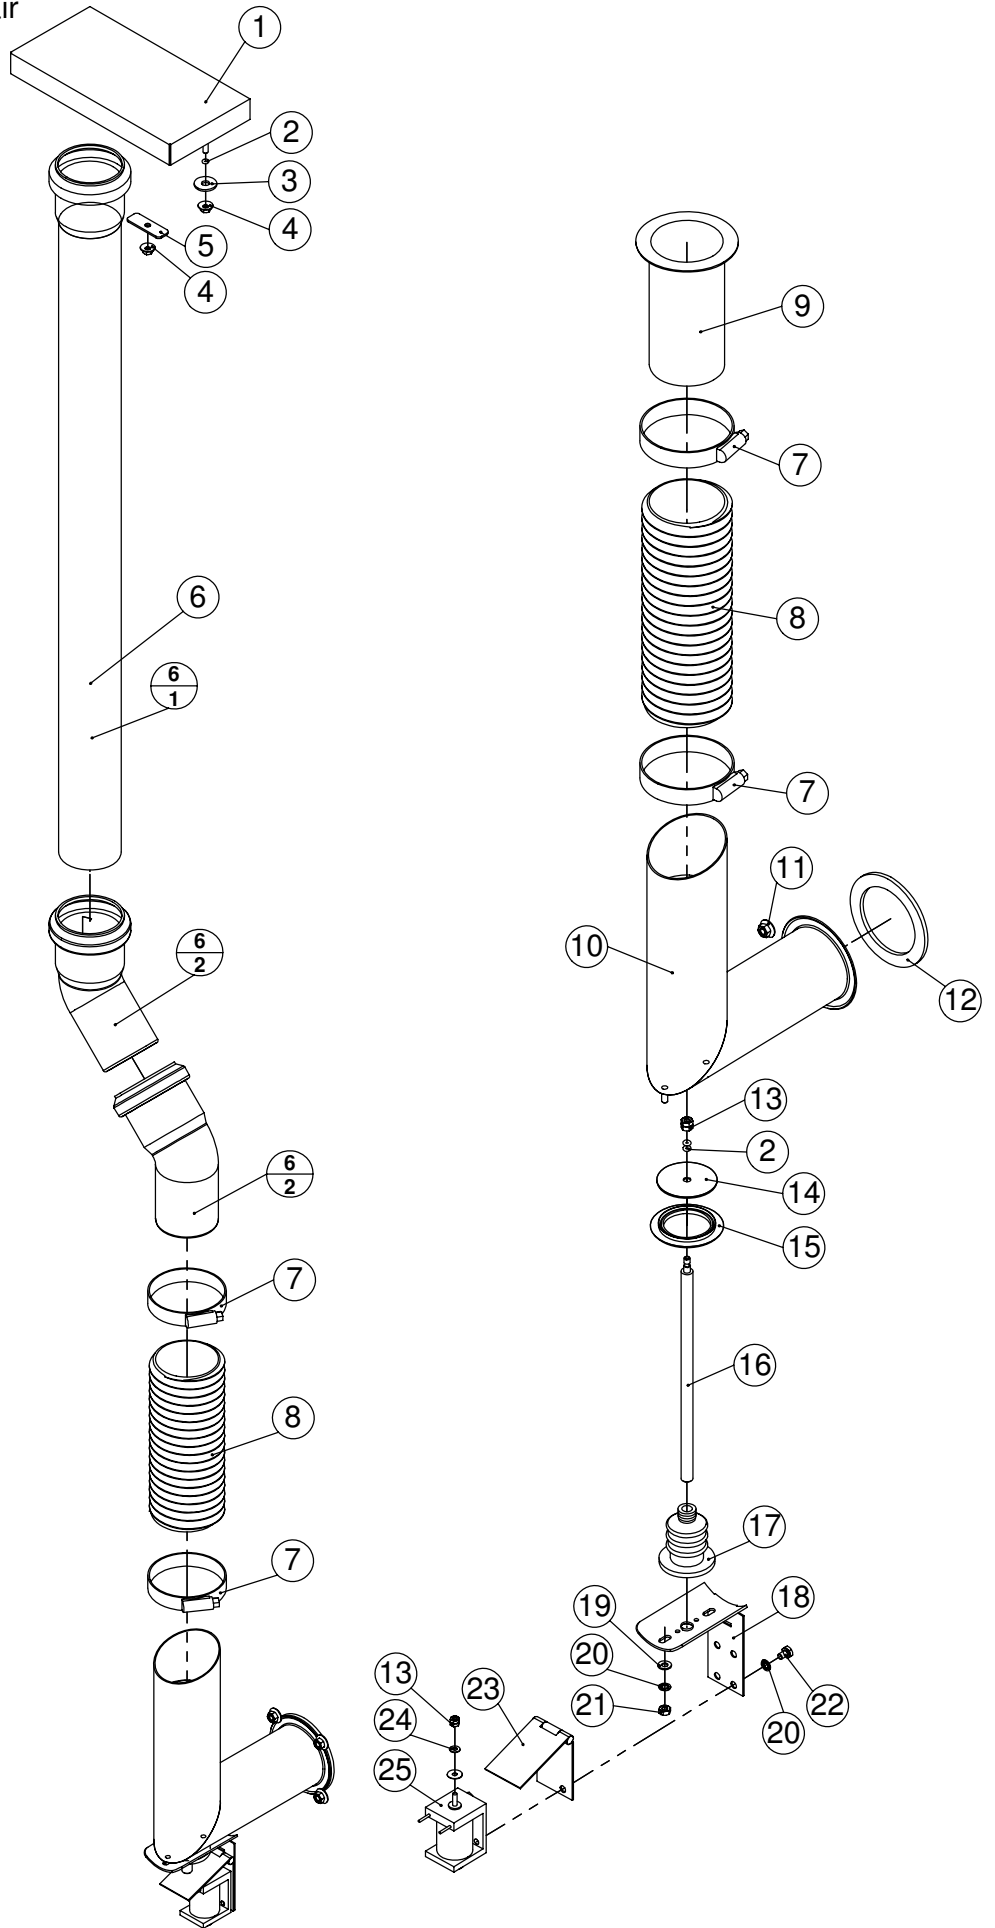

MB Genius-T 20-11
BG Zuluft - Assembly supply air

1	EL0751987	Kappe Abdeckung Zuluft 2021	Cap supply air 2021
1	EL0575895	Kappe Abdeckung Zuluft 1221	Cap supply air 1221
2	EL0013455	O-Ring 3,68x1,78	O-Ring 3,68x1,78
3	EL0000582	Scheibe DIN 9021 6,4 V2A	Washer DIN 9021 6,4 V2A
4	EL0553395	Scheibenmutter M4 V2A	Disk nut M4 V2A
5	EL0757217	Klemmblech d2k 2011 2021	Support platet d2k 2011 2021
6	EL0875651	HT-Rohr mont. d2k 2011 2021	HT pipe mounted d2k 2011 2021
6.1	EL0875694	HT-Rohr 50X1000 mm	HT pipe 50X1000 mm
6.2	EL0875678	HT-Rohr-Winkel 50X45°	HT pipe angle 50X45 degree
7	EL0580791	Schlauchklemme 40-60mm	Hose clamp 40-60 mm
8	EL0580430	Silikonmanschette D50X5 L=110 d2k 611 2021	Silicon sleeve d=50x5 d2k 611 2021
8	EL0753084	Silikonmanschette D50X5 L=165 d2k 1221 2011	Silicon sleeve d=50x5 d2k 1221 2011
9	EL0575941	Zulufstutzen 110mm d2k 611 2011 2021	Air supply pipe 110 mm d2k 611 2011 2021
9	EL0575852	Zulufstutzen 205mm d2k 1011 1221	Air supply pipe 205 mm d2k 1011 1221
10	EL0575933	Zulufrohr kpl.	Air supply
11	EL0752746	Scheibenmutter M5 V2A	Disk nut M5 V2A
12	EL0757071	Dichtungsring D68xd50x3	Gasket supply air D68xd50x3
13	EL0000396	Sechskantmutter DIN 934 M3 V2A	Hexagon nut DIN 934 M3 V2A
14	EL0578886	Klappe Zulufrohr d2k	Flap supply air d2k
15	EL0509191	Formdichtung Zulufrohr	Gasket air inlet tube
16	EL0579173	Hubstange Zulufrohr d2k	Lifting rod air supply
17	EL0566594	Faltenbalg Zulufrohr d2k	Bellows
18	EL0585319	Hubstangenführung Zulufrohr	Support plate lifting rod
19	EL0001007	Scheibe DIN 125 A4,3 V2A	Washer DIN 125 A4,3 V2A
20	EL0050849	Zahnscheibe DIN 6797 J4,3 V2A	Lock washer DIN 6797 J4,3 V2A
21	EL0003905	Sechskantmutter DIN 934 M4 V2A	Hexagon nut DIN 934 M4 V2A
22	EL0570923	Sechskantschraube DIN 933 M4X6 V2A	Hexagon head srew DIN 933 M4X6 V2A
23	EL0776076	Hebel Hubmagnet	Lever stroke magnet air supply
24	EL0000965	Scheibe DIN 125 A3,2 V2A	Washer DIN 125 A3,2 V2A
25	EL0565377	Hubmagnet Zulufrohr d2k	Lifting magnet air supply