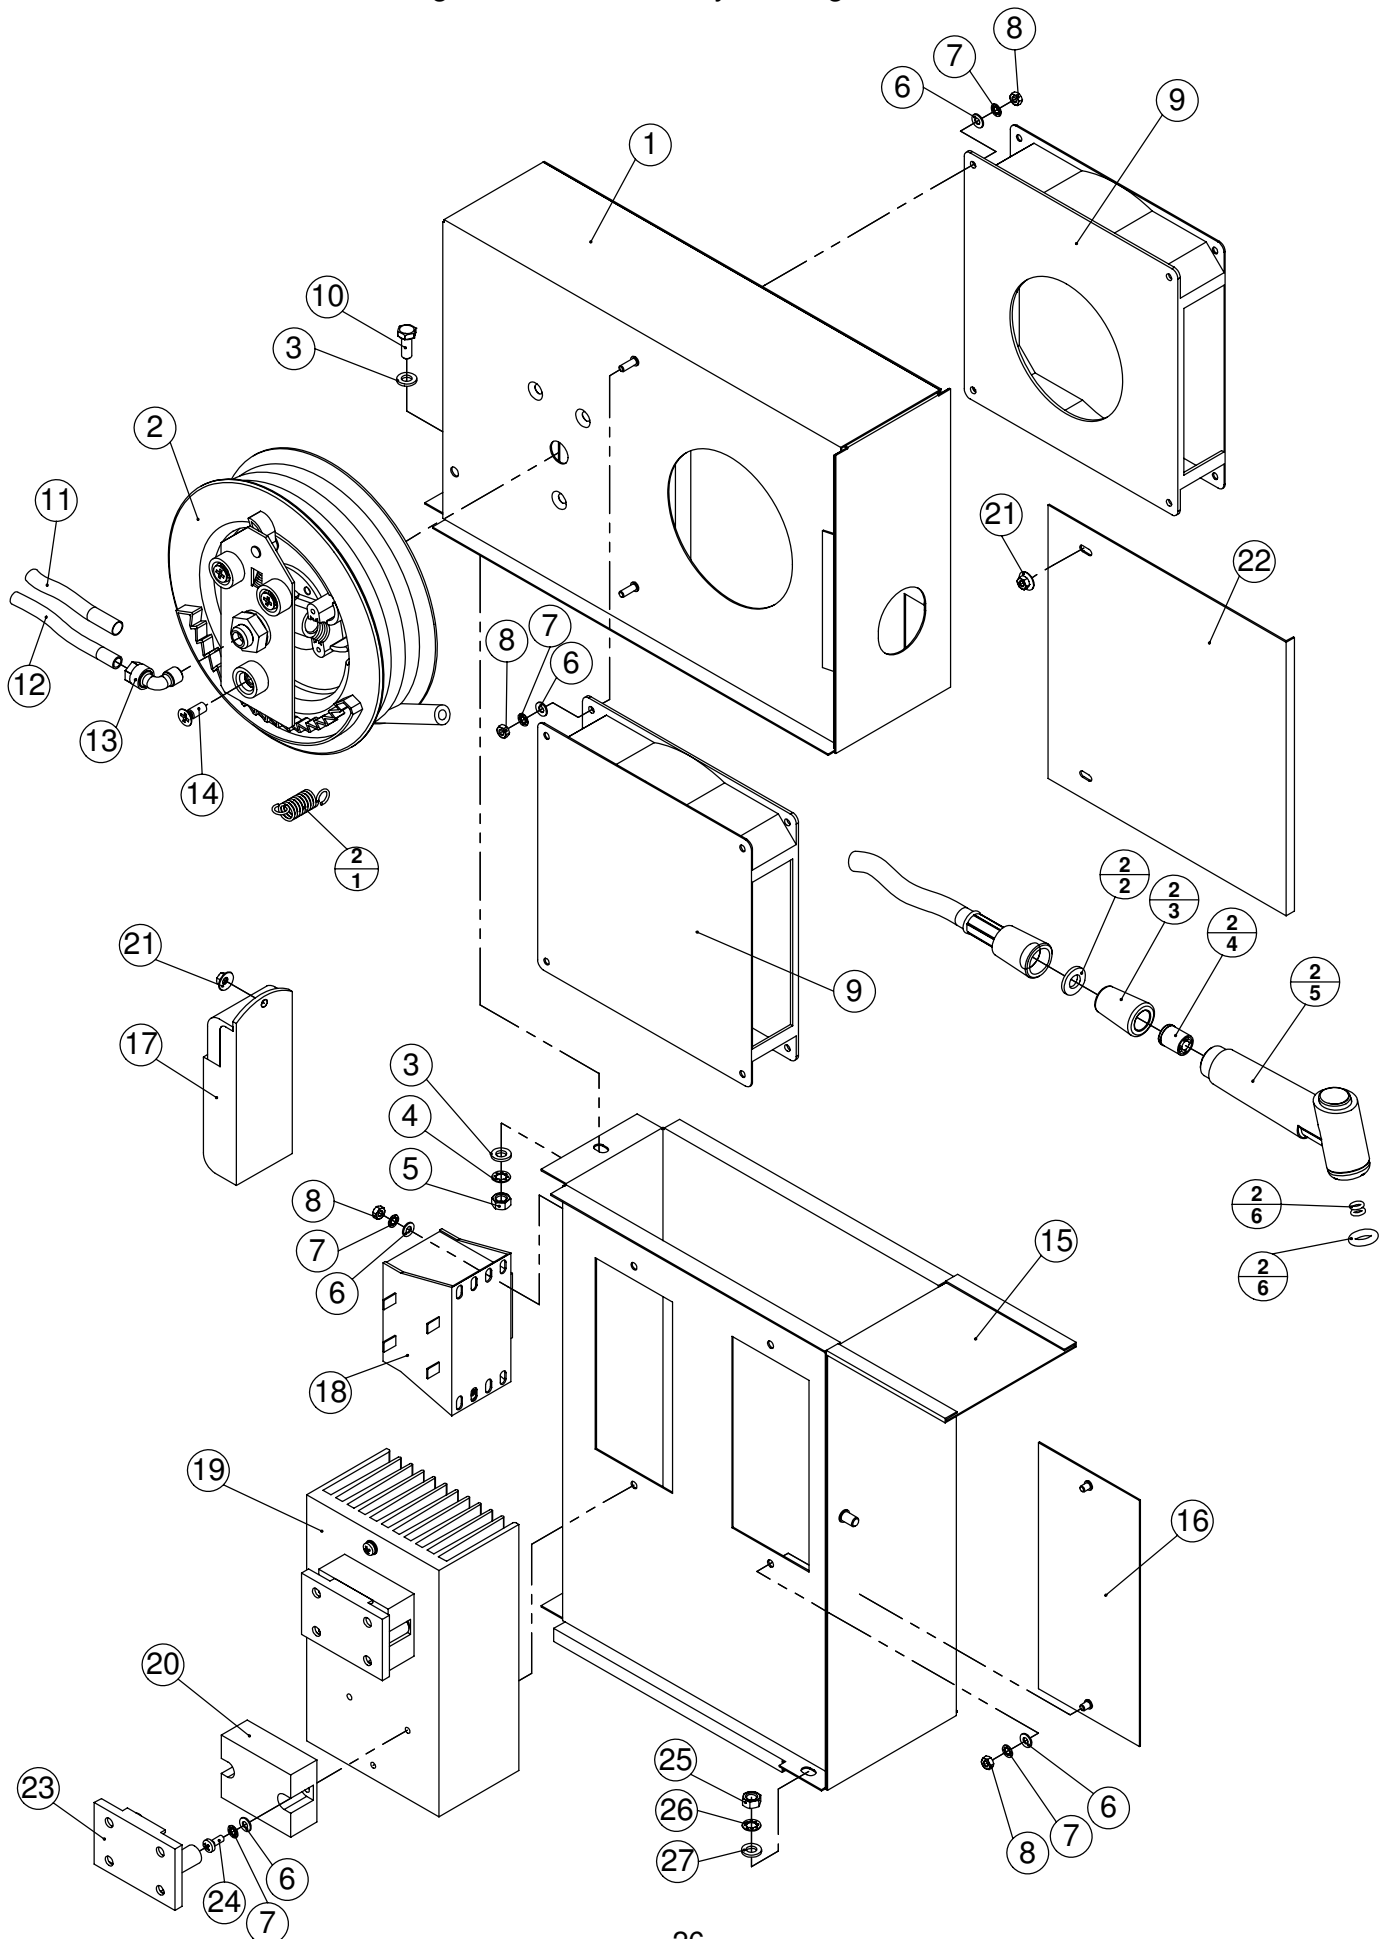

MB Genius-T 12-21 20-21

BG Schlauchaufroller Lüftungsschacht - Assembly housing tube roller

1	EL0744808	Brausekasten d2k 1221 2021	Housing tube roller d2k 1221 2021
2	EL0770094	Schlauchaufroller 1221 2021	Tube roller 1221 2021
2.1	EL0899909	Spiralfeder	Spiral spring
2.2	EL0895563	Dichtung Brausekopf	Gasket shower head
2.3	EL0780022	Anschlagpuffer	Stop buffer
2.4	EL0893102	Rückschlagventil	Rebound valve
2.5	EL0783404	Brausekopf rot	Tube roller head
2.6	EL0585424	O-Ring Brausekopf	O-Ring tube roller head
3	EL0003980	Scheibe DIN 125 A5,3 V2A	Washer DIN 125 A5,3 V2A
4	EL0304816	Zahnscheibe DIN 6797 J5,3 V2A	Lock washer DIN 6797 J5,3 V2A
5	EL0252867	Sechskantmutter DIN 934 M5 V2A	Hexagon nut DIN 934 M5 V2A
6	EL0001007	Scheibe DIN 125 A4,3 V2A	Washer DIN 125 A4,3 V2A
7	EL0050849	Zahnscheibe DIN 6797 J4,3 V2A	Lock washer DIN 6797 J4,3 V2A
8	EL0003905	Sechskantmutter DIN 934 M4 V2A	Hexagon nut DIN 934 M4 V2A
9	EL0752525	Axialgebläse	Axial fan
10	EL0231657	Sechskantschraube DIN 933 M5X16 V2A	Hexagon head srew DIN 933 M5X16 V2A
11	EL0039691	Isolierschlauch D9 Glasseide	Insulating tube D9
12	EL0785857	Kunststoffleitung Polyamid	Plastic pipe PA
13	EL0785865	Winkelverschraubung	Elbow-fitting
14	EL0014184	Senkschraube DIN 965 M6X16 V2A	Countersunk srew DIN 965 M6X16 V2A
15	EL0744735	Lüftungsschacht d2k 1221	Air chute d2k 1221
15	EL0747491	Lüftungsschacht d2k 2021	Air chute d2k 2021
16	EL0771716	Abdeckung Kühlkörperöffnung 1221 2021	Cover panel cooling element 1221 2021
17	EL0772151	Transformator	Transformer
18	EL0572217	Transformator	Transformer
19	EL0752657	Kühlkörper d2k 1221 2021	Cooling element d2k 1221 2021
20	EL0752665	Lastrelais 90A	Solid state relay 90 A
21	EL0553395	Scheibenmutter M4 V2A	Disk nut M4 V2A
22	EL0744875	Abdeckung	Cover panel
23	EL0899097	Abdeckung Lastrelais	Cover panel state relay 2011 MA
24	EL0001015	Linsenschraube DIN 7985 M4x8 V2A	Lens head screw DIN 7985 M4x8 V2A
25	EL0251887	Sechskantmutter DIN 934 M6 V2A	Hexagon nut DIN 934 M6 V2A
26	EL0006777	Fächerscheibe DIN 6798 A6,4 V2A	Serrated lock washer DIN 6798 A6,4 V2A
27	EL0004014	Scheibe DIN 125 A6,4 V2A	Washer DIN 125 A6,4 V2A