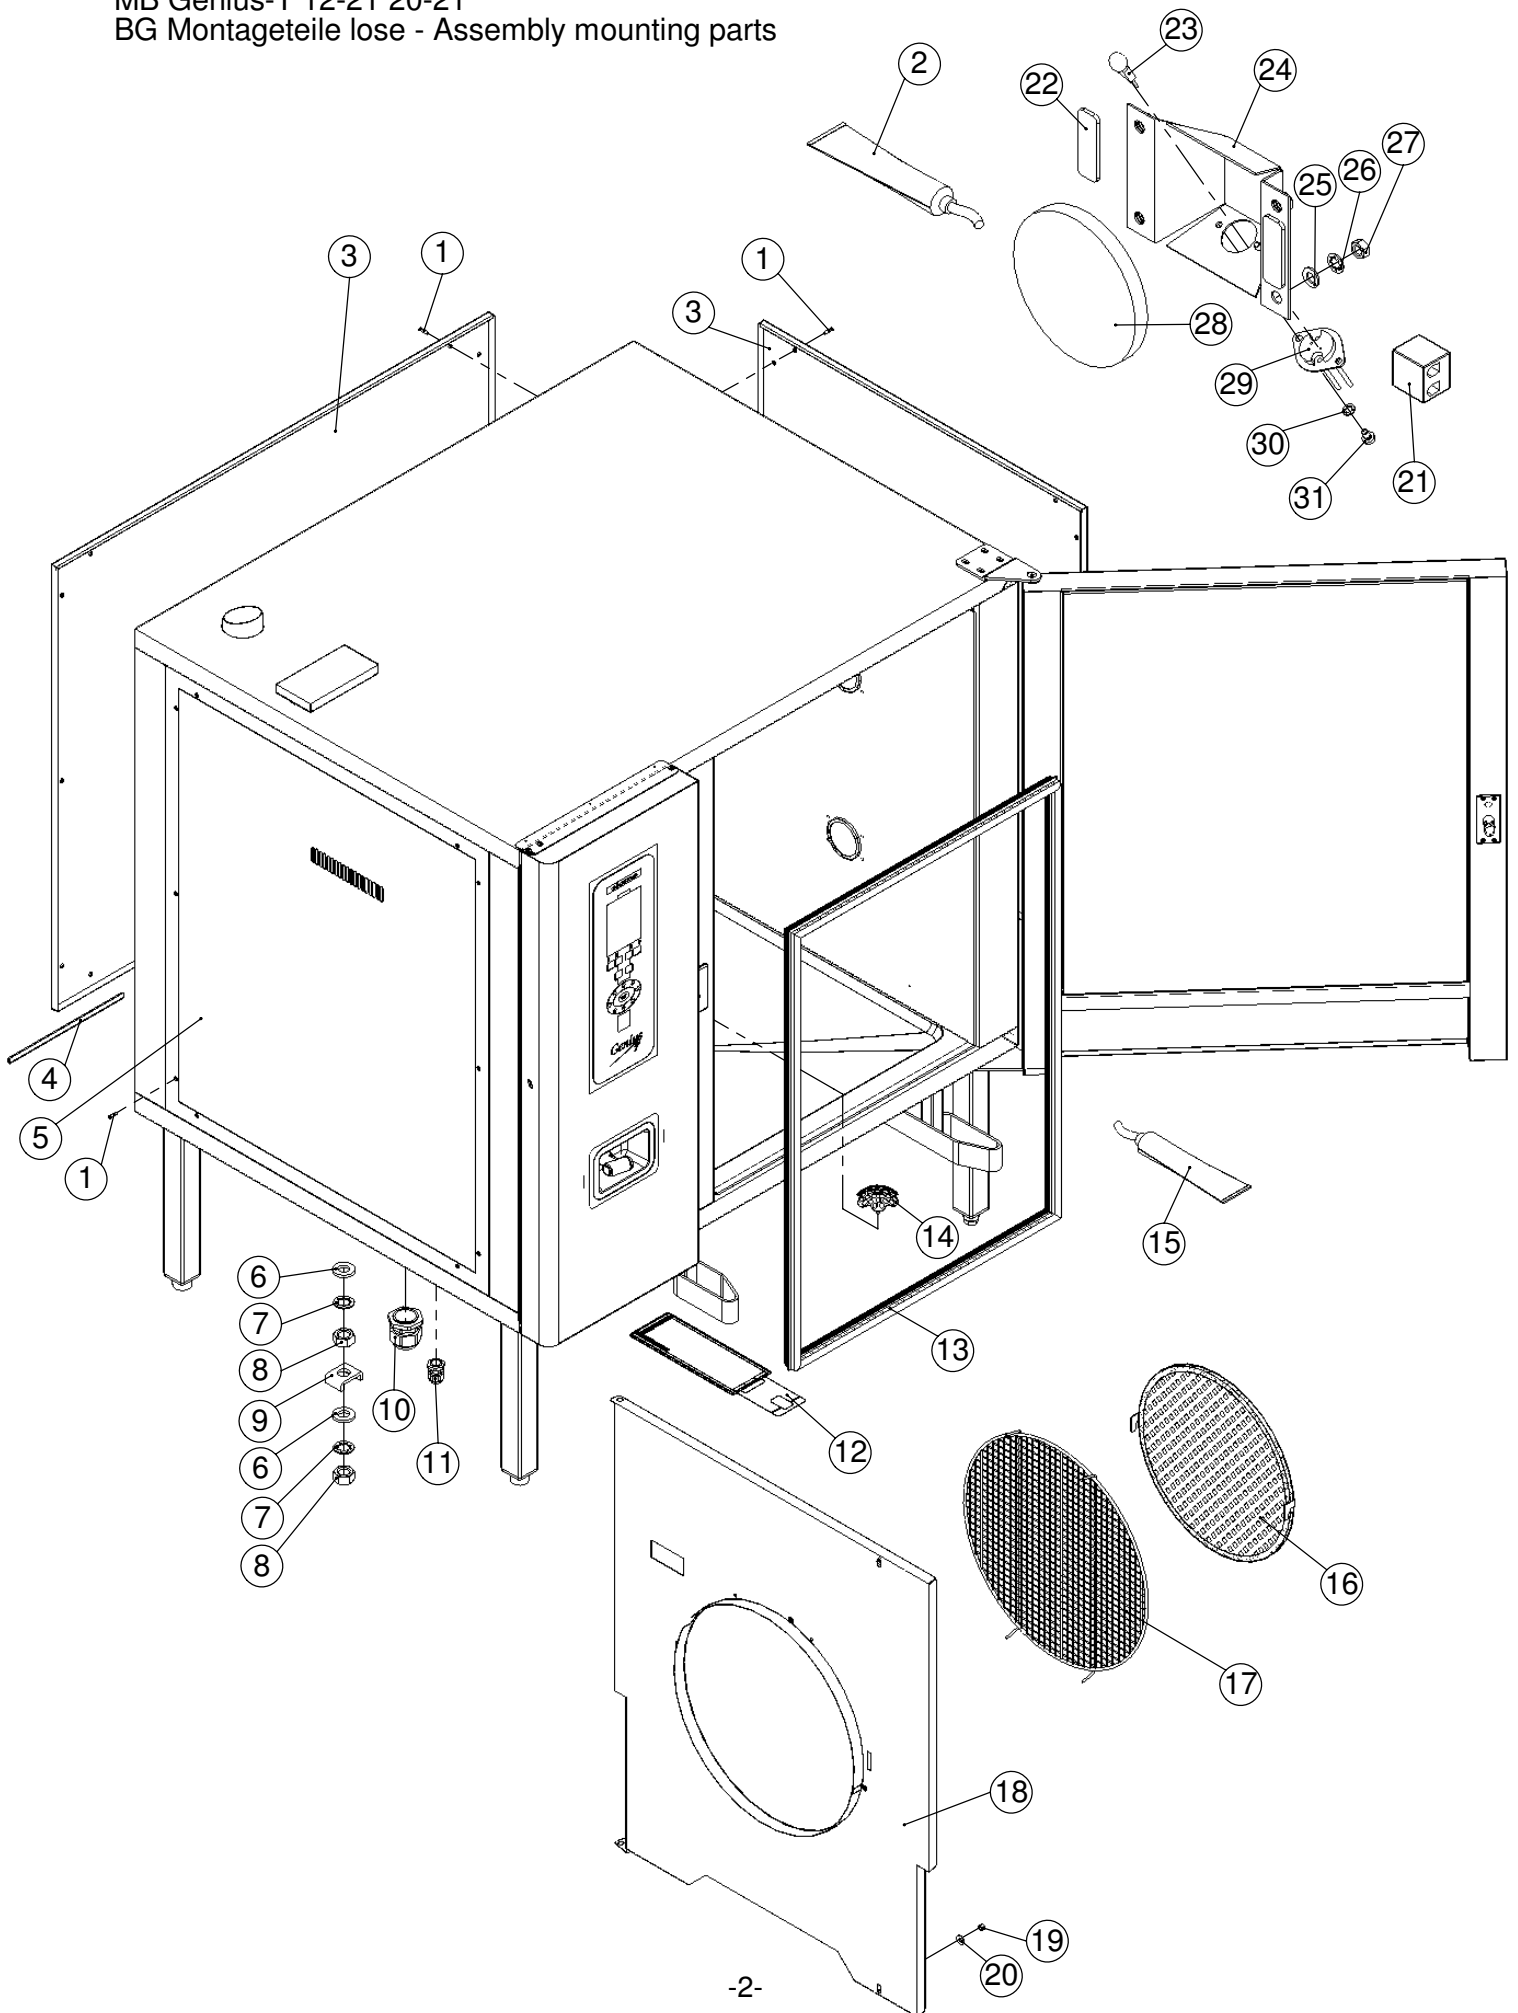

MB Genius-T 12-21 20-21
BG Montageteile lose - Assembly mounting parts

1	EL0014125	Senkschraube DIN 965 M4X20 V2A	Countersunk screw DIN 965 M4X20 V2A
2	EL0872849	Silikonkleber Novasil S 25 80 ml	Silicone Novasil S 25 80 ml
3	EL0746630	Seitenwand rechts + hinten d2k 1221	Side panel right + back d2k 1221
3	EL0746940	Seitenwand rechts + hinten d2k 2021	Side panel right + back d2k 2021
4	EL0374407	Dichtprofil	Sealing profile
5	EL0747807	Seitenwand links d2k 1221	Side panel left d2k 1221
5	EL0747793	Seitenwand links d2k 2021	Side panel left d2k 2021
6	EL0004014	Scheibe DIN 125 A6,4 V2A	Washer DIN 125 A6,4 V2A
7	EL0892912	Zahnscheibe DIN 6797 J6,4 V2A	Lock washer DIN 6797 J6,4 V2A
8	EL0251887	Sechskantmutter DIN 934 M6 V2A	Hexagon nut DIN 934 M6 V2A
9	EL0223697	Klemmbügel M6	Support bridge M6
10	EL0658316	Verschraubung PG 36 mit Gegenmutter	Sealing PG 36
11	EL0580465	Verschraubung PG 16 mit Gegenmutter	Connection PG 16
12	EL0751782	Filter Lüftungsschacht d2k 1011 1221 2021	Air filter d2k 2011 1221 2021
13	EL0742392	Türdichtung Silikonrahmen d2k 1221	Door sealing, silicon d2k 1221
13	EL0742406	Türdichtung Silikonrahmen d2k 2021	Door sealing, silicon d2k 2021
14	EL0781681	Siebkappe d2k 2011 1221 2021	Filter cap d2k 1221 2021
15	EL0500402	Silikonkleber 100ml	Tube silicone 100ml
16	EL0760749	Fettfilter 611 1011 2011 2021 06	Fat filter 611 1011 2011 2021 06
16	EL0760757	Fettfilter d2k 1221	Fat filter d2k 1221
17	EL0755338	Schutzgitter d2k 2021	Protective grid
18	EL0746991	Luftleitblech d2k 2021	Air conducting sheet d2k 2021
18	EL0746908	Luftleitblech d2k 1221	Air conducting sheet d2k 1221
19	EL0004030	Hutmutter DIN 917 M6 V2A	Cap nut DIN 917 M6 V2A
20	EL0000582	Scheibe DIN 9021 6,4 V2A	Washer DIN 9021 6,4 V2A
21	EL0658235	Leuchtenklemme 15 A 2-polig	Clamp 15 A 2pin
22	EL0762253	Gummiunterlage Beleuchtung	Rubber sheet for lighting
23	EL0570478	Halogenlampe 12V 20W	Halogen lamp 12V 20W
24	EL0742236	Reflektorblech d2k Beleuchtung	Reflector sheet
25	EL0003980	Scheibe DIN 125 A5,3 V2A	Washer DIN 125 A5,3 V2A
26	EL0304816	Zahnscheibe DIN 6797 J5,3 V2A	Lock washer DIN 6797 J5,3 V2A
27	EL0553727	Sechskantmutter DIN 934 M5 Messing	Hexagon nut DIN 934 M5 brass
28	EL0747521	Glasscheibe Beleuchtung sandgestrahlt	Cover lamp
29	EL0577294	Halogenfassung mit Flansch	Halogen lamp holder
30	EL0050822	Zahnscheibe DIN 6797 J3,2 V2A	Lock washer DIN 6797 J3,2 V2A
31	EL0003913	Linsenschraube DIN 7985 M3x5 V2A	Lens head screw DIN 7985 M3x5 V2A