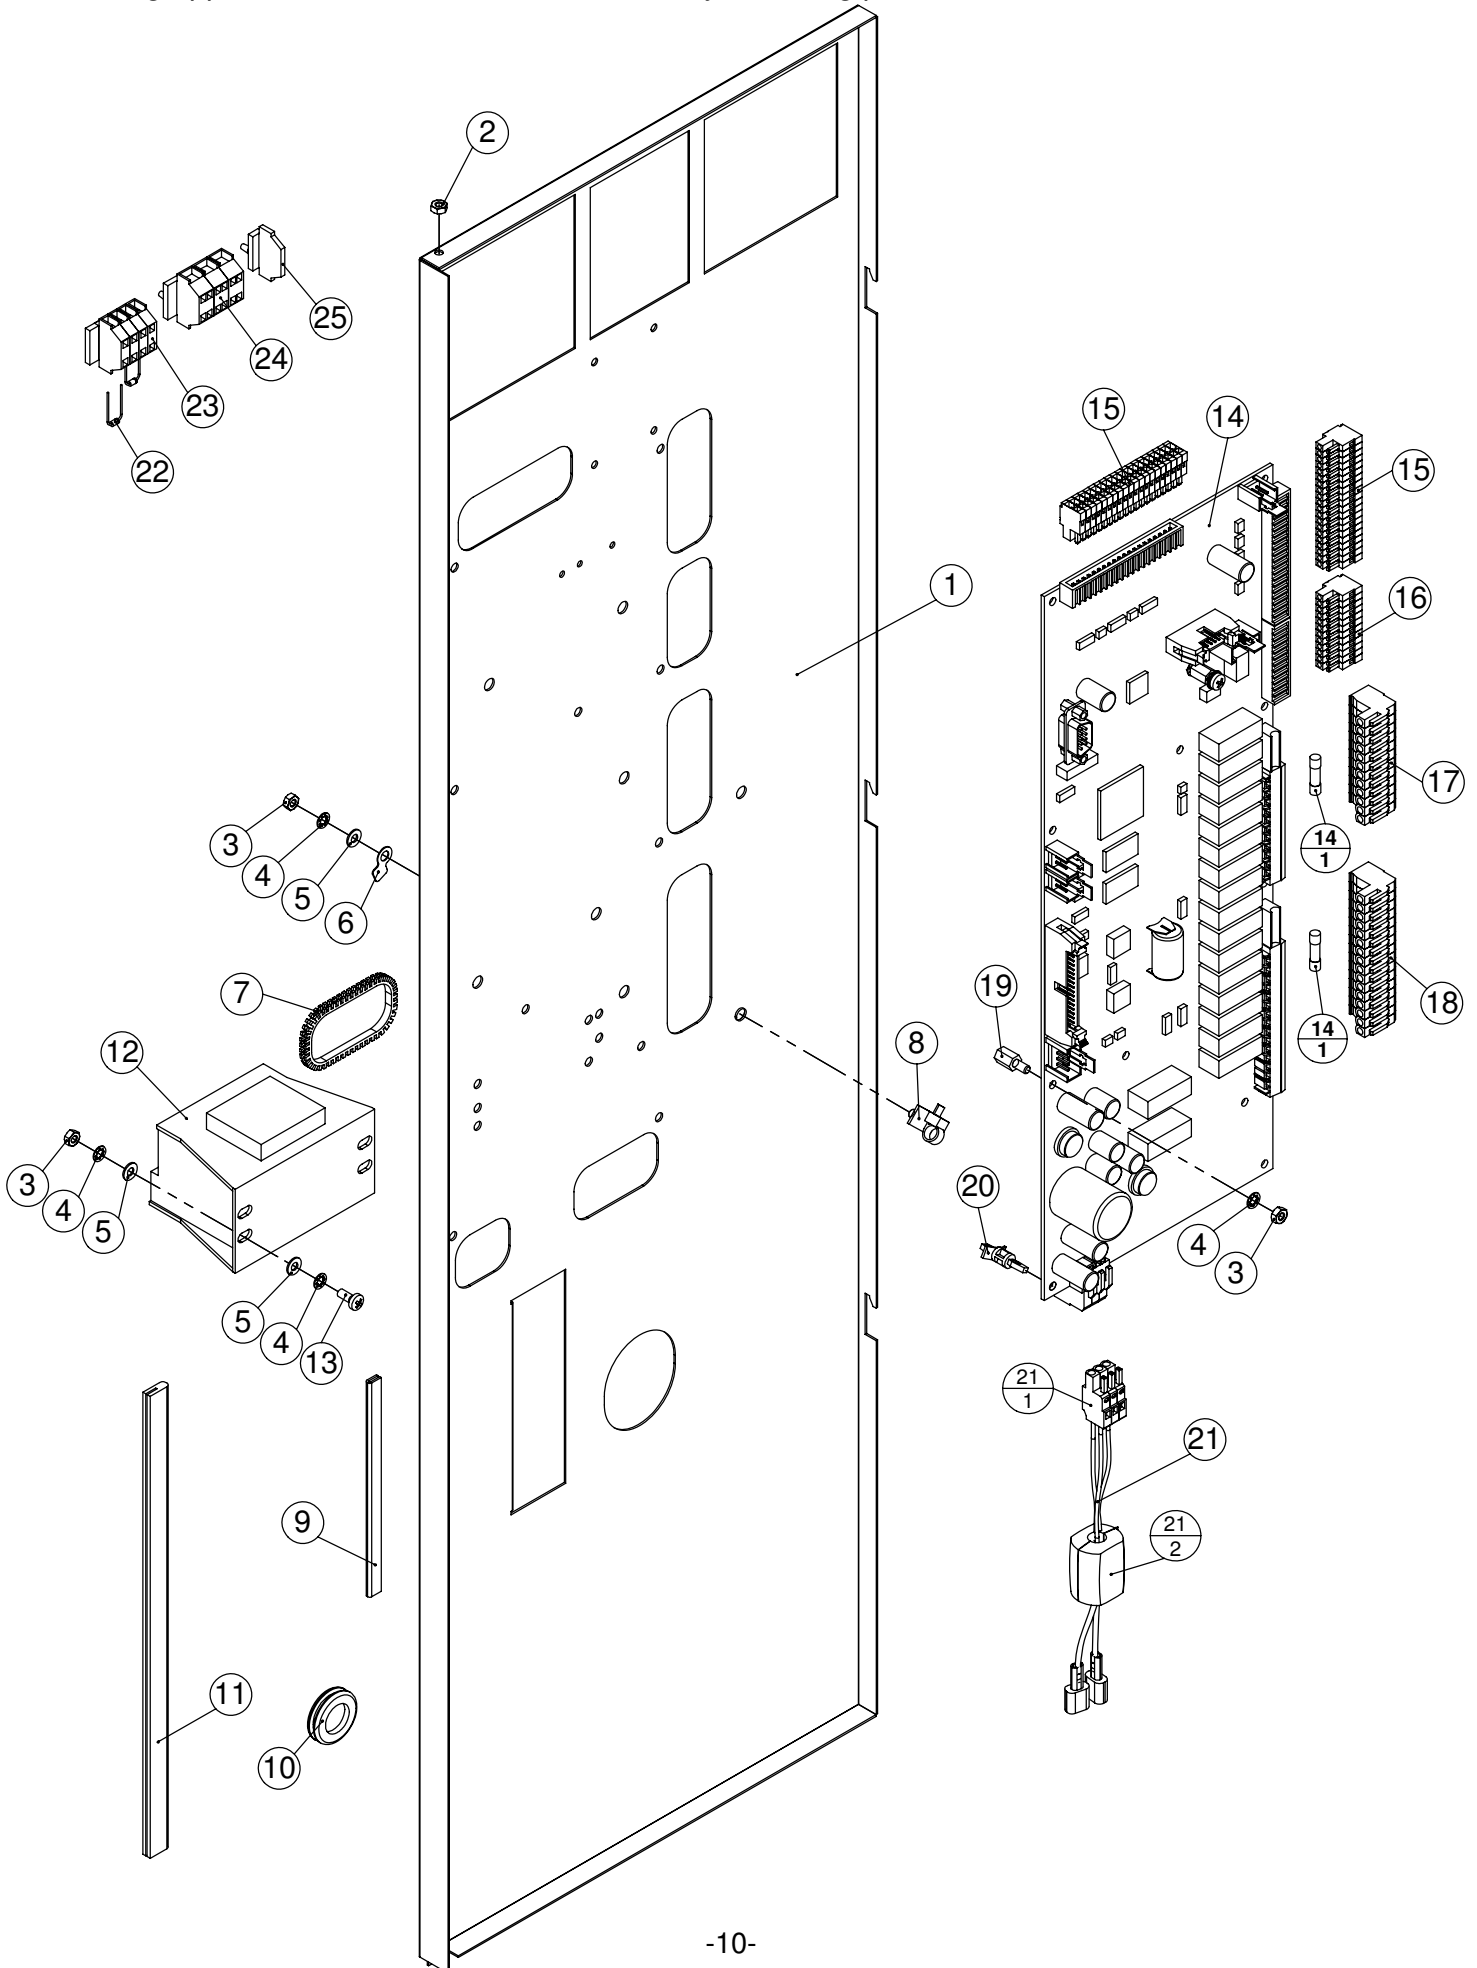

MB Genius-T 12-21 20-21

Baugruppe Elektrolech Bedienteil - Assembly mounting plate control unit

1	EL0748064	Elektroblech Bedienteil 06 1221	Mounting plate control unit 06 1221
1	EL0748099	Elektroblech Bedienteil 06 2021	Mounting plate control unit 06 2021
2	EL0006637	Sechskantmutter niedrig DIN 439 M4 V2A	Hexagon nut low DIN 439 M4 V2A
3	EL0003905	Sechskantmutter DIN 934 M4 V2A	Hexagon nut DIN 934 M4 V2A
4	EL0050849	Zahnscheibe DIN 6797 J4,3 V2A	Lock washer DIN 6797 J4,3 V2A
5	EL0001007	Scheibe DIN 125 A4,3 V2A	Washer DIN 125 A4,3 V2A
6	EL0553182	Erdungszeichen für M4	Label grounding M4
7	EL0740446	Kantenschutz	Edge protection
8	EL0388017	Kabelbinder lösbar	Lacing cord
9	EL0758590	Kantenschutz	Edge protection
10	EL0232963	Membrantülle DG16	Spout DG 16
11	EL0587281	Kantenschutz	Edge protection
12	EL0742775	Transformer CPU d2k	Transformator 230V/16,5V
13	EL0037311	Linsenschraube DIN 7985 M4x16 V2A	Lens head screw DIN 7985 M4x16 V2A
14	EL0791466	Steuerbaugruppe 06 MA	Main bord 06 MA
14	EL0791458	Steuerbaugruppe 06 MB	Main bord 06 MB
14	EL0899607	Steuerbaugruppe 06 MB Gas	Main bord MB 06 Gas
14	EL0791369	Steuerbaugruppe 06 Genius-T	Main bord 06 Genius-T
14.1	EL0779601	Feinsicherung 8 A träge	Fine fuse 8 A slow
15	EL0749869	Stecker 20-polig	Plug 20 poles
16	EL0749850	Stecker 12-polig	Plug 12 poles
17	EL0898813	Stecker 12-polig	Plug 12 poles
18	EL0898805	Stecker 16-polig	Plug 16 poles
19	EL0603228	Abstandsbolzen M4X10 vernickelt	Distance bolt M4X10 nickel-plated
20	EL0749834	Abstandshalter Platine	Spacer for control board
21	EL0958891	Kabelbaum Steuerung-Trafo 611-2021	Cable harness controls d2k 1221 MB Genius
21.1	EL0898821	Stecker 3-polig	Plug 3 poles
21.2	EL0785040	Ferrithülse mit Kunststoffgehäuse	Ferrite case
22	EL0765996	Z-Diode	Z-Diode
23	EL0553549	Klemme 2-Leiter mit Flansch GY	Clamp 2 conductors GY
24	EL0571075	Klemme 4 Leiter mit Rastfuss GY	Clamp 4 conductors GY
25	EL0570907	Abschlussplatte mit Rastfuss	End plate