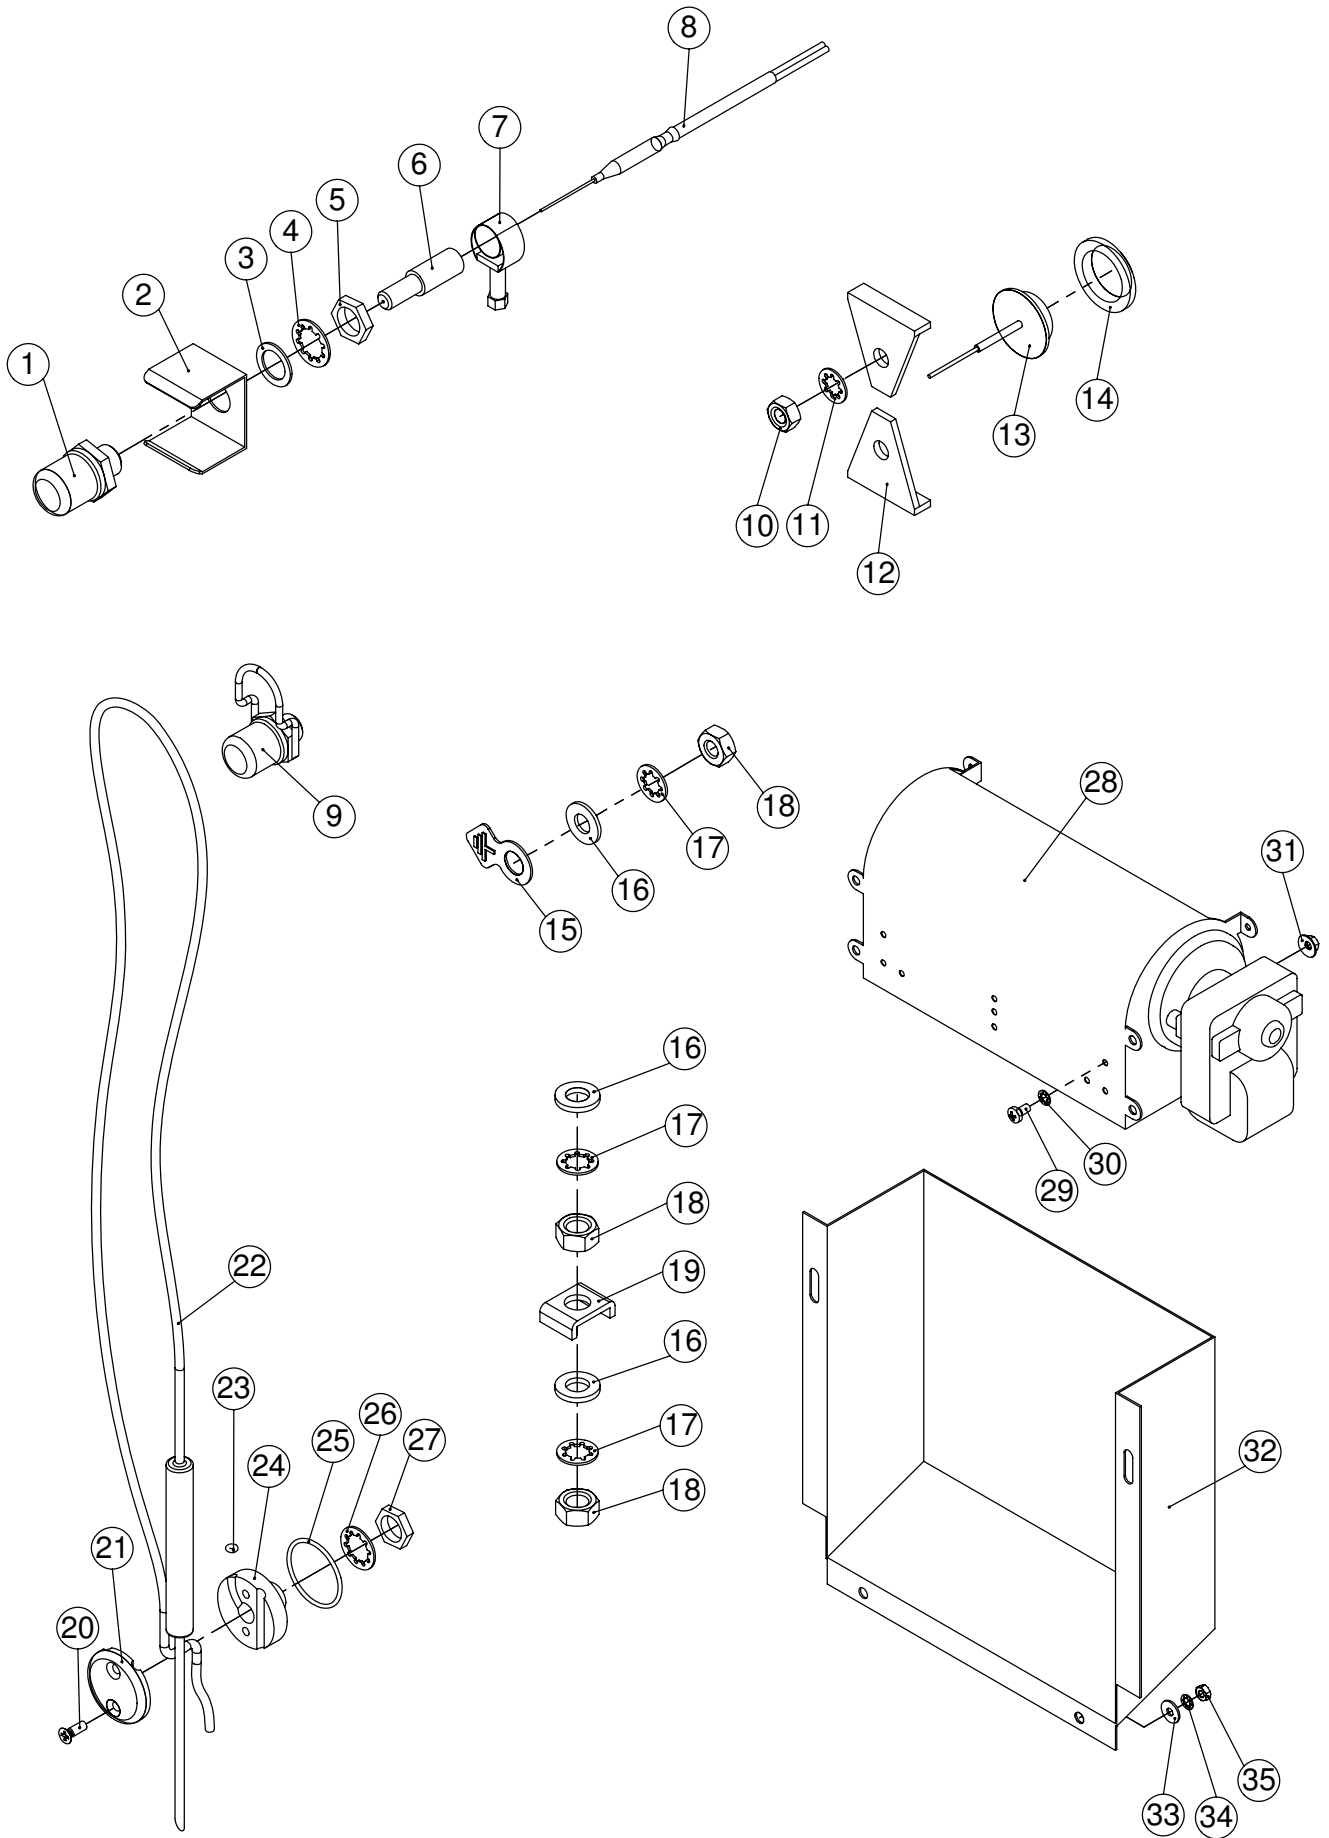

MB Genius-T 12-21 20-21
BG Elektroteile lose - Assembly electric

1	EL0336394	Schutzsieb NiCrNi Fühler	Protection grid
2	EL0658111	Fühlerschutz NiCrNi Fühler	Protection temperatur sensor
3	EL0582247	Dichtring 13X19X1 DIN 7603 CU	Gasket 13x19x1
4	EL0758574	Zahnscheibe DIN 6797 A12,5 V2A	Lock washer DIN 6797 A12,5 V2A
5	EL0035637	Sechskantmutter R 1/4 SW 19X6 Messing vernickelt	Hexagon nut R 1/4 SW 19X6
6	EL0336211	Tefloneinsatz NiCrNi Fühler	Inset teflon
7	EL0277665	Schlauchschelle NS Spannungsbereich 9-14	Hose clip D 14
8	EL0570621	NiCrNi Fühler	NiCrNi sensor
9	EL0745464	Fühlerschutz NiCrNi Fühler mit Bügel	Protection temperatur sensor with hook
10	EL0252867	Sechskantmutter DIN 934 M5 V2A	Hexagon nut DIN 934 M5 V2A
11	EL0304816	Zahnscheibe DIN 6797 J5,3 V2A	Lock washer DIN 6797 J5,3 V2A
12	EL0287695	Halter STB	Support STB
13	EL0504602	Sicherheitstemperaturbegrenzer	Safety temperature liconer
14	EL0373079	Zentrierbuchse STB	Centric bush
15	EL0752541	Erdungszeichen für M6	Label grounding M6
16	EL0004014	Scheibe DIN 125 A6,4 V2A	Washer DIN 125 A6,4 V2A
17	EL0892912	Zahnscheibe DIN 6797 J6,4 V2A	Lock washer DIN 6797 J6,4 V2A
18	EL0251887	Sechskantmutter DIN 934 M6 V2A	Hexagon nut DIN 934 M6 V2A
19	EL0223697	Klemmbügel M6	Support bridge M6
20	EL0010332	Senkschraube DIN 965 M4X12 V2A	Countersunk screw DIN 965 M4X12 V2A
21	EL0743348	Halterung Kerntemperatur Teil 1	Support core temperature 1
22	EL0752363	Kerntemperaturfühler L=3000 MM	Core temperature sensor l=3000mm
23	EL0013455	O-Ring 3,68x1,78	O-Ring 3,68x1,78
24	EL0743356	Halterung Kerntemperatur Teil 2	Support core temperature 2
25	EL0743585	O-Ring 29,87x1,78	O-Ring 29,87x1,78
26	EL0758574	Zahnscheibe DIN 6797 A12,5 V2A	Lock washer DIN 6797 A12,5 V2A
27	EL0035637	Sechskantmutter R 1/4 SW 19X6 Messing vernickelt	Hexagon nut R 1/4 SW 19X6
28	EL0573469	Querstromgebläse	Cross flow fan
29	EL0001015	Linsenschraube DIN 7985 M4x8 V2A	Lens head screw DIN 7985 M4x8 V2A
30	EL0050849	Zahnscheibe DIN 6797 J4,3 V2A	Lock washer DIN 6797 J4,3 V2A
31	EL0553395	Scheibenmutter M4 V2A	Disk nut M4 V2A
32	EL0558427	Motorschacht	Motor tower
33	EL0026999	Scheibe DIN 9021 4,3 V2A	Washer DIN 9021 4,3 V2A
34	EL0050849	Zahnscheibe DIN 6797 J4,3 V2A	Lock washer DIN 6797 J4,3 V2A
35	EL0003905	Sechskantmutter DIN 934 M4 V2A	Hexagon nut DIN 934 M4 V2A