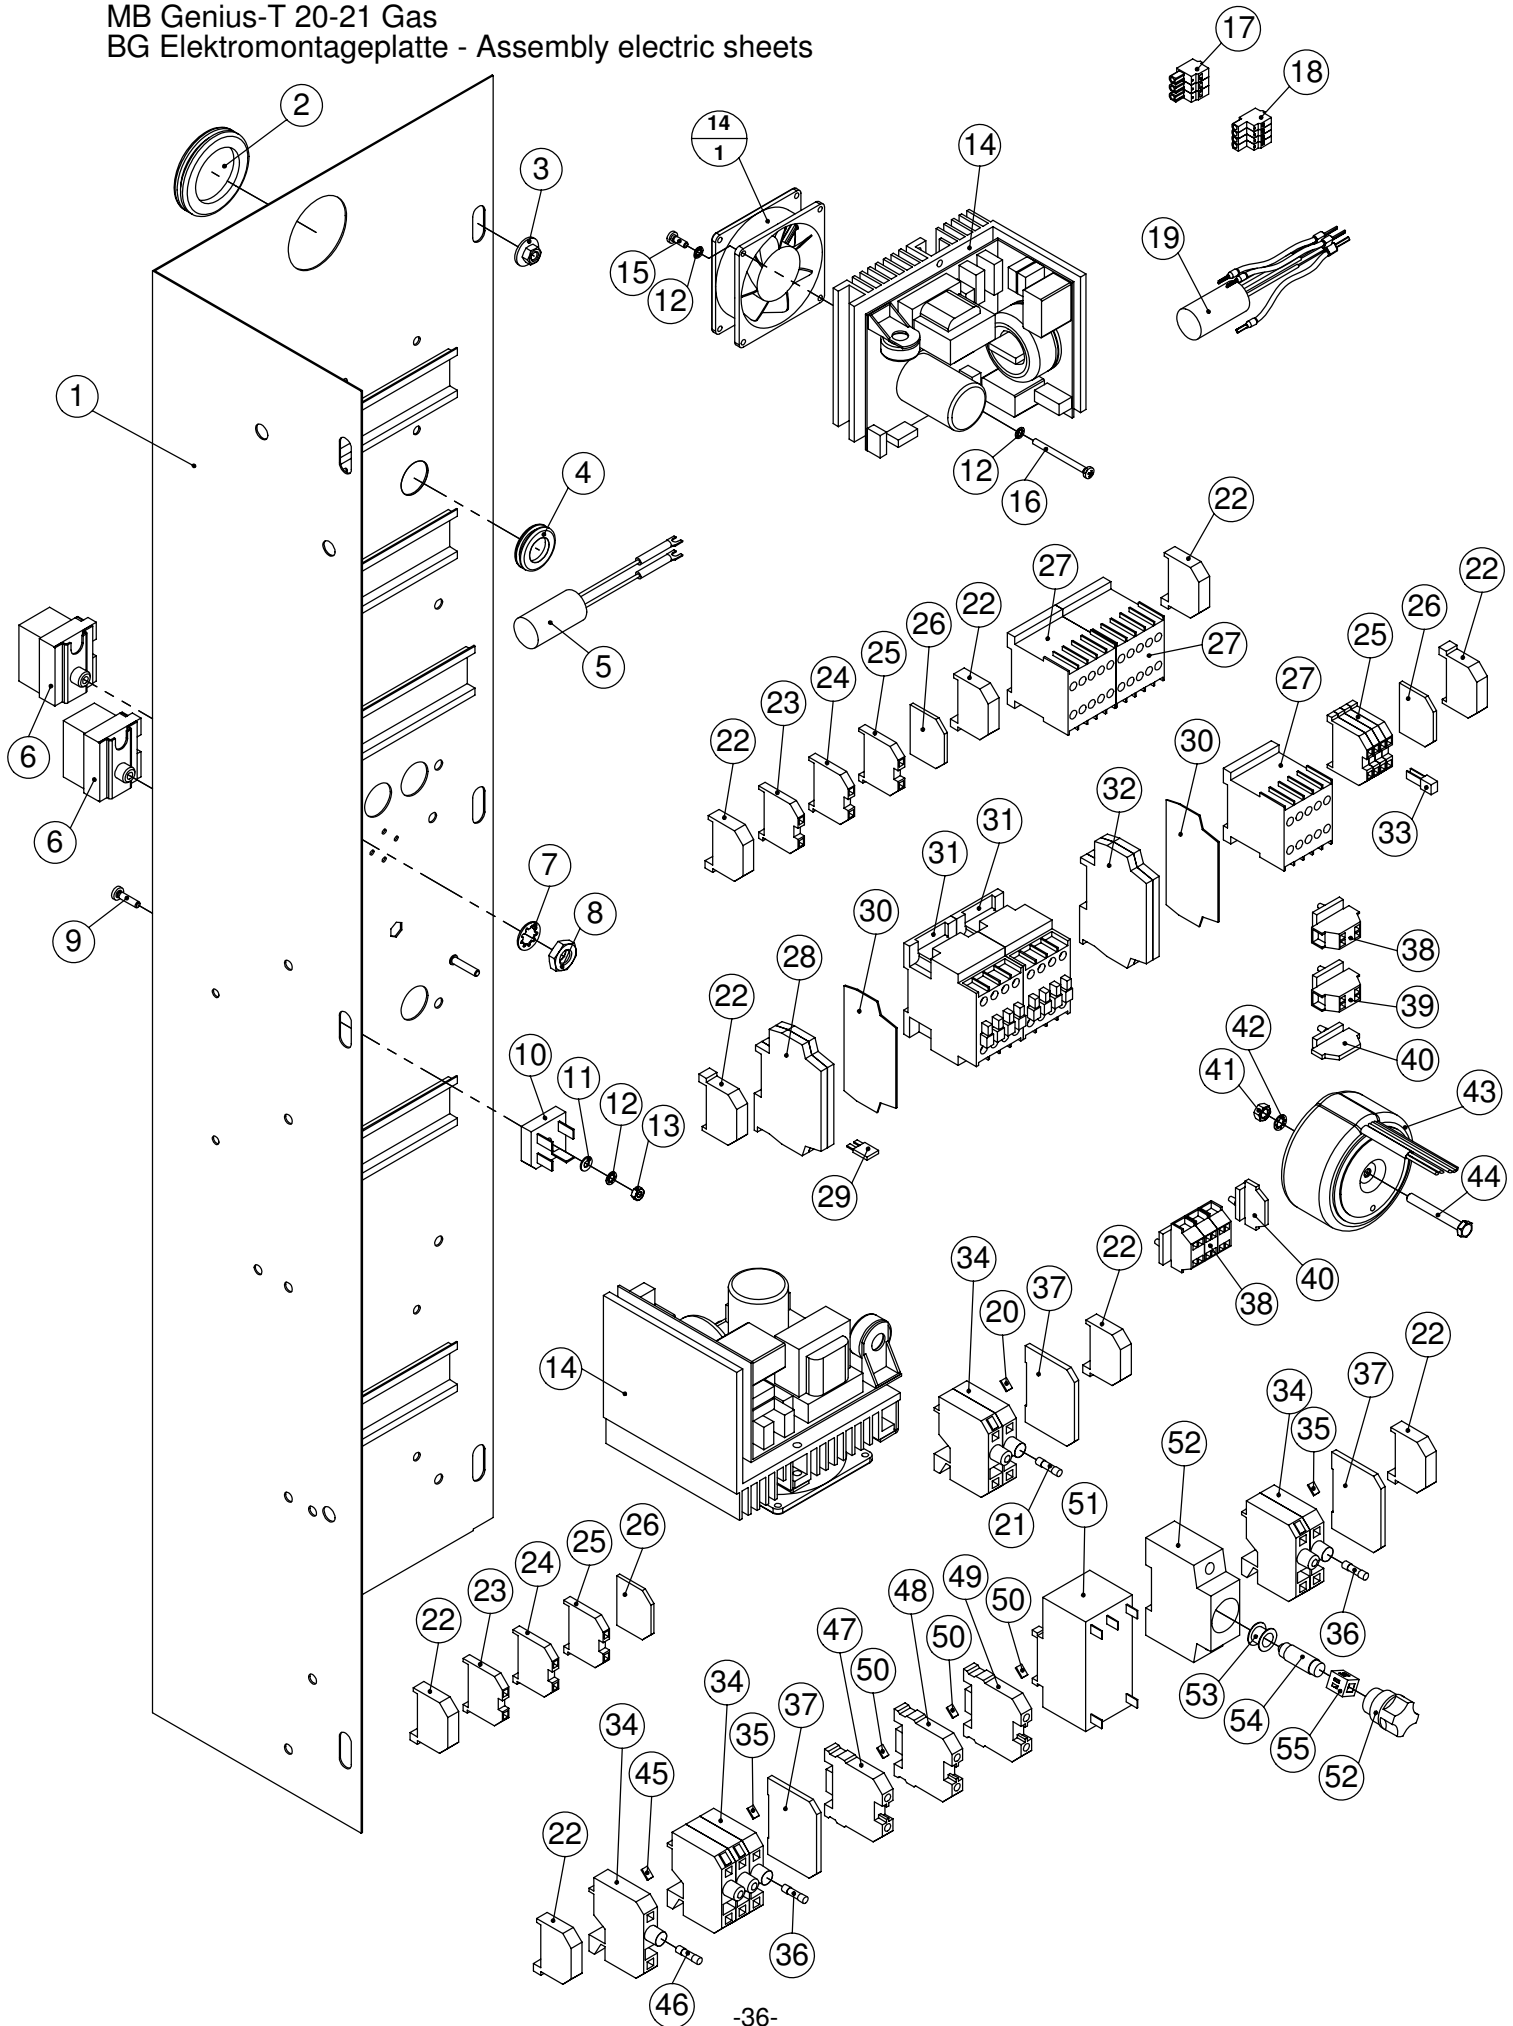

MB Genius-T 20-21 Gas
BG Elektromontageplatte - Assembly electric sheets

1	EL0745545	Elektromontageblech d2k 2021	Mounting plate electricity d2k 2021
2	EL0255351	Membrantülle DG 36	Spout DG 36
3	EL0586811	Scheibenmutter M6 V2A	Disk nut M6 V2A
4	EL0232963	Membrantülle DG16	Spout DG 16
5	EL0338419	Entstörkondensator	Anti-interference capacitor
6	EL0504602	Sicherheitstemperaturbegrenzer	Safety temperature limiter
7	EL0897035	Zahnscheibe DIN 6797 J10,5 V2A	Lock washer DIN 6797 A10,5 V2A
8	EL0756091	Sechskantmutter niedrig DIN 439 M10X1 V2A	Hexagon nut low DIN 439 M10X1 V2A
9	EL0037311	Linsenschraube DIN 7985 M4x16 V2A	Lens head screw DIN 7985 M4x16 V2A
10	EL0570532	Brückengleichrichter	Bridge rectifier
11	EL0001007	Scheibe DIN 125 A4,3 V2A	Washer DIN 125 A4,3 V2A
12	EL0050849	Zahnscheibe DIN 6797 J4,3 V2A	Lock washer DIN 6797 J4,3 V2A
13	EL0003905	Sechskantmutter DIN 934 M4 V2A	Hexagon nut DIN 934 M4 V2A
14	EL0779393	Frequenzumrichter Motorsteuerung	Frequency converter
14.1	EL0953377	Axialgebläse Frequenzumrichter	Axial fan frequency converter
15	EL0010537	Linsenschraube DIN 7985 M4x12 V2A	Lens head screw DIN 7985 M4x12
16	EL0788376	Linsenschraube DIN 7985 M4x50 V2A	Lens head screw DIN 7985 M4x50 V2A
17	EL0895644	Stecker 3-polig	Plug 3-poles
18	EL0895652	Stecker 4-polig	Plug 4-poles
19	EL0503169	Entstörkondensator Frequenzumrichter	Anti-interference capacitor
20	EL0570737	Bezeichnungstreifen 6,3A	Label 6,3 A
21	EL0116831	Feinsicherung 6,3 A träge	Fine fuse 6,3 A slow
22	EL0337676	Endklammer 10mm	End clamp 10mm
23	EL0594997	Klemme 4 qmm grün-gelb	Clamp 4 qmm gryn
24	EL0571067	Klemme 4 qmm blau	Clamp 4 qmm blue
25	EL0572055	Klemme 4 qmm grau	Clamp 4 qmm grey
26	EL0570966	Abschlussplatte Klemme 4 qmm	End plate 4 qmm
27	EL0752177	Hilfsschütz 4S	Auxiliary contactor 4 S
28	EL0742813	Hilfsrelais 230 V	Auxiliary relay 230 V
29	EL0758256	Klemmbrücker	Support bridge
30	EL0752452	Abschlussplatte	End plate
31	EL0523909	Schütz A9-30-10	Contactore A 9-30-10
32	EL0764116	Hilfsrelais 12 V DC	Auxiliary relay 12 V
33	EL0303089	Querbrücker 4qmm	Bridge 4qmm
34	EL0326941	Sicherungsklemme	Fuse clamp 35 DIN
35	EL0568155	Bezeichnungstreifen 10 A	Label "10 A"
36	EL0578975	Feinsicherung 10 A träge	Fine fuse 10 A slow
37	EL0327514	Abschlussplatte grau 4mm	End plate 4 qmm grey
38	EL0571075	Klemme 4 Leiter grau mit Rastfuss	Clamp grey 4 conductors
39	EL0513997	Klemme mit Rastfuss 4-Leiter blau	Clamp blue 4 conductors
40	EL0570907	Abschlussplatte mit Rastfuss	End plate
41	EL0251887	Sechskantmutter DIN 934 M6 V2A	Hexagon nut DIN 934 M6 V2A
42	EL0892912	Zahnscheibe DIN 6797 J6,4 V2A	Lock washer DIN 6797 J6,4 V2A
43	EL0761338	Ringkerntransformator UL	Transformer UL
44	EL0292907	Sechskantschraube DIN 931 M6x50 V2A	Hexagon head screw DIN 931 M6x50 V2A
45	EL0580511	Bezeichnungstreifen 2A	Label "2 A"
46	EL0190756	Feinsicherung 2A träge	Fine fuse 2 A slow
47	EL0572969	Klemme 10 qmm grau	Clamp 10 qmm grey
48	EL0572977	Klemme 10 qmm blau	Clamp 10 qmm blue
49	EL0572985	Klemme 10 qmm grün/gelb	Clamp 10 qmm green/yellow
50	EL0543144	Bezeichnungstreifen "L1-PE"	Label "L1-PE"
51	EL0742767	Entstörfilter	Interference filter
52	EL0751847	Sicherungselement	Safety element
53	EL0658308	Passeinsatz 16 A	Insert 16 A
54	EL0658294	Sicherung 16 A	Fuse 16 A
55	EL0752185	Haltefeder Sicherung	Mounting spring fuse