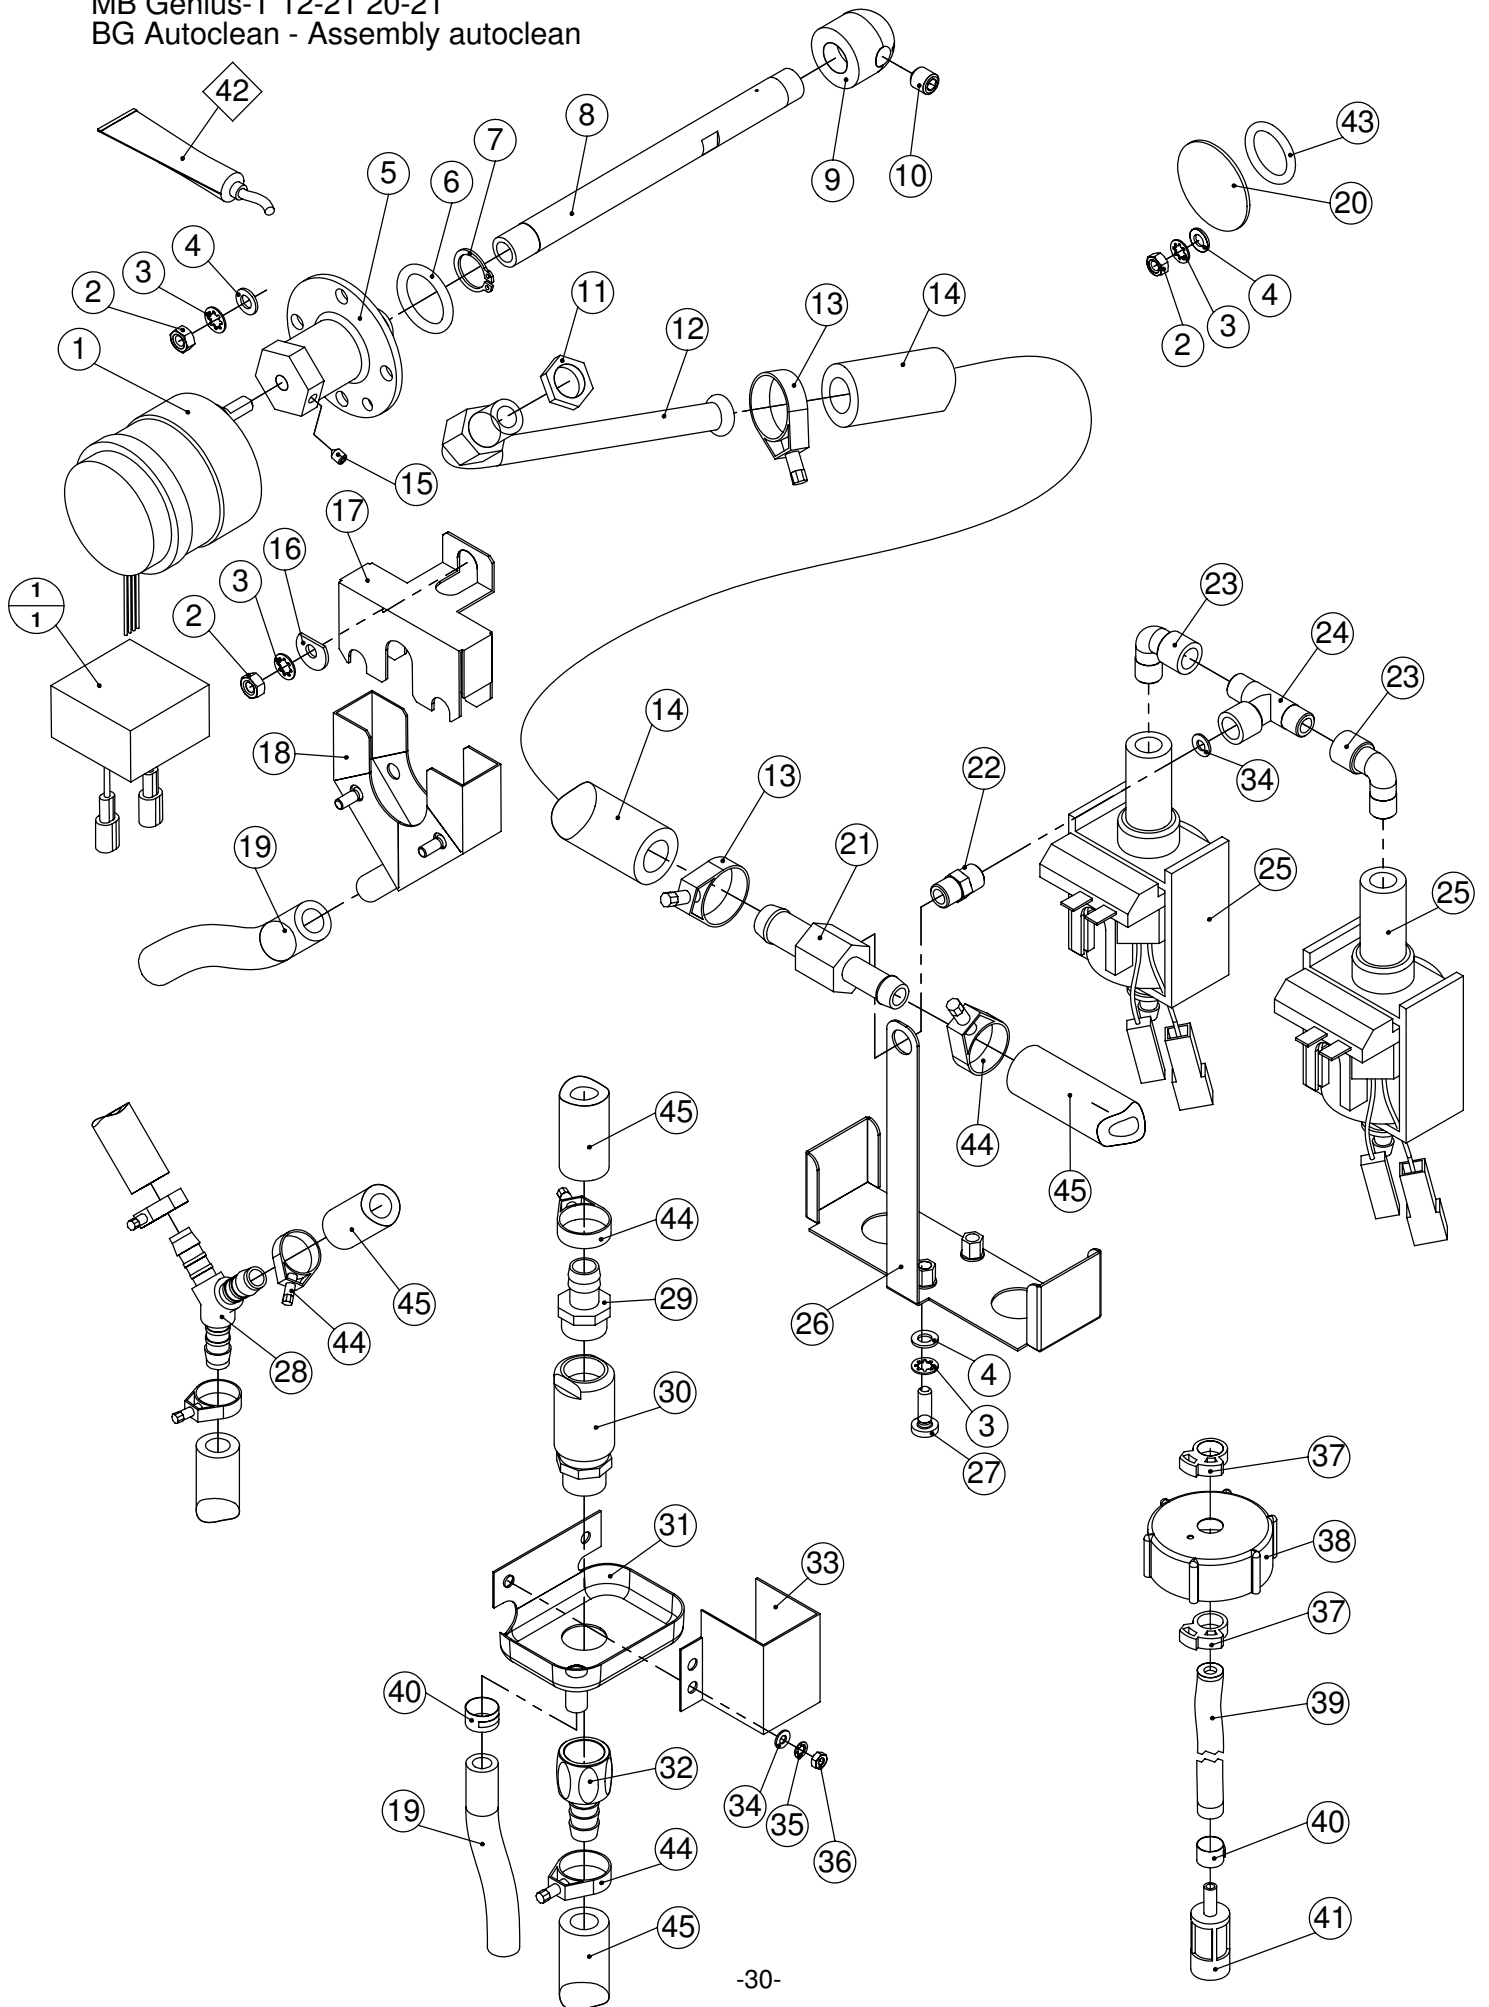

MB Genius-T 12-21 20-21
BG Autoclean - Assembly autoclean

1	EL0753807	Getriebemotor Autoclean mit Kondensator	Gear motor Autoclean with capacitor
1.1	EL0753823	Kondensator 0,27 mF Getriebemotor Autoclean	Capacitor 0,27 mF gear motor
2	EL0252867	Sechskantmutter DIN 934 M5 V2A	Hexagon nut DIN 934 M5 V2A
3	EL0304816	Zahnscheibe DIN 6797 J5,3 V2A	Lock washer DIN 6797 J5,3 V2A
4	EL0003980	Scheibe DIN 125 A5,3 V2A	Washer DIN 125 A5,3 V2A
5	EL0775177	VBG Achse-Nabe Autoclean	VBG axle hub Autoclean
6	EL0753742	O-Ring 23,4x3,53 Viton	O-Ring 23,4x3,53 Viton
7	EL0581011	Sicherungsring DIN 471 14X1 V24	Retaining ring DIN 471 14X1 V24
8	EL0755893	Düsenrohr Autoclean 1221/2021	Nozzle pipe 1221 2021
9	EL0772690	Hauptdüse Autoclean Garraum 1221/2021	Nozzle autoclean 1221/2021
10	EL0753785	Gewindestift DIN 913 M8x8 V2A	Threaded pin DIN 913 M8x8 V2A
11	EL0035637	Sechskantmutter R 1/4 SW 19X6 Messing vernickelt	Hexagon nut R 1/4 SW 19X6
12	EL0509868	Wasserezulaufrohr Autoclean kpl.	Water supply Autoclean
13	EL0756040	Schlauchschele Spannbereich 25	Hose clamp NS 25
14	EL0753661	Dampfschlauch 13X5 blau	Tube 13x5 blue
15	EL0558512	Gewindestift DIN 914 M4x10	Threaded pin DIN 914 M4x10
16	EL0873462	Scheibe Autoclean	Washer Autoclean
17	EL0783803	Deckel kpl. Autoclean	Cover cpl Autoclean
18	EL0783757	Fangbehälter Autoclean	Drip catch Autoclean
19	EL0593303	Silikonschlauch D9X3 transparent	Silicon hose D9X3
20	EL0747025	Blinddeckel Autoclean	Cover Autoclean
21	EL0753890	Y-Verbindungsstück Autoclean	Y-shaped connecting piece
22	EL0754447	Doppelnippel	Double nipple
23	EL0773719	Winkelstück G 1/8"	Connector G 1/8"
24	EL0658073	T-Stück kegelig	T-piece
25	EL0772550	Schwingkolbenpumpe	Piston pump Autoclean
26	EL0748889	Haltewinkel Schwingkolbenpumpe AC	Support piston pump
27	EL0010685	Linsenschraube DIN 7985 M5x16 V2A	Lens head screw DIN 7985 M5x16 V2A
28	EL0756024	Y-Verbindungsstück Autoclean 10mm	Y-shaped tube connecting
28	EL0756032	Y-Verbindungsstück Autoclean 12mm	Hose connecting Y-piece
29	EL0753432	Schlauchtülle 12mm - 1/2"	Hose clip 12mm-1/2"
30	EL0753416	Rohrbelüfter mit Rückflussverhinderer R1/2"1/2"	Tube-aerator with reflux R1/2"1/2"
31	EL0753424	Auffangwanne Autoclean	Collecting pan Autoclean
32	EL0778095	Schlauchtülle 1/2 X 1/2	Hose connector 1/2 X 1/2
33	EL0753440	Spritzschutz Autoclean	Splash guard Autoclean
34	EL0001007	Scheibe DIN 125 A4,3 V2A	Washer DIN 125 A4,3 V2A
35	EL0050849	Zahnscheibe DIN 6797 J4,3 V2A	Lock washer DIN 6797 J4,3 V2A
36	EL0003905	Sechskantmutter DIN 934 M4 V2A	Hexagon nut DIN 934 M4 V2A
37	EL0766747	Schnappschelle 12,3	Snap clamp 12,3
38	EL0756334	Kanisterdeckel DN 50 blau	Canister cap DN 50 blue
38	EL0756075	Kanisterdeckel DN 50 rot	Canister cap DN 50 red
39	EL0175781	Schlauch D6X3mm PVC	Hose D6X3mm PVC
40	EL0276634	Schlauchschele Spannbereich 14-19	Hose clip D 19
41	EL0079197	Ansaugsieb Autoclean Kanister	Suction filter autoclean
42	EL0872849	Silikonkleber Novasil S25 Kartusche 80 ml	Silicon adhesives Novasil S25 cartridge 80ml
43	EL0399434	O-Ring 29,82X2,62	O-Ring 29,82X2,62
44	EL0572160	Schlauchschele Spannbereich 22	Hose clip NS 22
45	EL0753734	Dampfschlauch 10X5 blau	Tube 10x5 blue