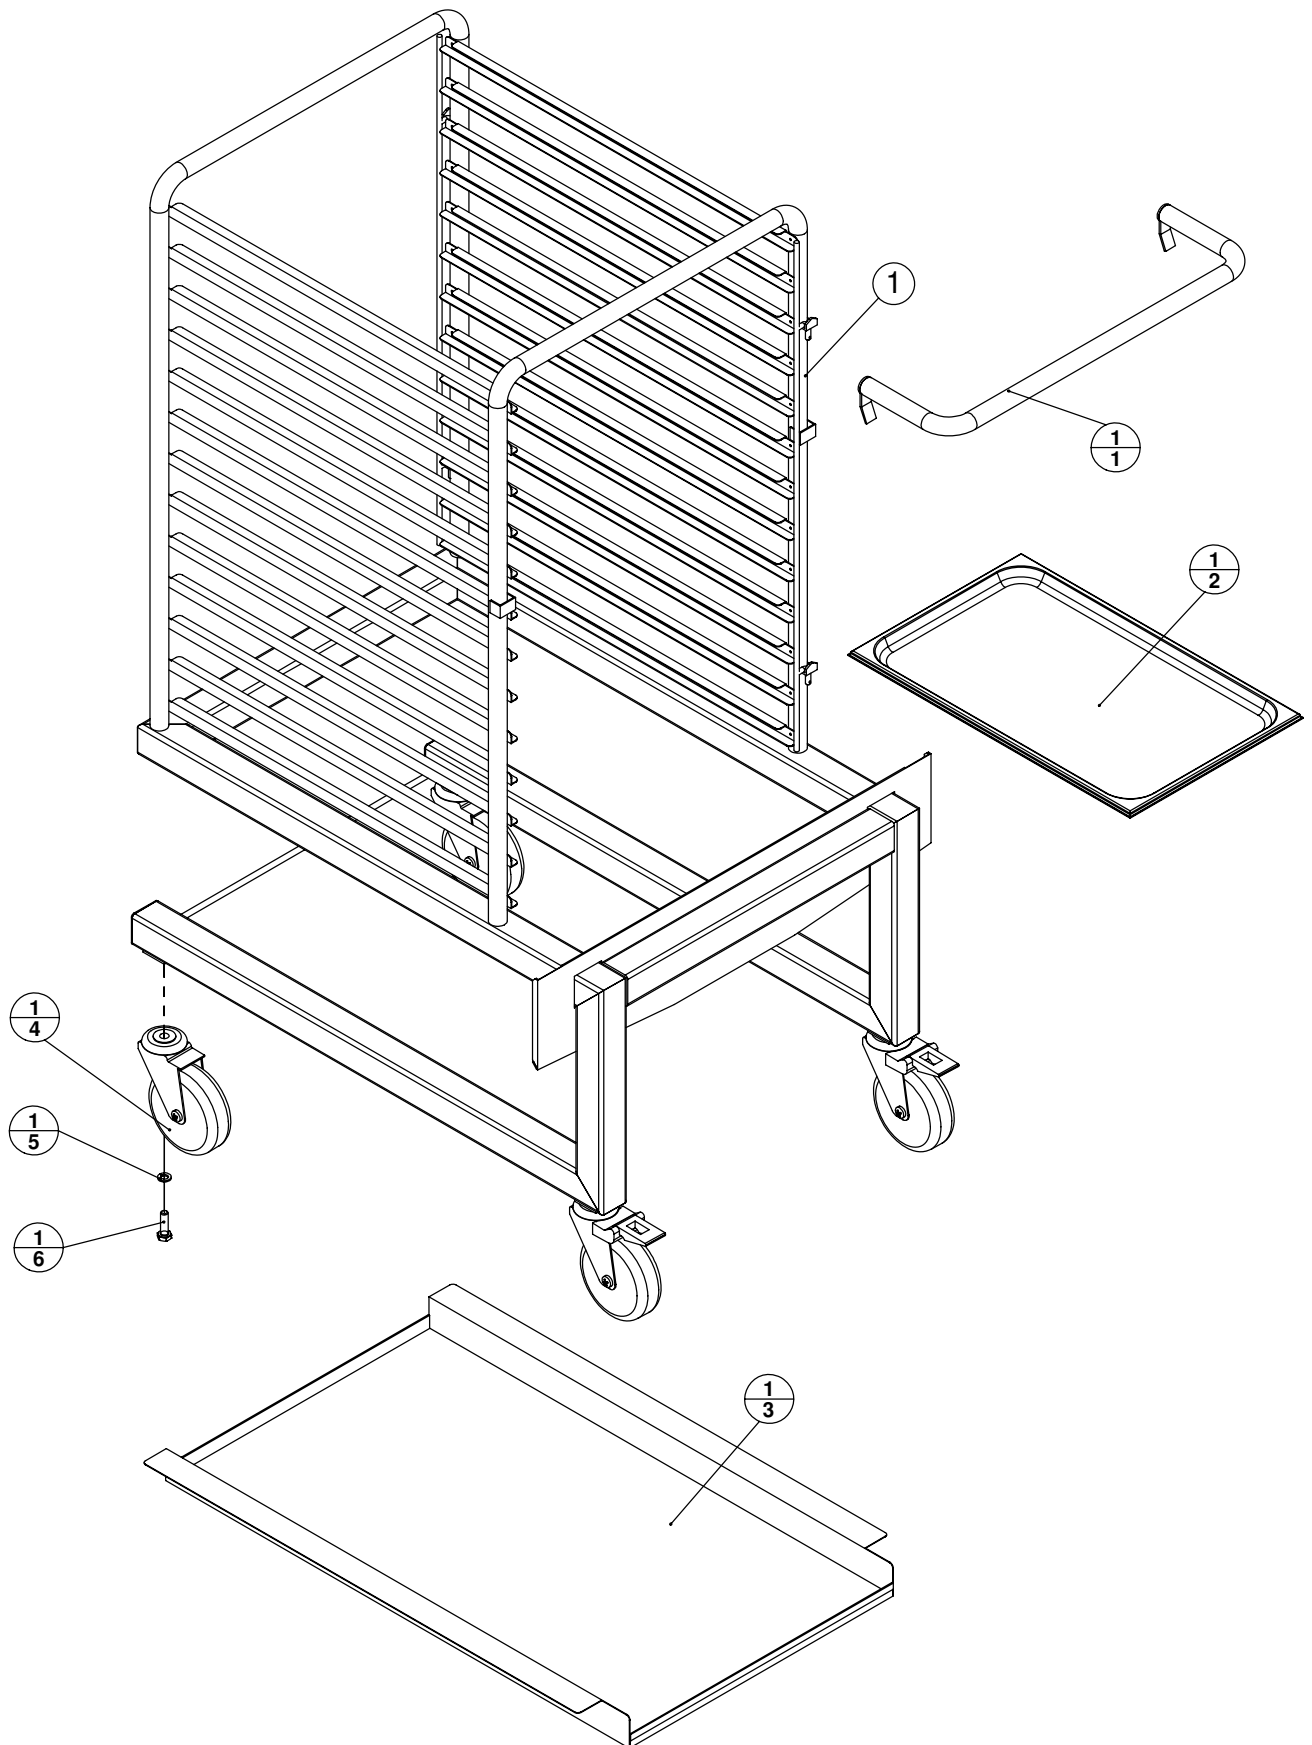

MB Genius-T 12-21 20-21
BG Hordenwagen - Assembly trolley

1	EL0755826	Hordenwagen d2k 1221	Rack trolley d2k 1221
1	EL0749257	Hordenwagen d2k 2021	Rack trolley d2k 2021
1.1	EL0863335	Bügelgriff Hordenwagen d2k 1221 2021	Handle trolley d2k 1221 2021
1.2	EL0146021	Backblech GN 2/1 20 mm Edelstahl	Baking tray GN 2/1 20 mm CNS
1.3	EL0870331	Wanne Hordenwagen d2k 1221 2021	Container rack trolley 1221 2021
1.4	EL0859818	Lenkrolle mit Feststeller	Castor with brake
1.4	EL0859826	Lenkrolle ohne Feststeller	Castor without brake
1.5	EL0349771	Fächerscheibe DIN 6798 A10 V2A	Serrated lock washer DIN 6798 A10 V2A
1.6	EL0786683	Sechskantschraube DIN 933 M10X35 V2A	Hexagon head screw DIN 933 M10X35 V2A