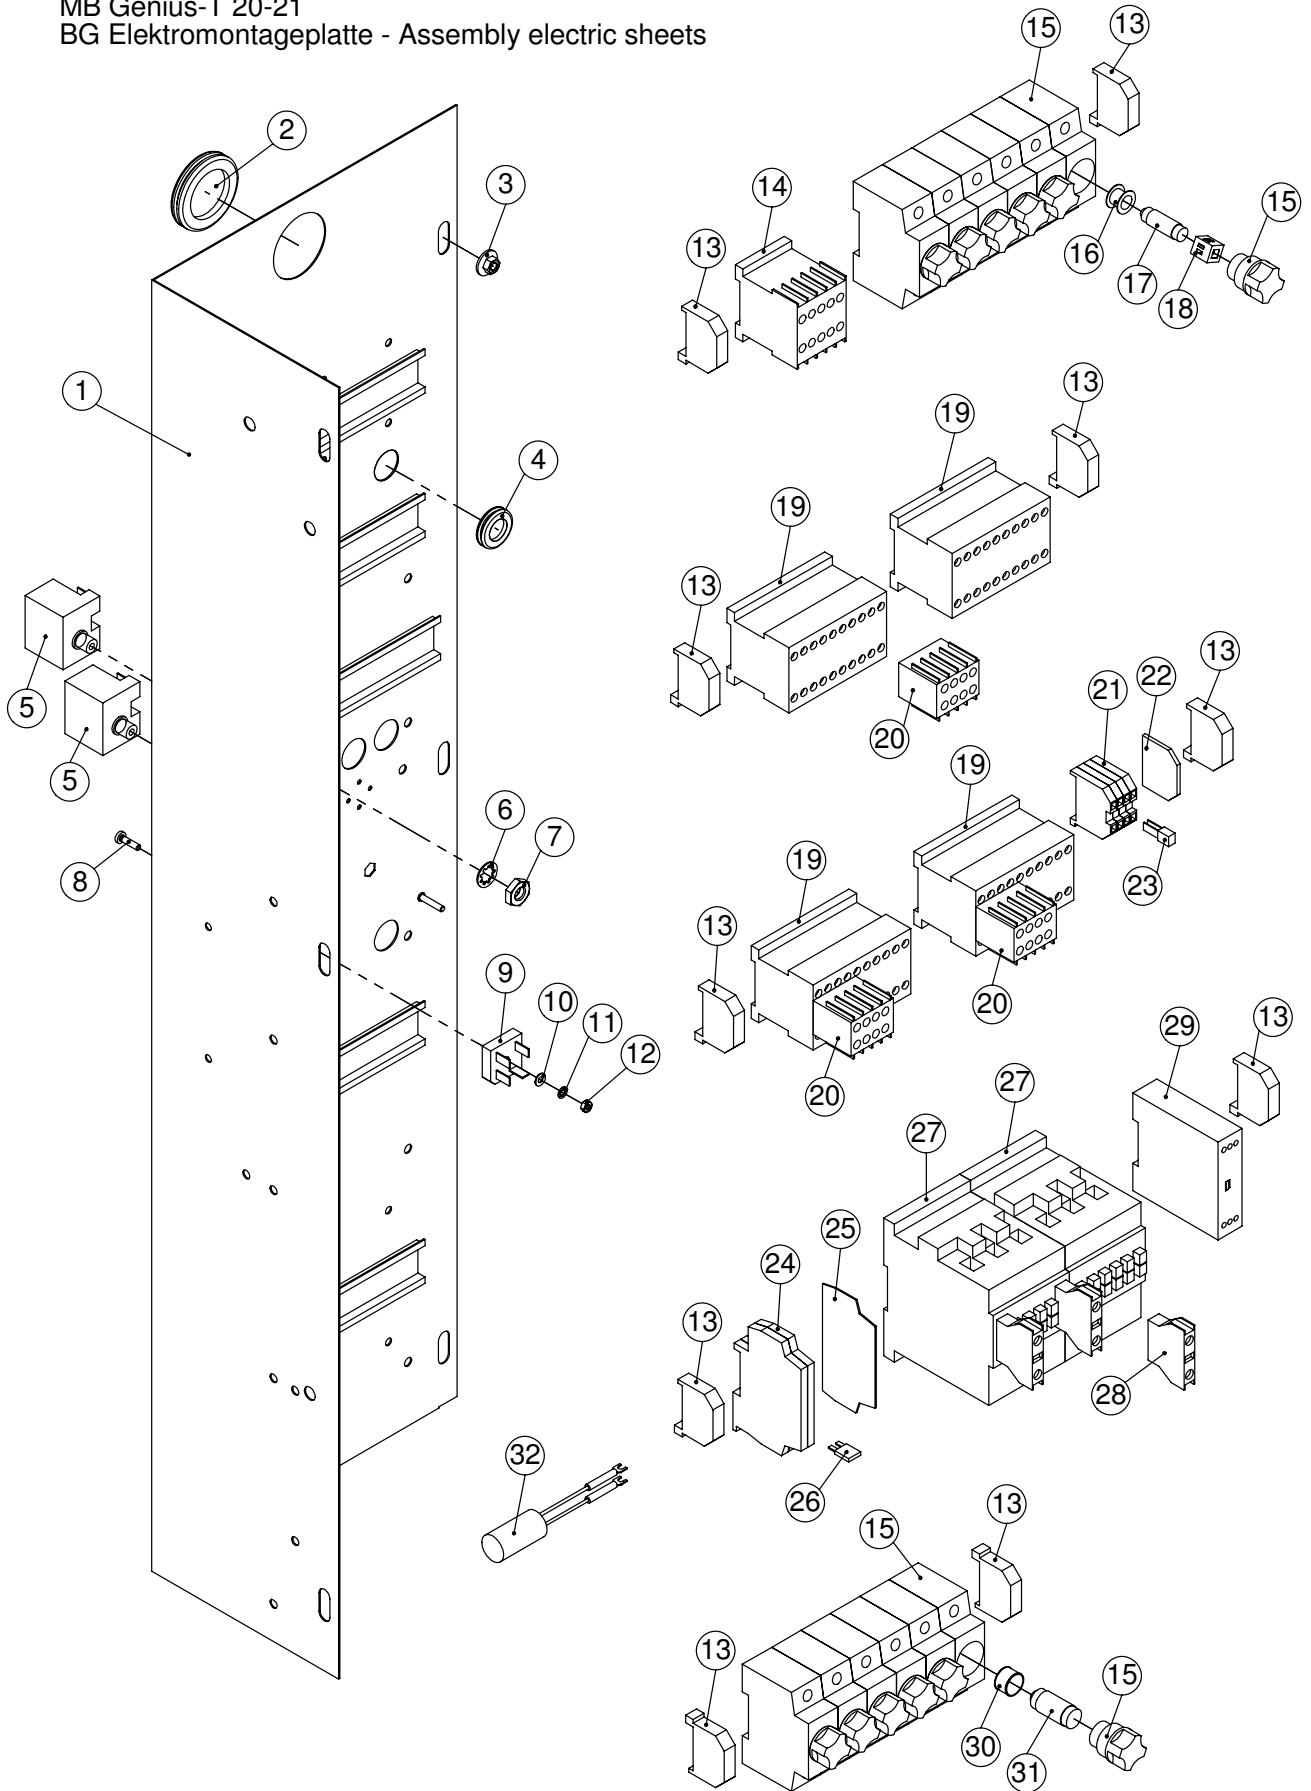

MB Genius-T 20-21
BG Elektromontageplatte - Assembly electric sheets

1	EL0745545	Elektromontageblech d2k 2021	Mounting plate electricity d2k 2021
2	EL0255351	Membrantülle DG 36	Spout DG 36
3	EL0586811	Scheibenmutter M6 V2A	Disk nut M6 V2A
4	EL0232963	Membrantülle DG16	Spout DG 16
5	EL0504602	Sicherheitstemperaturbegrenzer	Safety temperature limiter
6	EL0897035	Zahnscheibe DIN 6797 J10,5 V2A	Lock washer DIN 6797 A10,5 V2A
7	EL0756091	Sechskantmutter niedrig DIN 439 M10X1 V2A	Hexagon nut low DIN 439 M10X1 V2A
8	EL0037311	Linsenschraube DIN 7985 M4x16 V2A	Lens head screw DIN 7985 M4x16 V2A
9	EL0570532	Brückengleichrichter	Bridge rectifier
10	EL0001007	Scheibe DIN 125 A4,3 V2A	Washer DIN 125 A4,3 V2A
11	EL0050849	Zahnscheibe DIN 6797 J4,3 V2A	Lock washer DIN 6797 J4,3 V2A
12	EL0003905	Sechskantmutter DIN 934 M4 V2A	Hexagon nut DIN 934 M4 V2A
13	EL0337676	Endklammer 10mm	End clamp 10mm
14	EL0752177	Hilfsschütz 4S	Auxiliary contactor 4 S
15	EL0751847	Sicherungselement	Safety element
16	EL0658308	Passeinsatz 16 A	Insert 16 A
17	EL0658294	Sicherung 16 A	Fuse 16 A
18	EL0752185	Haltefeder Sicherung	Mounting spring fuse
19	EL0580481	Kompakt Wendeschütz	Reversal contactor
20	EL0751790	Hilfsschalterblock	Auxiliary switch block
21	EL0572055	Klemme 4 qmm GY	Clamp 4 qmm GY
22	EL0570966	Abschlussplatte Klemme 4 qmm	End plate 4 qmm
23	EL0303089	Querbrücker 4qmm	Bridge 4qmm
24	EL0742813	Hilfsrelais 230 V	Auxiliary relay 230 V
25	EL0752452	Abschlussplatte	End plate
26	EL0758256	Klemmbrücker	Support bridge
27	EL0751944	Schütz 100 A Typ A50	Contactator 100 A typ 50 A
28	EL0752207	Hilfsschalter schließen CA 5-10 oben	Auxiliary switch "close"
29	EL0780421	Zeitrelais (KH)	Timing relay
30	EL0658278	Passeinsatz 50 A	Insert 50A
31	EL0658286	Sicherung 50 A	Fuse 50 A
32	EL0338419	Entstörkondensator	Anti-interference capacitor