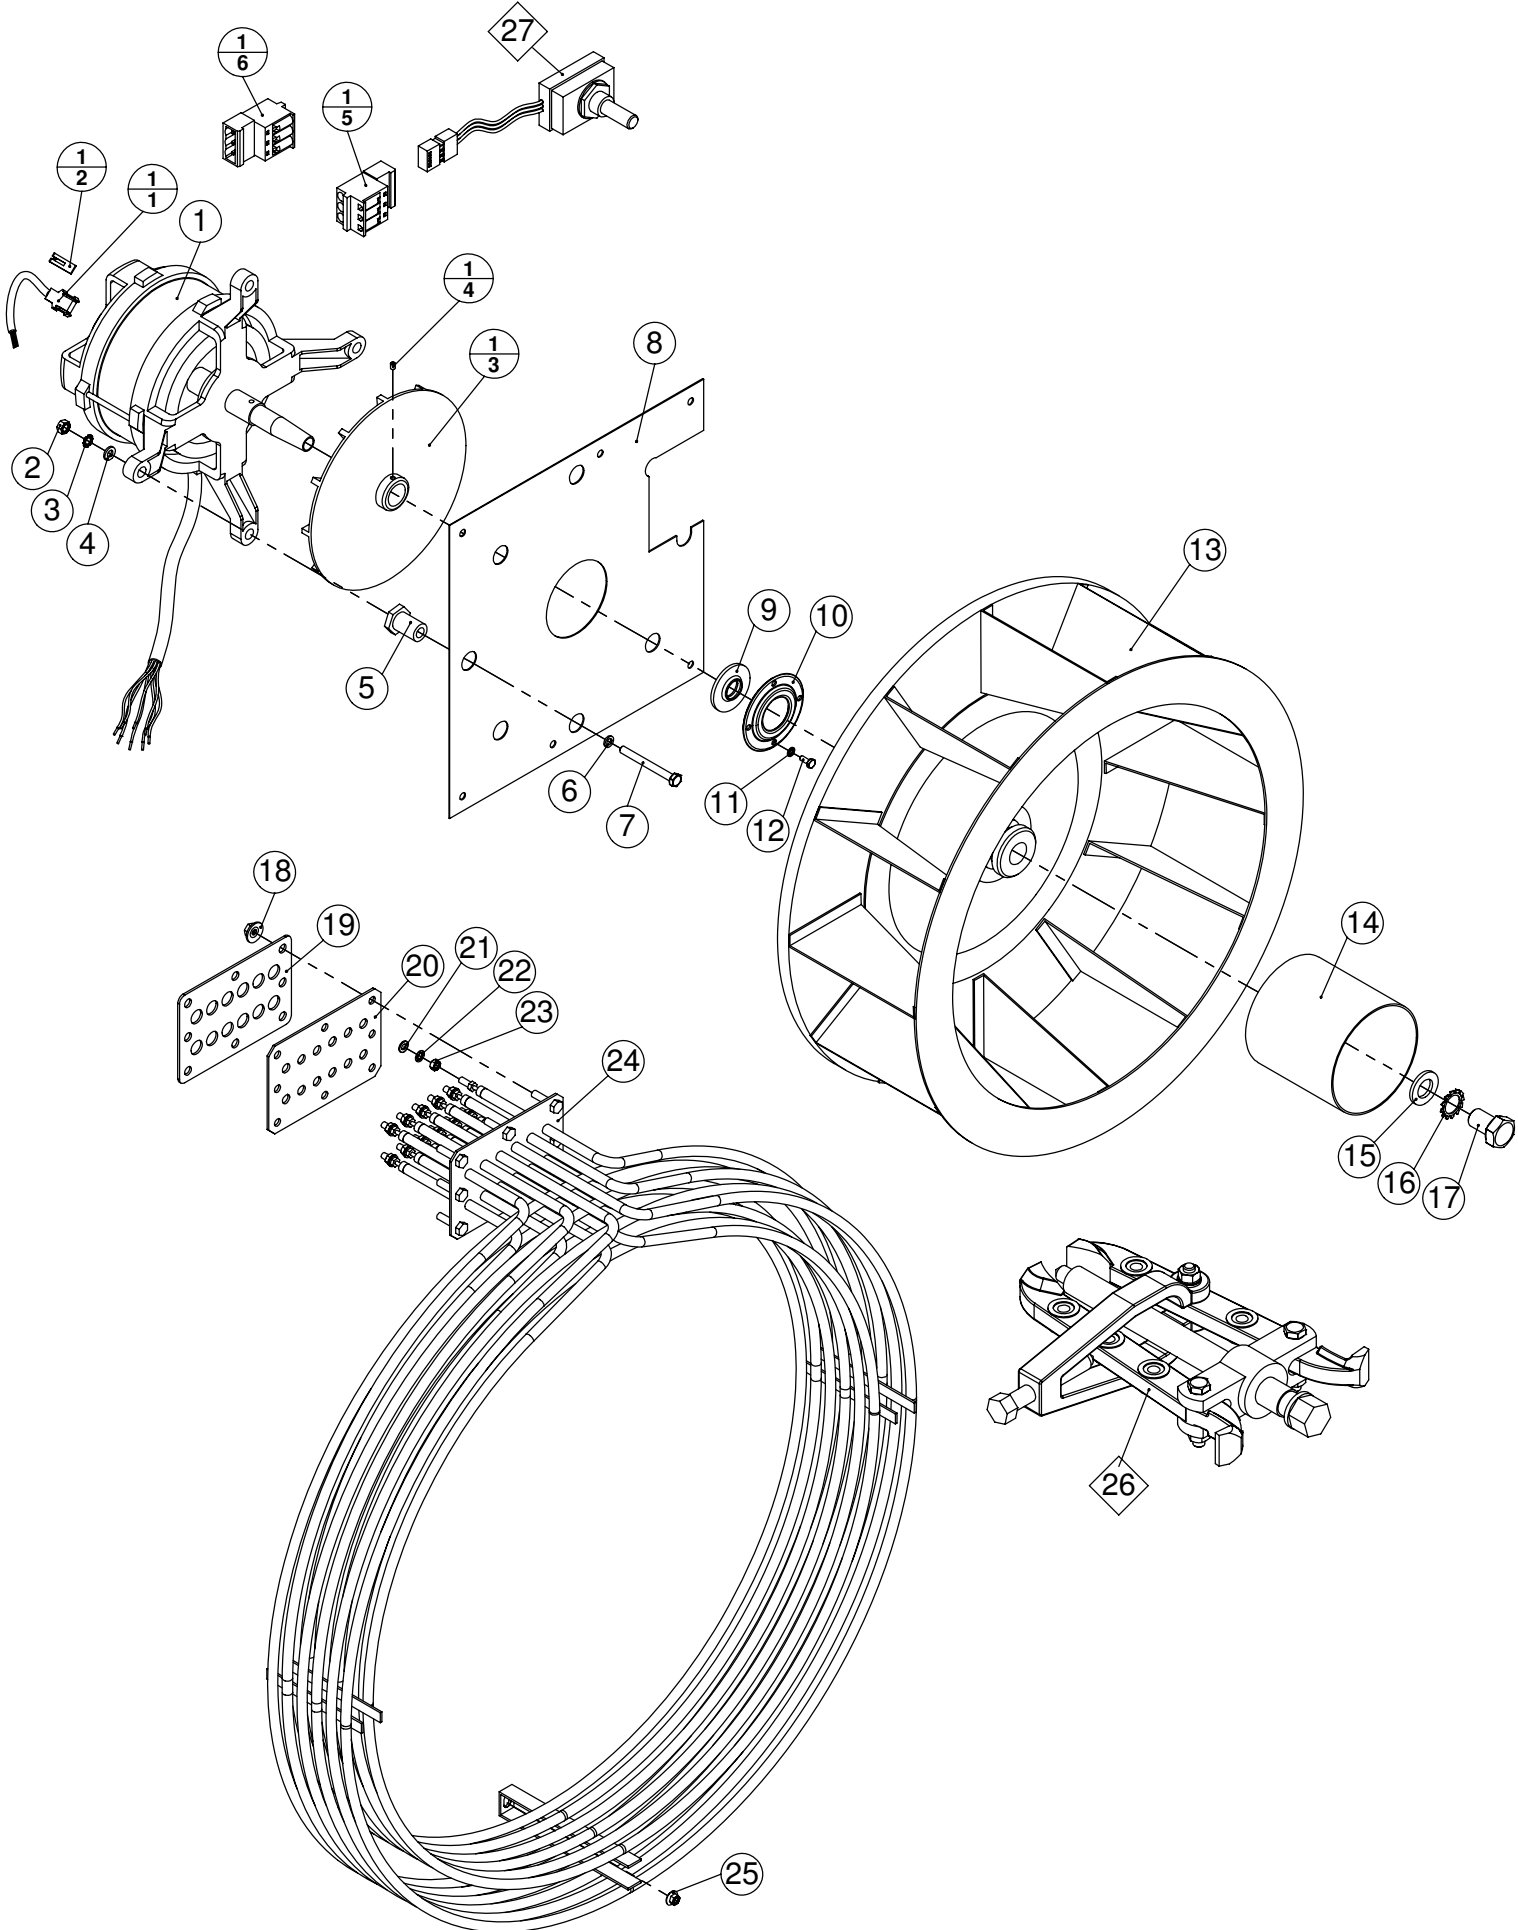

MB Genius-T 12-21 20-21
Baugruppe Motor - Heizung - Assembly motor-heating

1	EL0742759	Motor 1221 2021	Motor 1221 2021
1	EL0776556	Motor 1221 2021 Gas	Motor 1221 2021 Gas
1.1	EL0782939	Drehzahlsensor	Sensor rotational speed
1.2	EL0899577	Klammer Drehzahlsensor	Clamp rotational speed
1.3	EL0782947	Kühlrad Gebläsemotor 1221 2021	Cooling wheel for motor
1.3	EL0899992	Kühlrad Gebläsemotor 1221 2021 Gas	Cooling wheel for motor
1.4	EL0895415	Gewindestift DIN 914 M4x8 V2A	Threaded pin DIN 914 M4x8 V2A
1.5	EL0749281	Stecker 3-polig gerade	Plug 3 poles
1.6	EL0895660	Kupplung 3-polig	Coupling 3-poles
2	EL0251887	Sechskantmutter DIN 934 M6 V2A	Hexagon nut DIN 934 M6 V2A
2	EL0254177	Sechskantmutter DIN 934 M8 V2A Gas	Hexagon nut DIN 934 M8 V2A Gas
3	EL0006777	Fächerscheibe DIN 6798 A6,4 V2A	Serrated lock washer DIN 6798 A6,4 V2A
3	EL0012564	Fächerscheibe DIN 6798 A8,4 V2A Gas	Serrated lock washer DIN 6798 A8,4 V2A Gas
4	EL0004014	Scheibe DIN 125 A6,4 V2A	Washer DIN 125 A6,4 V2A
4	EL0001325	Scheibe DIN 125 A8,4 V2A Gas	Washer DIN 125 A8,4 V2A Gas
5	EL0376396	Motorabstandsbuchse M6	Motor spacer M6
5	EL0743615	Motorabstandsbuchse M8 Gas	Motor spacer M8 Gas
6	EL0251232	Kupferdichtung 6X10X1,5	Gasket 6x10x1,5
6	EL0570826	Kupferdichtung 8x14x1 Gas	Gasket 8x14x1 Gas
7	EL0089958	Sechskantschraube DIN 933 M6X60 V2A	Hexagon head srew DIN 933 M6X60 V2A
7	EL0749389	Sechskantschraube DIN 933 M8X50 V2A Gas	Hexagon head srew DIN 933 M8X50 V2A Gas
8	EL0747815	Motorisolierblech 1221 2021	Motor isolating sheet 1221 2021
9	EL0637858	Wellendichtring 1221 2021	Shaft sealing ring 1221 2021
9	EL0399442	Wellendichtring 1221 2021 Gas	Shaft sealing ring 1221 2021 Gas
10	EL0751448	Dichtungshalter	Mounting plate for seal
11	EL0050849	Zahnscheibe DIN 6797 J4,3 V2A	Lock washer DIN 6797 J4,3 V2A
12	EL0873470	Sechskantschraube DIN 933 M4X12 V2A	Hexagon head srew DIN 933 M4X12 V2A
13	EL0743380	Lüfterrad 1221 2021	Fan wheel 1221 2021
13	EL0776521	Lüfterrad 1221 2021 Gas	Fan wheel 1221 2021 Gas
14	EL0743631	Verteilerhülse Lüfterrad 1221 2021	Dispersion casing 1221 2021
14	EL0382477	Verteilerhülse Lüfterrad 1221 2021 Gas	Dispersion casing 1221 2021 Gas
15	EL0658413	Scheibe DIN 125 A17 V2A	Washer DIN 125 A17 V2A
15	EL0012602	Scheibe DIN 125 A10,5 V2A Gas	Washer DIN 125 A10,5 V2A Gas
16	EL0382337	Zahnscheibe DIN 6797 A16,5 V2A	Lock washer DIN 6797 A16,5 V2A
16	EL0349771	Fächerscheibe DIN 6798 A10 V2A Gas	Serrated lock washer DIN 6798 A10 V2A Gas
17	EL0658421	Sechskantschraube DIN 933 M16X25 V2A	Hexagon head srew DIN 933 M16X25 V2A
17	EL0749397	Sechskantschraube DIN 933 M10X25 V2A Gas	Hexagon head srew DIN 933 M10X25 V2A Gas
18	EL0586811	Scheibenmutter M6 V2A	Disk nut M6 V2A
19	EL0757993	Gegenflansch Heizkörper 1221 2021	Counter flange heating element 1221 2021
20	EL0749451	Dichtung Heizkörper 1221 2021	Gasket heating element 1221 2021
21	EL0252867	Sechskantmutter DIN 934 M5 V2A	Hexagon nut DIN 934 M5 V2A
22	EL0304816	Zahnscheibe DIN 6797 J5,3 V2A	Lock washer DIN 6797 J5,3 V2A
23	EL0003980	Scheibe DIN 125 A5,3 V2A	Washer DIN 125 A5,3 V2A
24	EL0742430	Heizkörper 32,4 kW 1221 2021	Heatingelement 32,4 kW 1221 2021
25	EL0752746	Scheibenmutter M5 V2A	Disk nut M5 V2A
26	EL0e524001	Abzieher Gebläserad	Puller
27	EL0500550	Drehzahlsimulator	Rotational speed