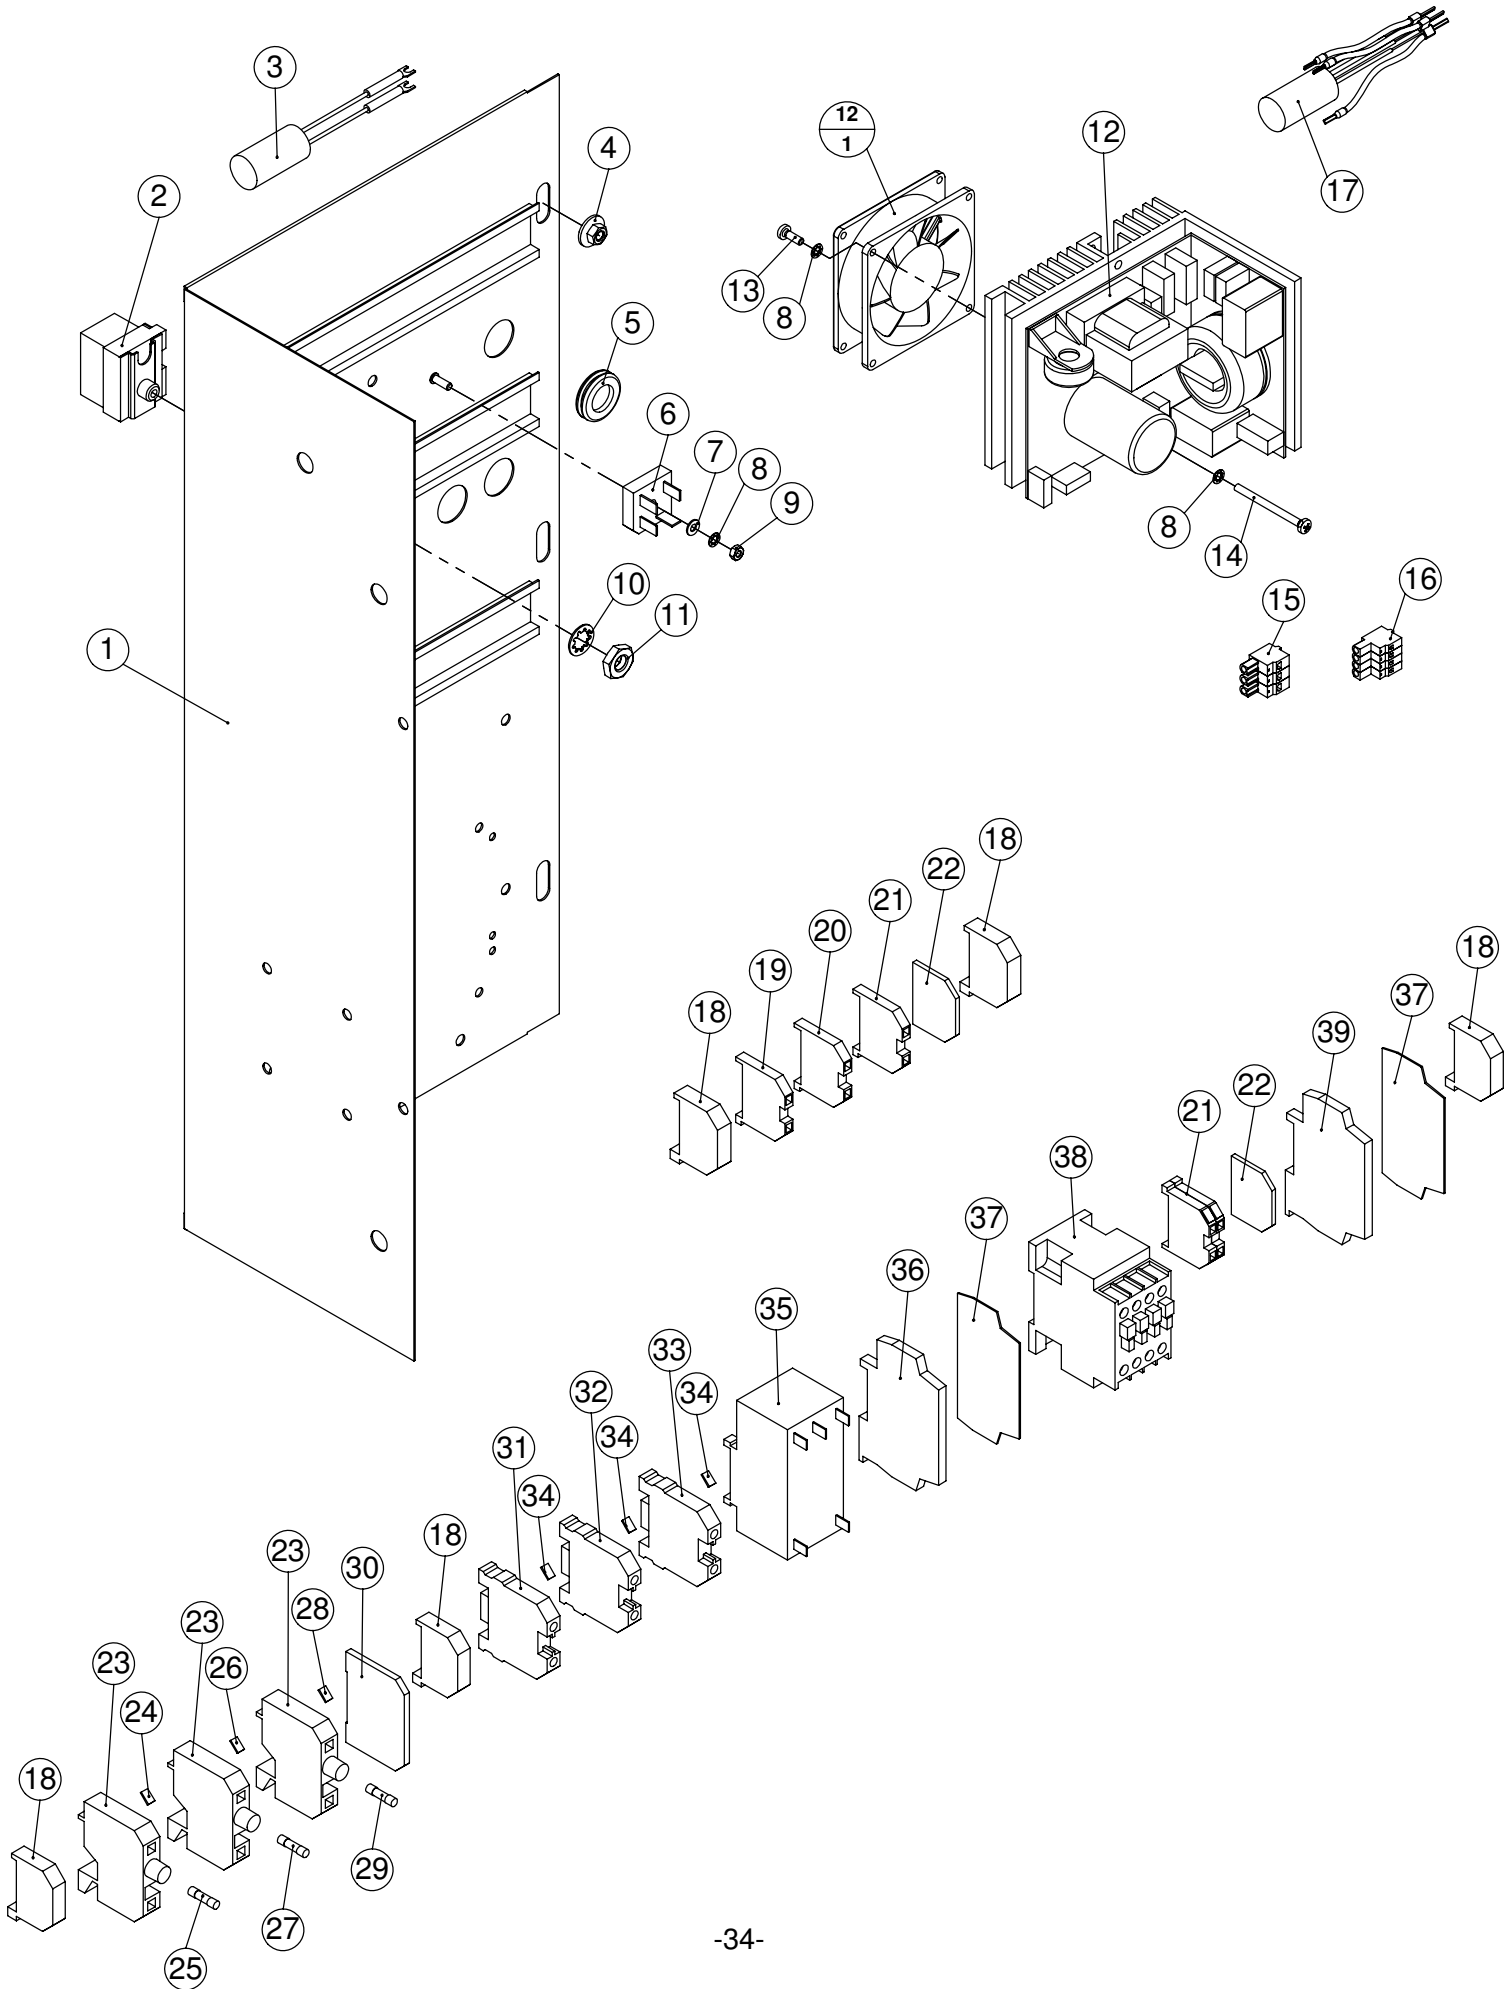

Genius-T 12-21 Gas
BG Elektromontageplatte - Assembly electric sheets

1	EL0746614	Elektromontageblech d2k 1221	Mounting plate electricity d2k 1221
2	EL0504602	Sicherheitstemperaturbegrenzer	Safety temperature limiter
3	EL0338419	Entstörkondensator	Anti-interference capacitor
4	EL0586811	Scheibenmutter M6 V2A	Disk nut M6 V2A
5	EL0232963	Membrantülle DG16	Spout DG 16
6	EL0570532	Brückengleichrichter	Bridge rectifier
7	EL0001007	Scheibe DIN 125 A4,3 V2A	Washer DIN 125 A4,3 V2A
8	EL0050849	Zahnscheibe DIN 6797 J4,3 V2A	Lock washer DIN 6797 J4,3 V2A
9	EL0003905	Sechskantmutter DIN 934 M4 V2A	Hexagon nut DIN 934 M4 V2A
10	EL0897035	Zahnscheibe DIN 6797 J10,5 V2A	Lock washer DIN 6797 A10,5 V2A
11	EL0756091	Sechskantmutter niedrig DIN 439 M10X1 V2A	Hexagon nut low DIN 439 M10X1 V2A
12	EL0779393	Frequenzumrichter Motorsteuerung Gas UL	Frequency converter Gas UL
12.1	EL0953377	Axialgebläse Frequenzumrichter	Axial fan
13	EL0010537	Linsenschraube DIN 7985 M4x12 V2A	Lens head screw DIN 7985 M4x12
14	EL0788376	Linsenschraube DIN 7985 M4x50 V2A	Lens head screw DIN 7985 M4x50 V2A
15	EL0895644	Plug 3-poles	Stecker 3-polig
16	EL0895652	Plug 4-poles	Stecker 4-polig
17	EL0503169	Entstörkondensator Frequenzumrichter	Anti-interference capacitor
18	EL0337676	Endklammer 10mm	End clamp 10mm
19	EL0594997	Klemme 4 qmm grün-gelb	Clamp 4 qmm green/yellow
20	EL0571067	Klemme 4 qmm blau	Clamp 4 qmm blue
21	EL0572055	Klemme 4 qmm grau	Clamp 4 qmm grey
22	EL0570966	Abschlussplatte Klemme 4 qmm	End plate 4 qmm
23	EL0326941	Sicherungsklemme	Fuse clamp 35 DIN
24	EL0765406	Bezeichnungstreifen 4 A	Label "4 A"
25	EL0765368	Feinsicherung 4A träge	Fine fuse 4 A slow
26	EL0568155	Bezeichnungstreifen 10 A	Label "10 A"
27	EL0578975	Feinsicherung 10 A träge	Fine fuse 10 A slow
28	EL0580511	Bezeichnungstreifen 2A	Label "2 A"
29	EL0190756	Feinsicherung 2A träge	Fine fuse 2 A slow
30	EL0327514	Abschlussplatte grau 4mm	End plate 4 qmm grey
31	EL0572985	Klemme 10 qmm grün/gelb	Clamp 10 qmm green/yellow
32	EL0572977	Klemme 10 qmm blau	Clamp 10 qmm blue
33	EL0572969	Klemme 10 qmm grau	Clamp 10 qmm grey
34	EL0543144	Bezeichnungstreifen "L1-PE"	Label "L1-PE"
35	EL0742767	Entstörfilter	Interference filter
36	EL0742813	Hilfsrelais 230 V	Auxiliary relay 230 V
37	EL0752452	Abschlussplatte	End plate
38	EL0523909	Schütz A9-30-10	Contactors A 9-30-10
39	EL0764116	Hilfsrelais 12 V DC	Auxiliary relay 12 V