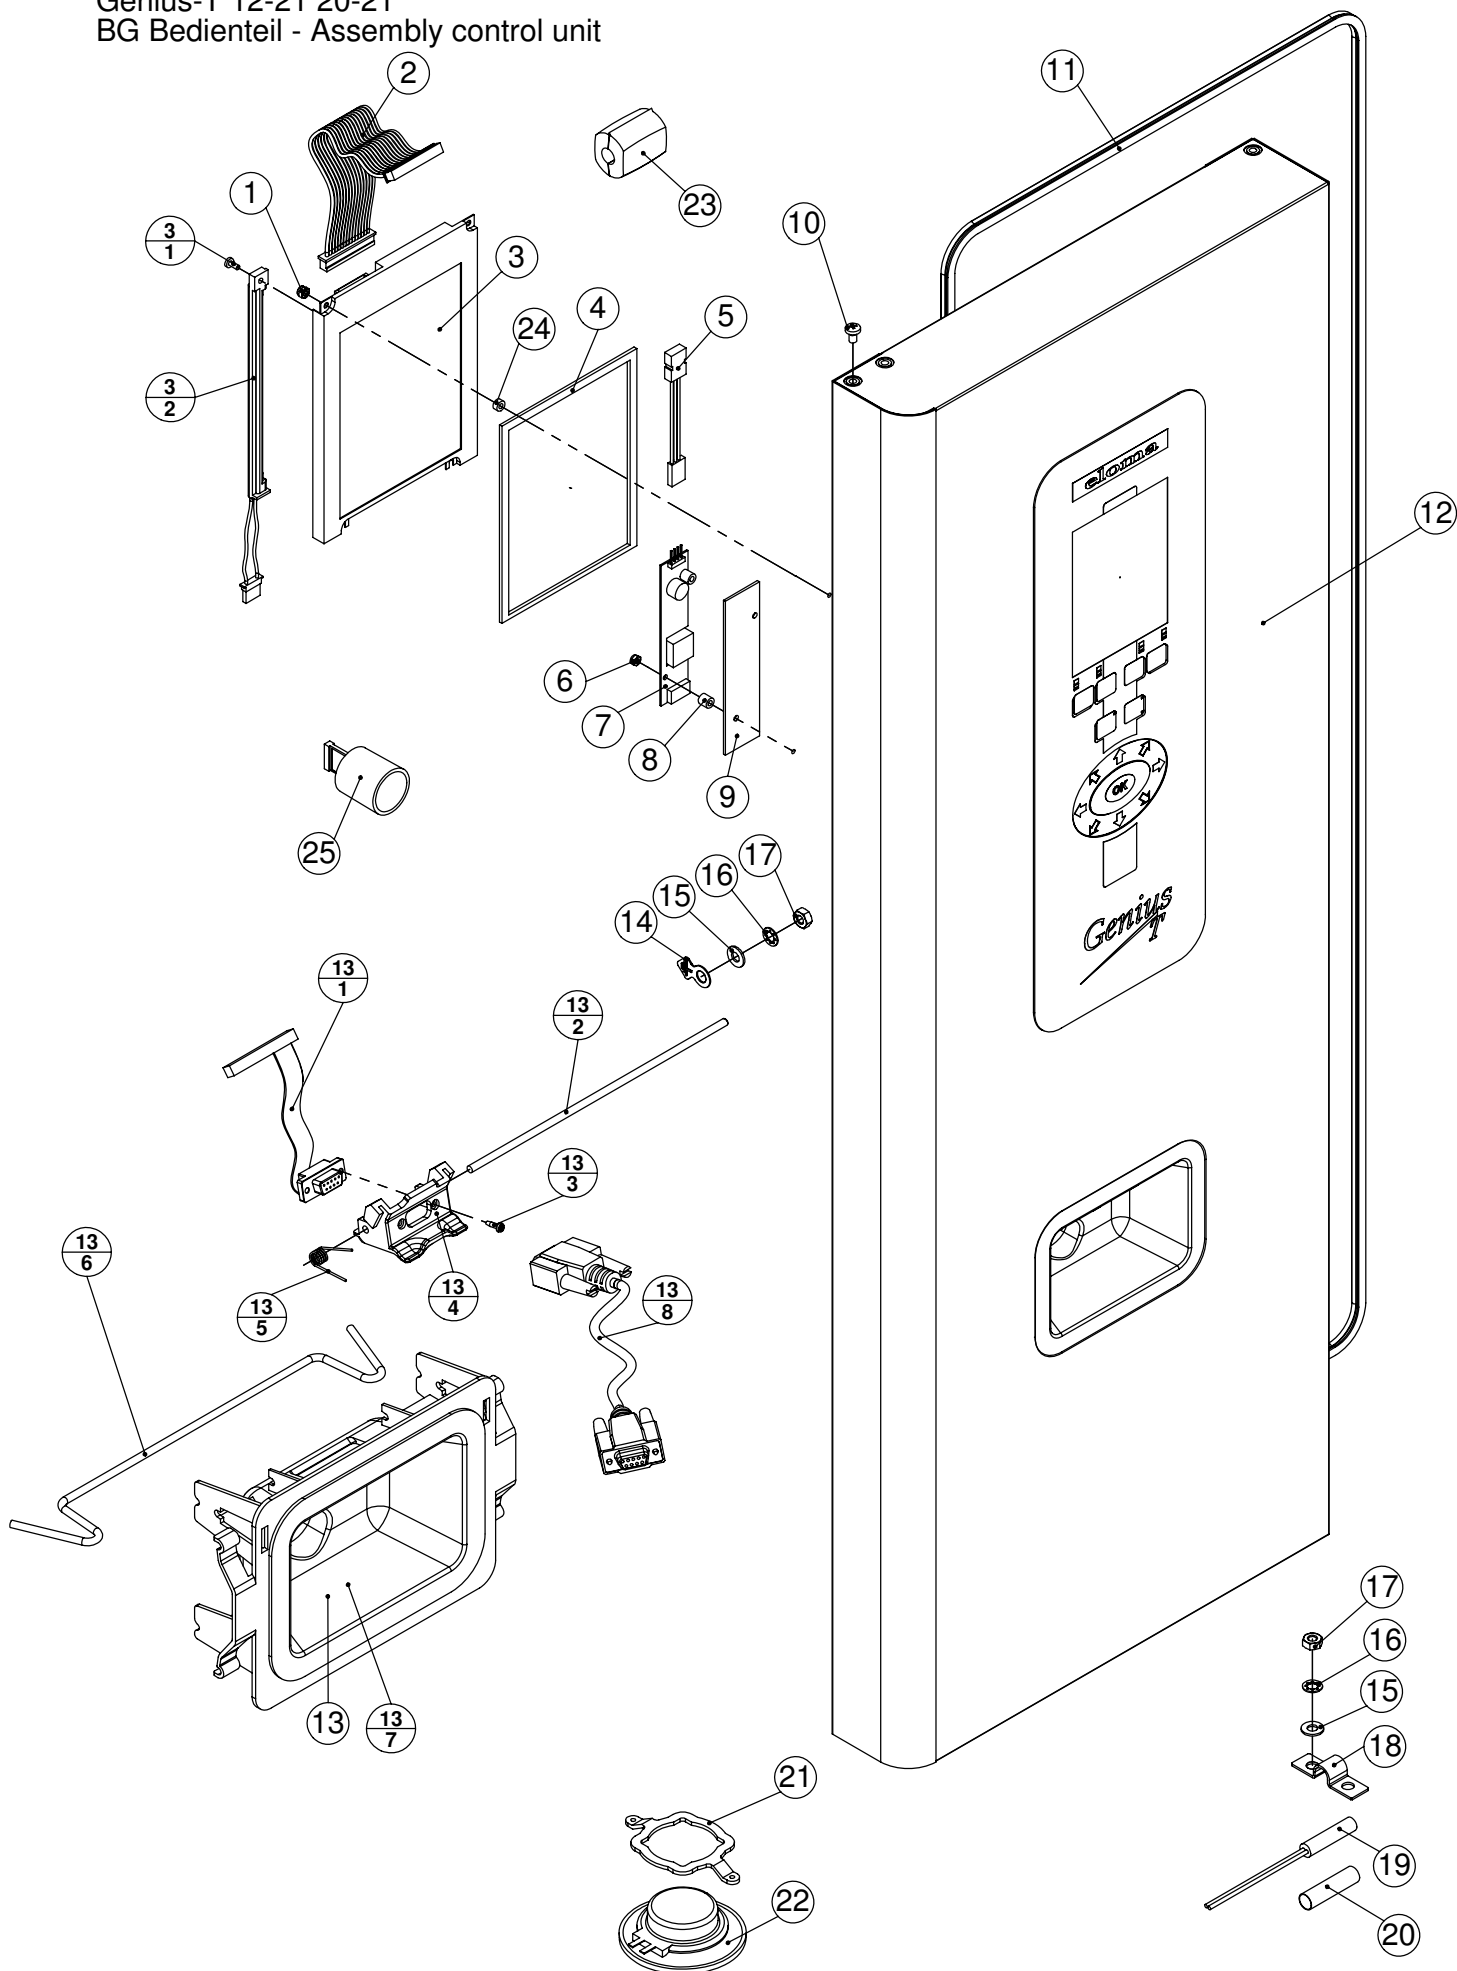

Genius-T 12-21 20-21
BG Bedienteil - Assembly control unit

1	EL0749842	Sicherungsmutter DIN 985 M3 V2A	Lock nut M3
2	EL0500704	Kabel Steuerbaugruppe Bildschirm 06	Cable Main bord display 06
3	EL0742457	Bildschirm Genius	Display Genius d2k
3.1	EL0899917	Linsenschraube Hintergrundbeleuchtung	Lens head screw Backlight display
3.2	EL0899887	Hintergrundbeleuchtung Bildschirm	Backlight Display
4	EL0500534	Staubdichtung Display	Dust seal Display
5	EL0500712	Kabel Steuerbaugruppe Inverter 06	Cable Main bord inverter 06
6	EL0892807	Sicherungsmutter DIN 985 M2,5 V2A	Lock nut DIN 985 M2,5 V2A
7	EL0749923	Inverter	Inverter
8	EL0899135	Distanzbuchse Inverter	Spacer inverter
9	EL0500887	Abdeckplatte Inverter	Cover panel inverter
10	EL0189405	Linsenschraube DIN 7985 M5x10 V2A	Lens head screw DIN 7985 M5x10 V2A
11	EL0742325	Dichtungsrahmen d2k 1221	Gasket operating panel d2k 1221
11	EL0742333	Dichtungsrahmen d2k 2021	Gasket operating panel d2k 2021
12	EL0762423	Blende kpl. 1221 Genius-T 06	Operating panel 1221 Genius-T 06
12	EL0756814	Blende kpl. 2021 Genius-T 06	Operating panel 2021 Genius-T 06
13	EL0500496	Griffmulde Schlauchbrause blau kpl.	Grip recess blue
13.1	EL0976512	Verbindungskabel HACCP RSFBK 9-POL 1100mm	Cable connection HACCP RSFBK 9-pol 1100mm
13.2	EL0500763	Achse Schnittstellenklappe	Axle
13.3	EL0786055	E-Jotschraube 2.5x10 mm	Srew 2.5x10 mm
13.4	EL0500755	Schnittstellenklappe blau	Flap interface blue
13.5	EL0500771	Feder Schnittstellenklappe	Spring for cover interface
13.6	EL0500798	Spannbügel Griffmulde	Brace stirrup grip recess
13.7	EL0500739	Griffmulde Schlauchbrause blau	Grip recess blue
13.8	EL0898511	Datenkabel PC HACCP	Data line PC HACCP
14	EL0553182	Erdungszeichen für M4	Label grounding M4
15	EL0001007	Scheibe DIN 125 A4,3 V2A	Washer DIN 125 A4,3 V2A
16	EL0050849	Zahnscheibe DIN 6797 J4,3 V2A	Lock washer DIN 6797 J4,3 V2A
17	EL0003905	Sechskantmutter DIN 934 M4 V2A	Hexagon nut DIN 934 M4 V2A
18	EL0329525	Halbe Rohrschelle	Half clip
19	EL0581038	Magnetschalter	Magnetic switch
20	EL0208094	Kabeltülle schwarz	Cable support sleeve
21	EL0758582	Halter Lautsprecher	Bracket speaker
22	EL0749877	Lautsprecher	Speaker
23	EL0785040	Ferrithülse mit Kunststoffgehäuse	Ferrite case
24	EL0762865	Distanzbuchse Bildschirm	Spacer display
25	EL0017779	Abdeckkappe gelb	Cape yellow