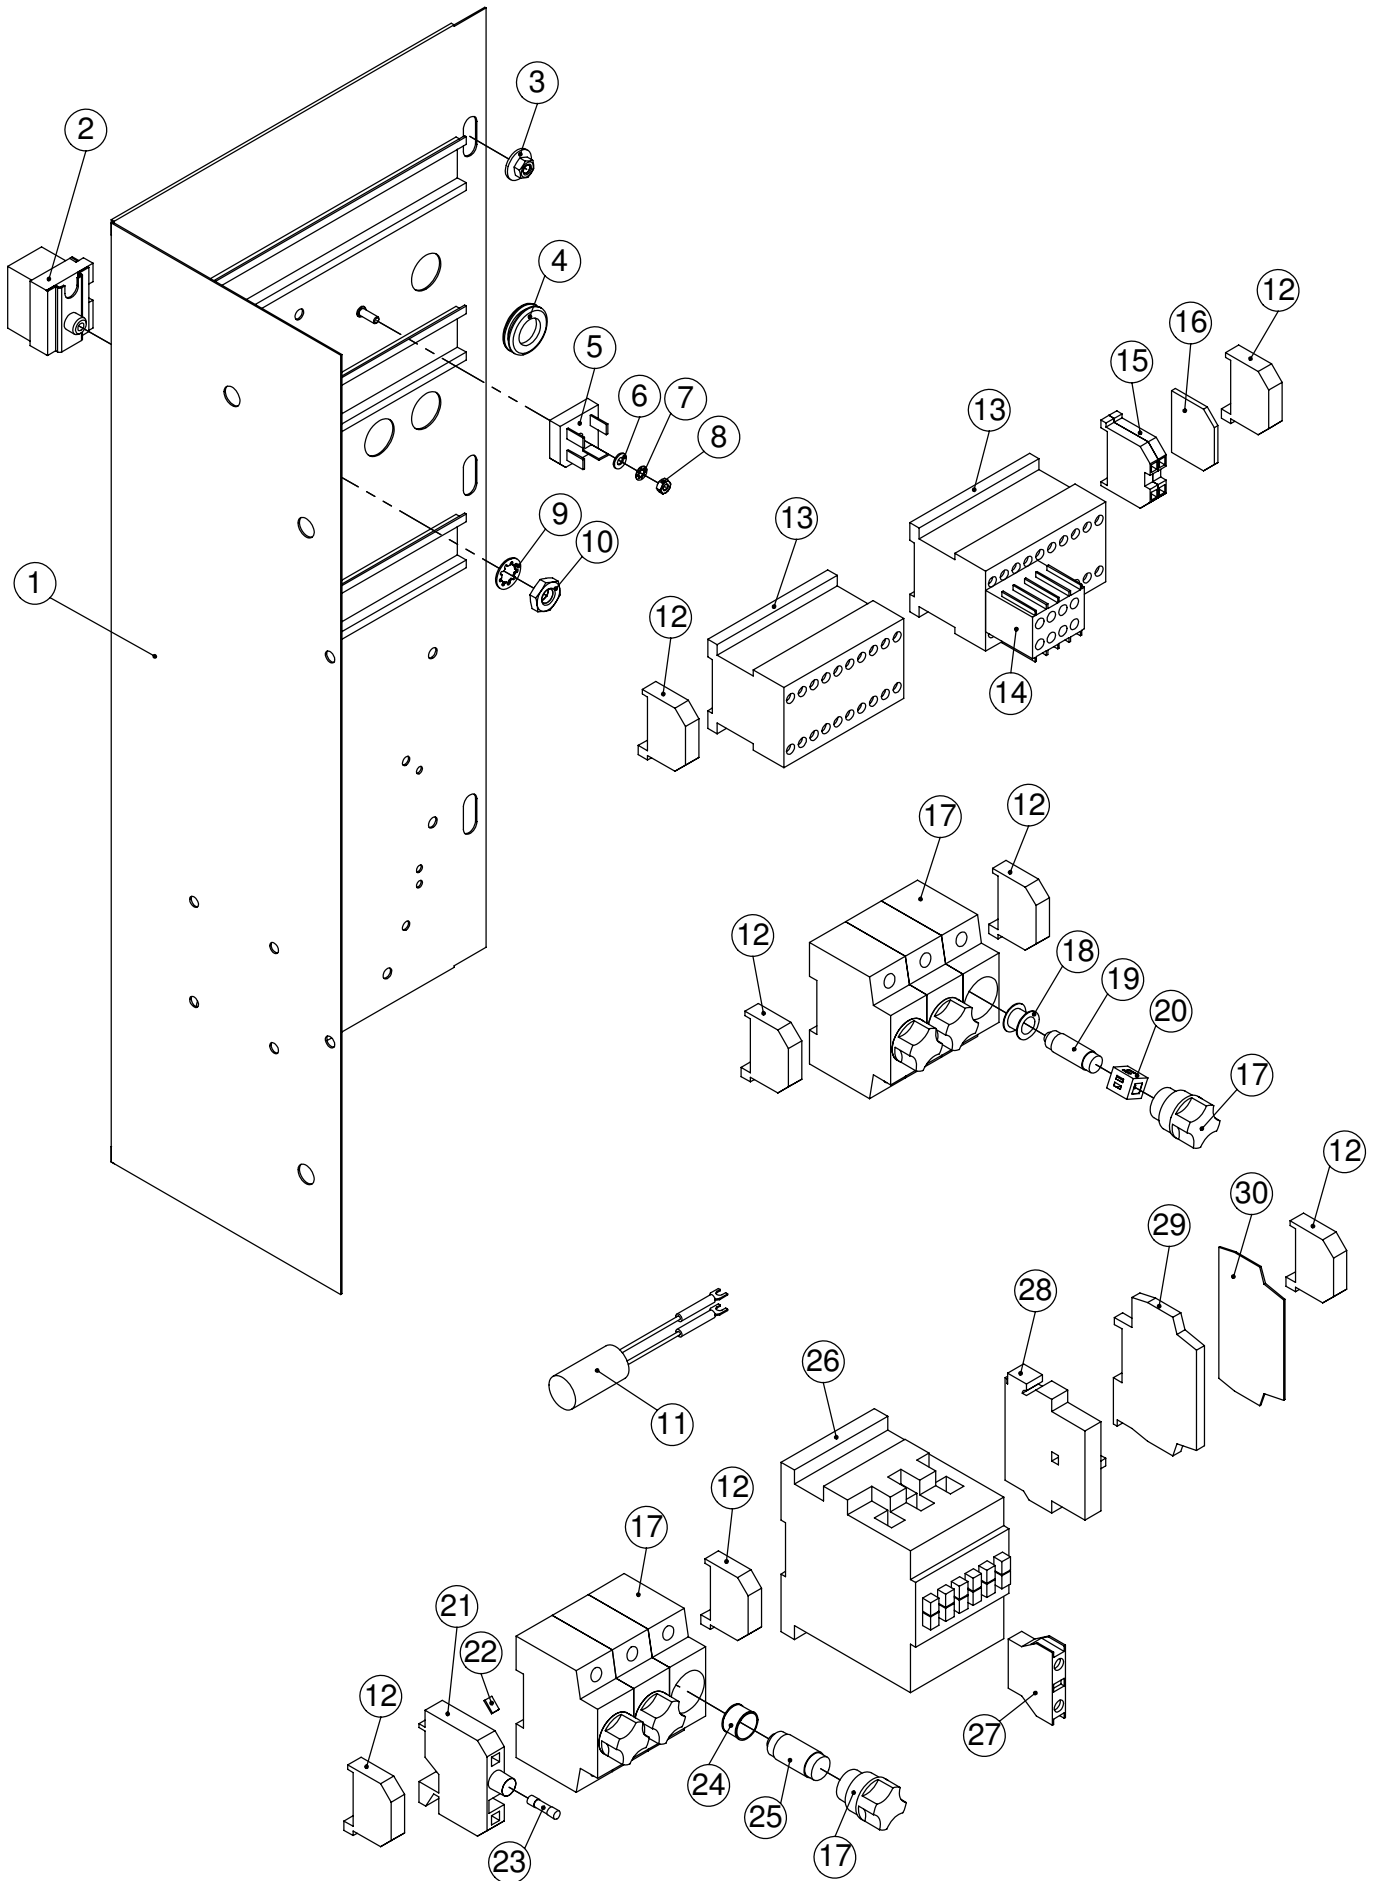

MB Genius-T 12-21
BG Elektromontageplatte -Assembly electric sheets

1	EL0746614	Elektromontageblech d2k 1221	Mounting plate electricity d2k 1221
2	EL0504602	Sicherheitstemperaturbegrenzer	Safety temperature limiter
3	EL0586811	Scheibenmutter M6 V2A	Disk nut M6 V2A
4	EL0232963	Membrantülle DG16	Spout DG 16
5	EL0570532	Brückengleichrichter	Bridge rectifier
6	EL0001007	Scheibe DIN 125 A4,3 V2A	Washer DIN 125 A4,3 V2A
7	EL0050849	Zahnscheibe DIN 6797 J4,3 V2A	Lock washer DIN 6797 J4,3 V2A
8	EL0003905	Sechskantmutter DIN 934 M4 V2A	Hexagon nut DIN 934 M4 V2A
9	EL0897035	Zahnscheibe DIN 6797 J10,5 V2A	Lock washer DIN 6797 A10,5 V2A
10	EL0756091	Sechskantmutter niedrig DIN 439 M10X1 V2A	Hexagon nut low DIN 439 M10X1 V2A
11	EL0338419	Entstörkondensator	Anti-interference capacitor
12	EL0337676	Endklammer 10mm	End clamp 10mm
13	EL0580481	Kompakt Wendeschütz	Reversal contactor
14	EL0751790	Hilfsschalterblock	Auxiliary switch block
15	EL0572055	Klemme 4 qmm grau	Clamp 4 qmm grey
16	EL0570966	Abschlussplatte Klemme 4 qmm	End plate 4 qmm
17	EL0751847	Sicherungselement	Safety element
18	EL0658308	Passeinsatz 16 A	Insert 16 A
19	EL0658294	Sicherung 16 A	Fuse 16 A
20	EL0752185	Haltefeder Sicherung	Mounting spring fuse
21	EL0326941	Sicherungsklemme	Fuse clamp 35 DIN
22	EL0765406	Bezeichnungstreifen 4 A	Label "4 A"
23	EL0765368	Feinsicherung 4A träge	Fine fuse 4 A slow
24	EL0658278	Passeinsatz 50 A	Insert 50A
25	EL0658286	Sicherung 50 A	Fuse 50 A
26	EL0751944	Schütz 100 A Typ A50	Contactoer 100 A typ 50 A
27	EL0752207	Hilfsschalter schließen CA 5-10 oben	Auxiliary switch "close"
28	EL0751839	Hilfsschalterblock seitlich	Auxiliary switch block
29	EL0742813	Hilfsrelais 230 V	Auxiliary relay 230 V
30	EL0752452	Abschlussplatte	End plate