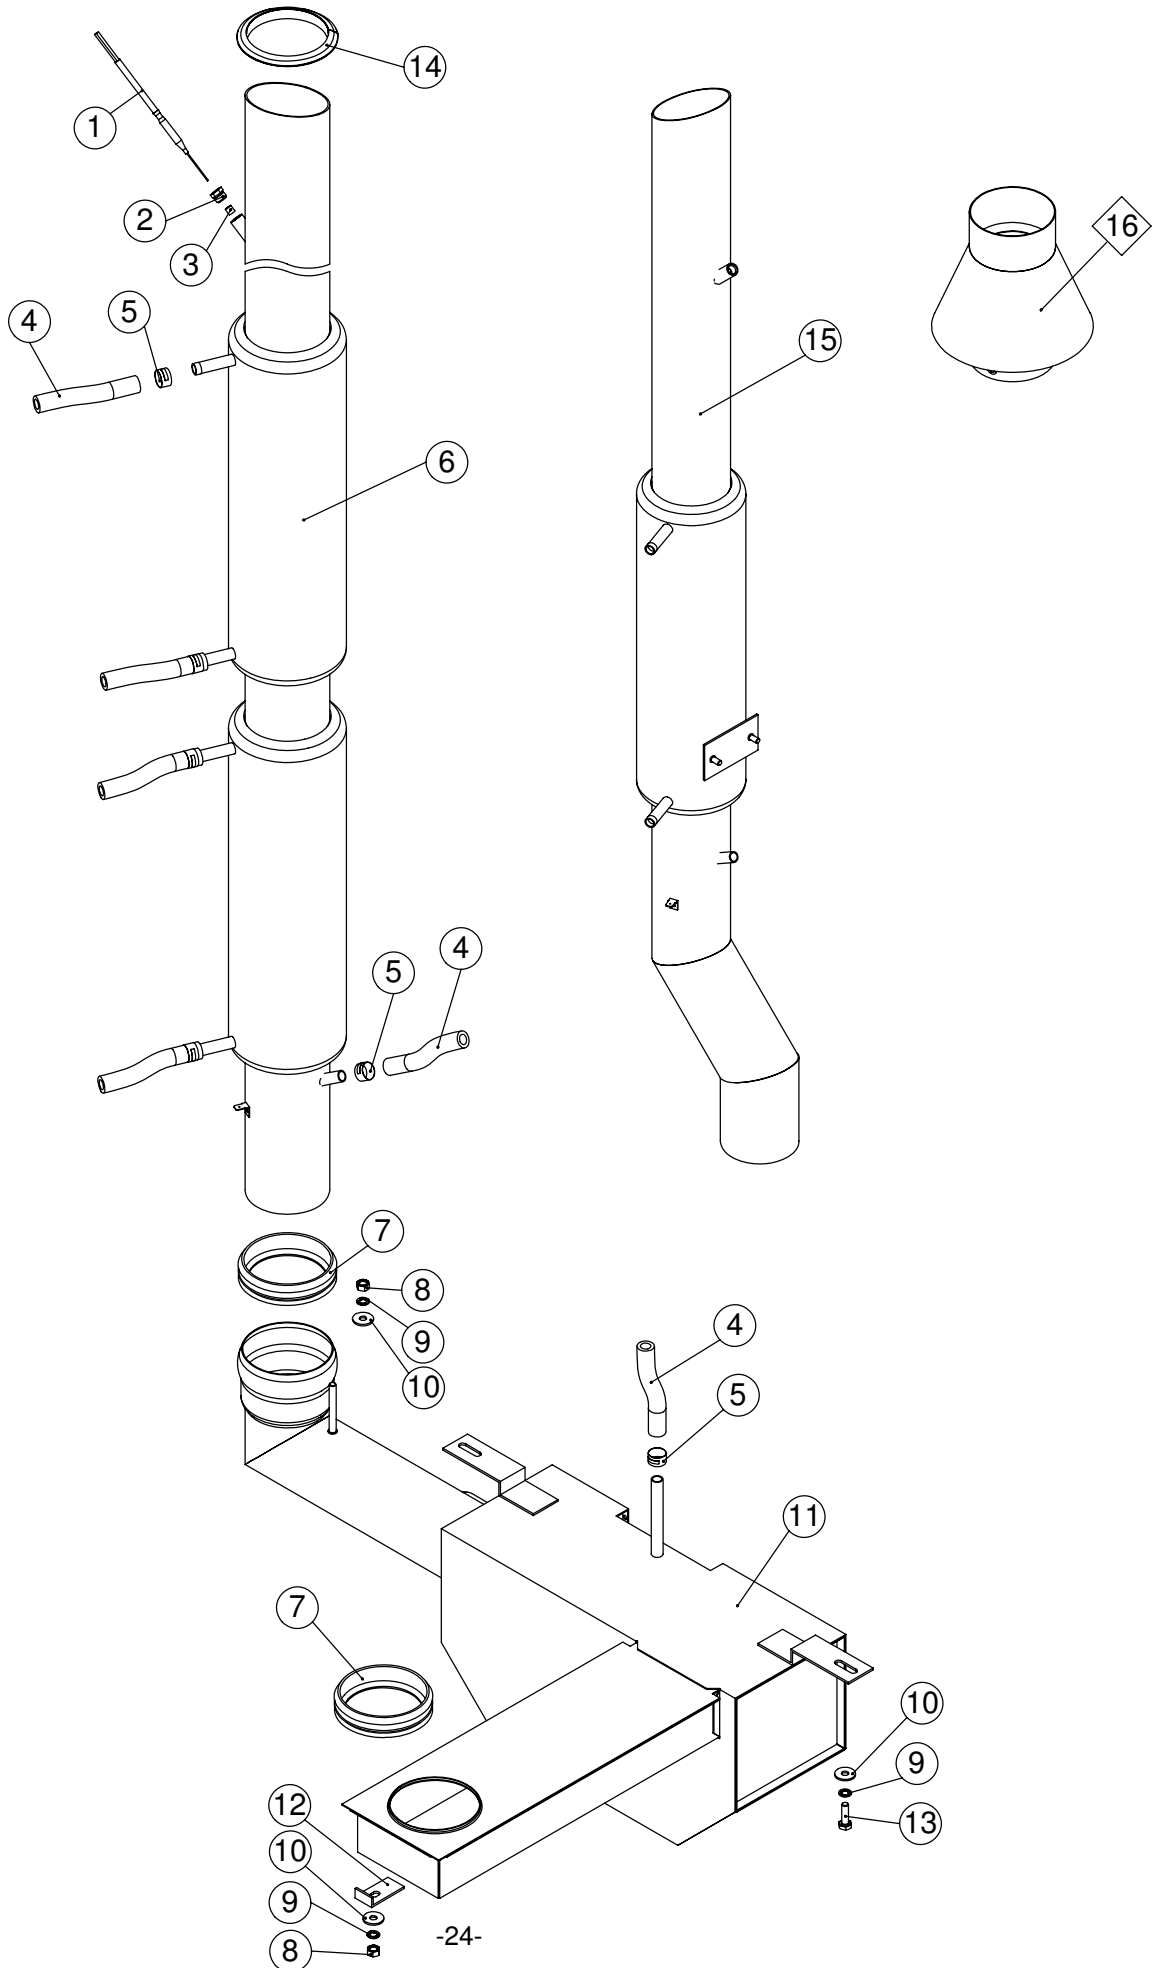

MB Genius-T 12-21 20-21
BG Ablauf - Assembly downspout

1	EL0570621	NiCrNi Fühler	NiCrNi sensor
2	EL0759864	Stopfbuchsenrippe	Fitting
3	EL0268666	Dichtung 3x1,5x6 Silikon	Gasket - thermostat probe 3x1,5x6
4	EL0593303	Silikonschlauch D9X3 transparent	Silicon hose D9X3
5	EL0276634	Schlauchschelle Spannbereich 14-19	Hose clip D 19
6	EL0747327	Wärmetauscher d2k 1221	Heat exchanger d2k 1221
6	EL0745979	Wärmetauscher d2k 2011 2021	Heat exchanger d2k 2011 2021
7	EL0558125	Dichtelement DN 70 Silikon	Gasket DN 70 silicon
8	EL0251887	Sechskantmutter DIN 934 M6 V2A	Hexagon nut DIN 934 M6 V2A
9	EL0892912	Zahnscheibe DIN 6797 J6,4 V2A	Lock washer DIN 6797 J6,4 V2A
10	EL0000582	Scheibe DIN 9021 6,4 V2A	Washer DIN 9021 6,4 V2A
11	EL0743496	Siphon d2k 1221 2021	Siphon d2k 1221 2021
12	EL0578274	Andruckwinkel Siphon d2k	Sheet angle siphon
13	EL0273651	Sechskantschraube DIN 933 M6X20 V4A	Hexagon head srew DIN 933 M6X20 V4A
14	EL0584096	Dichtung Abluftrohr	Gasket drain
15	EL0771228	Wärmetauscher d2k 1221 Gas	Heat exchanger d2k 1221 Gas
15	EL0771260	Wärmetauscher d2k 2011 2021 Gas	Heat exchanger d2k 2011 2021 Gas
16	EL0899933	Zugunterbrecher 2011 1221 2021	Flow safeguard 2011 1221 2021