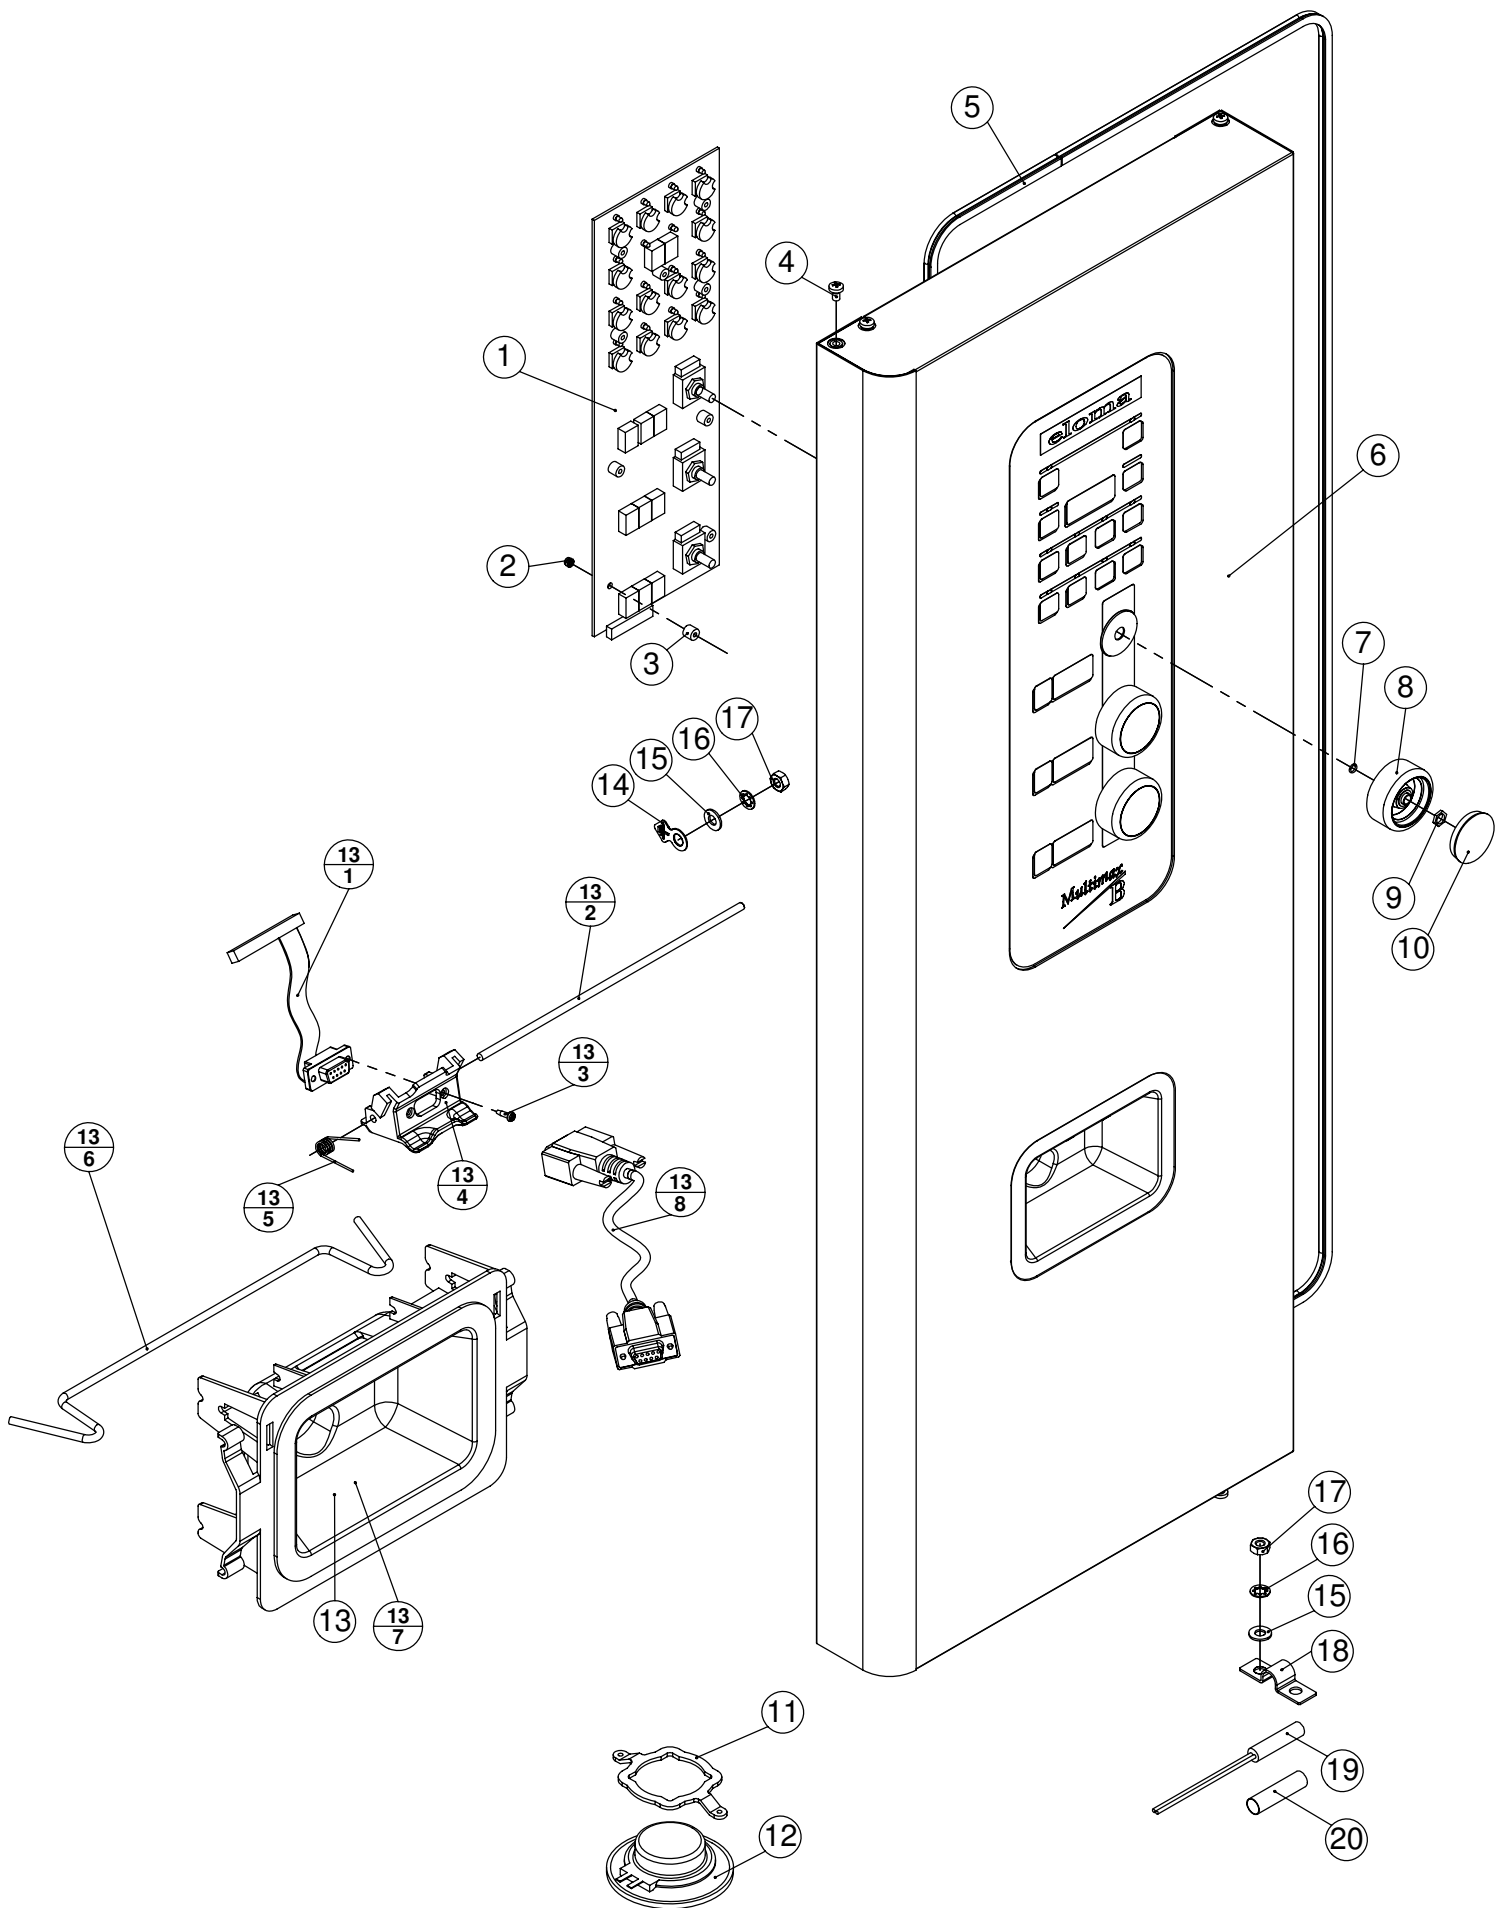

MB 12-21 20-21
BG Bedienteil - Assembly control unit

1	EL0742465	Anzeigebaugruppe MB	Ensemble of indicators MB
2	EL0749842	Sicherungsmutter DIN 985 M3 V2A	Lock nut M3
3	EL0527556	Distanzbuchse 7mm	Spacer 7 mm
4	EL0525316	Becherschraube M4x8 V2A	Cup screw M 4x8 VA
5	EL0742325	Dichtungsrahmen d2k 1221	Gasket door d2k 1221
5	EL0742333	Dichtungsrahmen d2k 2021	Gasket door d2k 2021
6	EL0762237	Blende kpl. 1221 MB 06	Operating panel 1221 MB 06
6	EL0762318	Blende kpl. 1221 MB Gas 06	Operating panel 1221 MB Gas 06
6	EL0756830	Blende kpl. 2021 MB 06	Operating panel 2021 MB 06
6	EL0756865	Blende kpl. 2021 MB Gas 06	Operating panel 2021 MB Gas 06
7	EL0503932	O-Ring 6x1	O-Ring 6x1
8	EL0743690	Drehknopf blau d2k MA MB	Rotary knob d2k MA MB blue
9	EL0765651	Sechskantmutter M9X0,75	Hexagon nut M9X0,76
10	EL0748781	Deckel klein silber D=37mm	Cap silver D=37mm
11	EL0758582	Halter Lautsprecher	Bracket speaker
12	EL0749877	Lautsprecher	Speaker
13	EL0500496	Griffmulde Schlauchbrause blau kpl.	Grip recess blue
13.1	EL0976512	Verbindungskabel HACCP RSFBK 9-POL 1100mm	Cable connection HACCP RSFBK 9-pol 1100mm
13.2	EL0500763	Achse Schnittstellenklappe	Axle
13.3	EL0786055	E-Jotschraube 2.5x10 mm	Srew 2.5x10 mm
13.4	EL0500755	Schnittstellenklappe blau	Flap interface blue
13.5	EL0500771	Feder Schnittstellenklappe	Spring for cover interface
13.6	EL0500798	Spannbügel Griffmulde	Brace stirrup grip recess
13.7	EL0500739	Griffmulde Schlauchbrause blau	Grip recess blue
13.8	EL0898511	Datenkabel PC HACCP	Data line PC HACCP
14	EL0553182	Erdungszeichen für M4	Label grounding M4
15	EL0001007	Scheibe DIN 125 A4,3 V2A	Washer DIN 125 A4,3 V2A
16	EL0050849	Zahnscheibe DIN 6797 J4,3 V2A	Lock washer DIN 6797 J4,3 V2A
17	EL0003905	Sechskantmutter DIN 934 M4 V2A	Hexagon nut DIN 934 M4 V2A
18	EL0329525	Halbe Rohrschelle	Half clip
19	EL0581038	Magnetschalter	Magnetic switch
20	EL0208094	Kabeltülle schwarz	Cable support sleeve