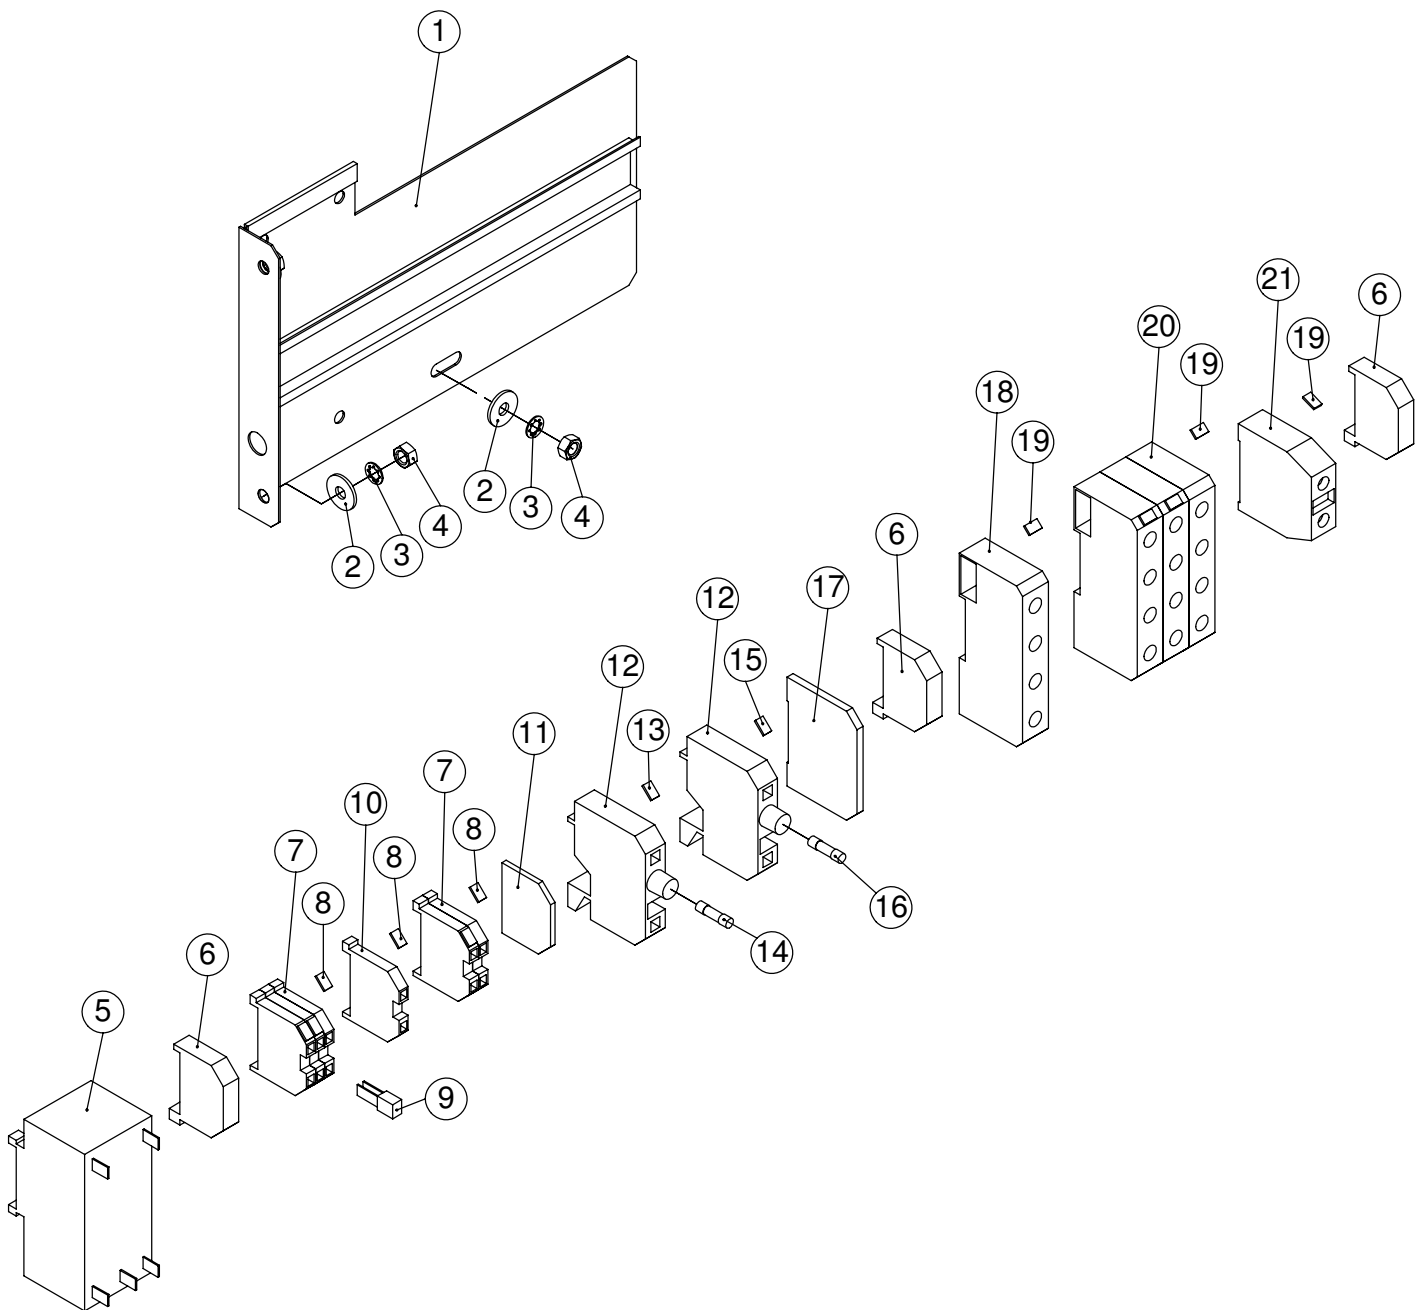

MB Genius-T 12-21 20-21
BG Anschlussklemme - Assembly connecting terminal

1	EL0747262	Elektroblech Anschlussklemme d2k 1221 2021	Electric connection plate d2k 1221 2021
2	EL0000582	Scheibe DIN 9021 6,4 V2A	Washer DIN 9021 6,4 V2A
3	EL0892912	Zahnscheibe DIN 6797 J6,4 V2A	Lock washer DIN 6797 J6,4 V2A
4	EL0251887	Sechskantmutter DIN 934 M6 V2A	Hexagon nut DIN 934 M6 V2A
5	EL0742767	Entstörfilter	Interference filter
6	EL0337676	Endklammer 10mm	End clamp 10mm
7	EL0572055	Klemme 4 qmm grau	Clamp 4 qmm grey
8	EL0580546	Bezeichnungstreifen LO	Label "LO"
9	EL0303089	Querbrücke 4qmm	Bridge 4qmm
10	EL0571067	Klemme 4 qmm blau	Clamp 4 qmm blue
11	EL0570966	Abschlussplatte Klemme 4 qmm	End plate 4 qmm
12	EL0326941	Sicherungsklemme	Fuse clamp 35 DIN
13	EL0580511	Bezeichnungstreifen 2A	Label "2 A"
14	EL0190756	Feinsicherung 2A träge	Fine fuse 2 A slow
15	EL0568155	Bezeichnungstreifen 10 A	Label "10 A"
16	EL0578975	Feinsicherung 10 A träge	Fine fuse 10 A slow
17	EL0327514	Abschlussplatte grau 4mm	End plate 4 qmm grey
18	EL0751898	Klemme 35qmm 3x10qmm blau	Clamp 35 qmm 3x10qmm blue
19	EL0543144	Bezeichnungstreifen "L1-PE"	Label "L1-PE"
20	EL0751871	Klemme 35 qmm 3x10 qmm grau	Clamp 35 qmm 3x10 qmm grey
21	EL0658227	Klemme 35 qmm grün/gelb	Clamp 35 qmm gryn