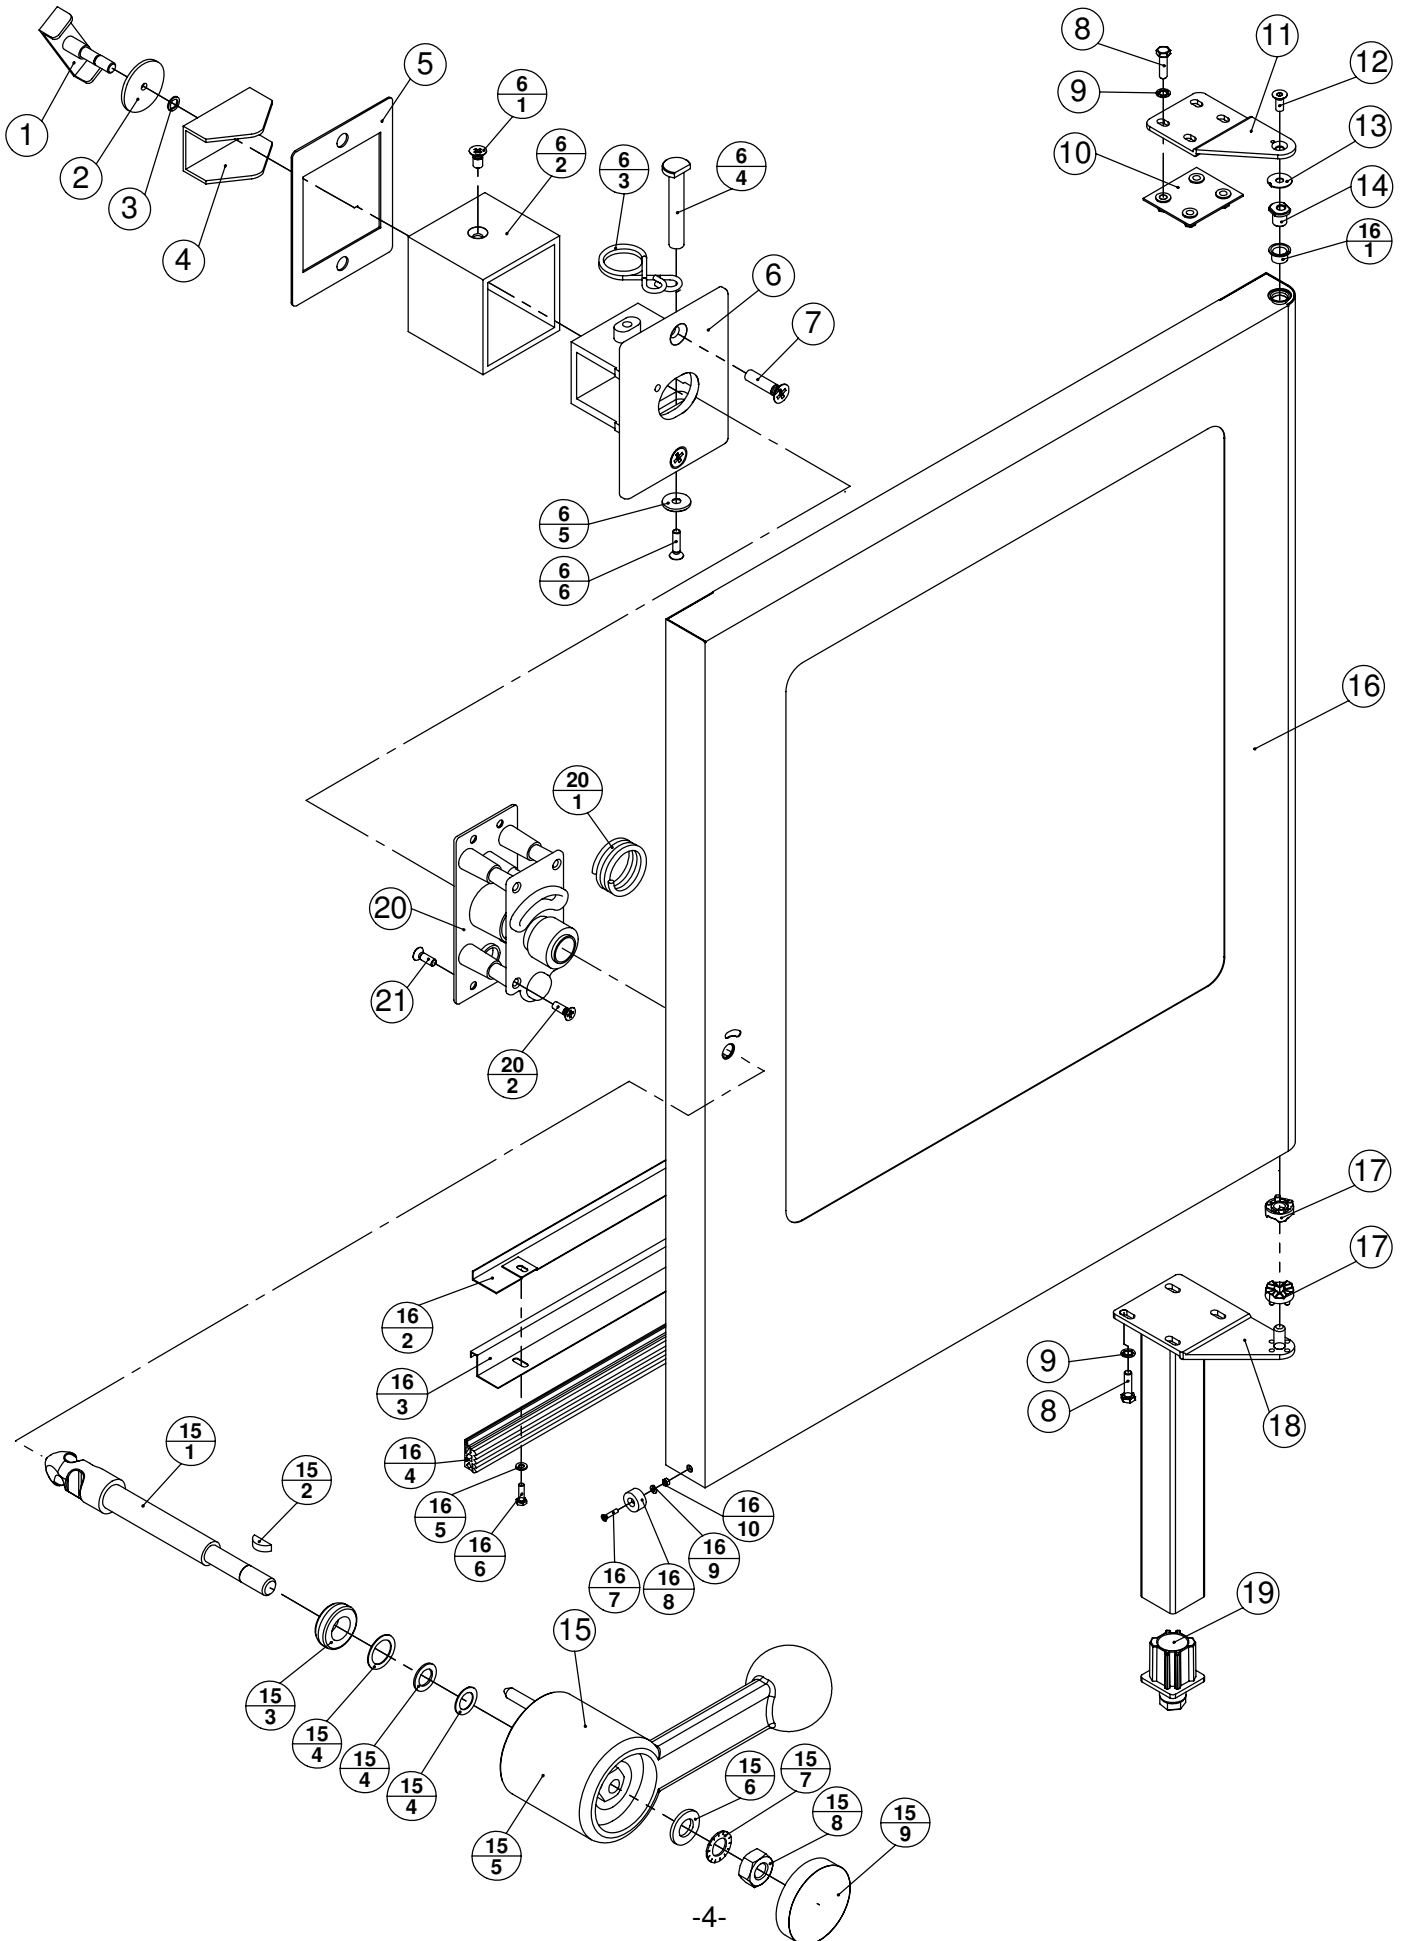

MB Genius-T 12-21 20-21
BG Tür - Assembly door

1	EL0740829	Drehgriff kpl. Not-Auf	Rotary emergency handle
2	EL0743712	Dichtung Not-Auf	Gasket Emergency-opening
3	EL0743771	Sicherungsring DIN 471 6X0,7 V2A	Retaining ring DIN 471 6X0,7 V2A
4	EL0740659	Keilprofil Not-Auf	Profile emergency
5	EL0614432	Dichtung Türgriff Geräteseite d2k 1221 2021	Gasket door handle d2k 1221 2021
6	EL0749540	Verschlusseinheit Geräteseite d2k 1221 2021	Locking unit
6.1	EL0014141	Senkschraube DIN 965 M5X10 V2A	Countersunk srew DIN 965 M5X10 V2A
6.2	EL0780537	Kappe Türgriff d2k 1221 2021	Cap door handle d2k 1221 2021
6.3	EL0614459	Fangfeder Verschluss d2k 1221/2021	Spring door handle
6.4	EL0614440	Führungsbolzen Türgriff	Bolt door handle
6.5	EL0658030	Scheibe Bund Türgriff	Washer
6.6	EL0014117	Senkschraube DIN 965 M4X16 V2A	Countersunk srew DIN 965 M4X16 V2A
7	EL0014311	Senkschraube DIN 965 M6X25 V2A	Countersunk srew DIN 965 M6X25 V2A
8	EL0549304	Sechskantschraube DIN 933 M8X30 V2A	Hexagon head srew DIN 933 M8X30 V2A
9	EL0892920	Zahnscheibe DIN 6797 J8,4 V2A	Lock washer DIN 6797 J8,4 V2A
10	EL0745995	Gegenblech d2k 1221	Support sheet d2k 1221
11	EL0885118	Scharnierplatte d2k 2011 1221 2021	Hinge plate d2k 2011 1221 2021
12	EL0209791	Senkschraube DIN 7991 M8X20 V2A	Countersunk srew DIN 7991 M8X20 V2A
13	EL0758868	Sicherungsscheibe	Lock washer
14	EL0741434	Exzenter	Eccentric tappet
15	EL0749575	Türgriff d2k 1221 2021 montiert	Door handle mounted d2k 1221 2021
15	EL0758310	Türgriff d2k 1221 2021 montiert Autoclean	Door handle mounted d2k 1221 2021 Autoclean
15.1	EL0748013	Fangbolzen Türgriff d2k 1221 2021	Door bolt d2k 1221 2021
15.1	EL0758280	Fangbolzen Türgriff d2k 1221 2021 Autoclean	Double door bolt d2k 1221 2021 Autoclean
15.2	EL0760978	Scheibenfeder DIN 6888 4X5	Spring washer DIN 6888
15.3	EL0766240	Axial-Rillenkugellager	Grooved ball bearing
15.4	EL0760951	Passscheibe DIN 988 10x16x0,5 V2A	Shim ring DIN 988 10x16x0,5 V2A
15.4	EL0760943	Passscheibe DIN 988 10x16x1 V2A	Shim ring DIN 988 10x16x1 V2A
15.4	EL0584339	Passscheibe DIN 988 14x20x0,5 V2A	Shim ring DIN 988 14x20x0,5 V2A
15.5	EL0748005	Griff Türverschluss blau d2k 1221 2021	Handle door lock blue d2k 1221 2021
15.6	EL0012602	Scheibe DIN 125 A10,5 V2A	Washer DIN 125 A10,5 V2A
15.7	EL0349771	Fächerscheibe DIN 6798 A10 V2A	Serrated lock washer DIN 6798 A10 V2A
15.8	EL0012319	Sechskantmutter DIN 934 M10 V2A	Hexagon nut DIN 934 M10 V2A
15.9	EL0748048	Deckel groß silber D=46mm	Cap silver D=46mm
16	EL0746290	Tür d2k 1221	Door d2k 1221
16	EL0746932	Tür d2k 2021	Door d2k 2021
16.1	EL0752061	Bundbuchse	Flange sleeve
16.2	EL0746851	Befestigungswinkel d2k 1221 2021	Fastening angle d2k 1221 2021
16.3	EL0746878	Dichtungsauflage d2k 1221 2021	Support plate for gasket d2k 1221 2021
16.4	EL0549207	Querdichtung d2k 1221 2021	Gasket across the door d2k 1221 2021
16.5	EL0004014	Scheibe DIN 125 A6,4 V2A	Washer DIN 125 A6,4 V2A
16.6	EL0273651	Sechskantschraube DIN 933 M6X20 V4A	Hexagon head srew DIN 933 M6X20 V4A
16.7	EL0014125	Senkschraube DIN 965 M4X20 V2A	Countersunk srew DIN 965 M4X20 V2A
16.8	EL0372994	Magnet Türendschalter	Magnet 20x10 red cap
16.9	EL0001007	Scheibe DIN 125 A4,3 V2A	Washer DIN 125 A4,3 V2A
16.10	EL0003905	Sechskantmutter DIN 934 M4 V2A	Hexagon nut DIN 934 M4 V2A
17	EL0875023	Rastscheibe	Rest disk
18	EL0875589	Scharnierplatte mit Fuss d2k 1221	Hinge plate incl. foot d2k 1221
18	EL0875597	Scharnierplatte mit Fuss d2k 2021	Hinge plate incl. foot d2k 2021
19	EL0563072	Stellfuss	Adjustable foot
20	EL0748056	Verschluss Türseite d2k 1221 2021	Lock door side d2k 1221 2021
20.1	EL0897531	Spiralfeder Verschlusseinheit Türseite d2k 1221 2021	Spiral spring
20.2	EL0010332	Senkschraube DIN 965 M4X12 V2A	Countersunk srew DIN 965 M4X12 V2A
21	EL0039411	Linsensenkschraube DIN 966 M4x12 V2A	Rounded countersunk head screw DIN 966 M4x12 V2A