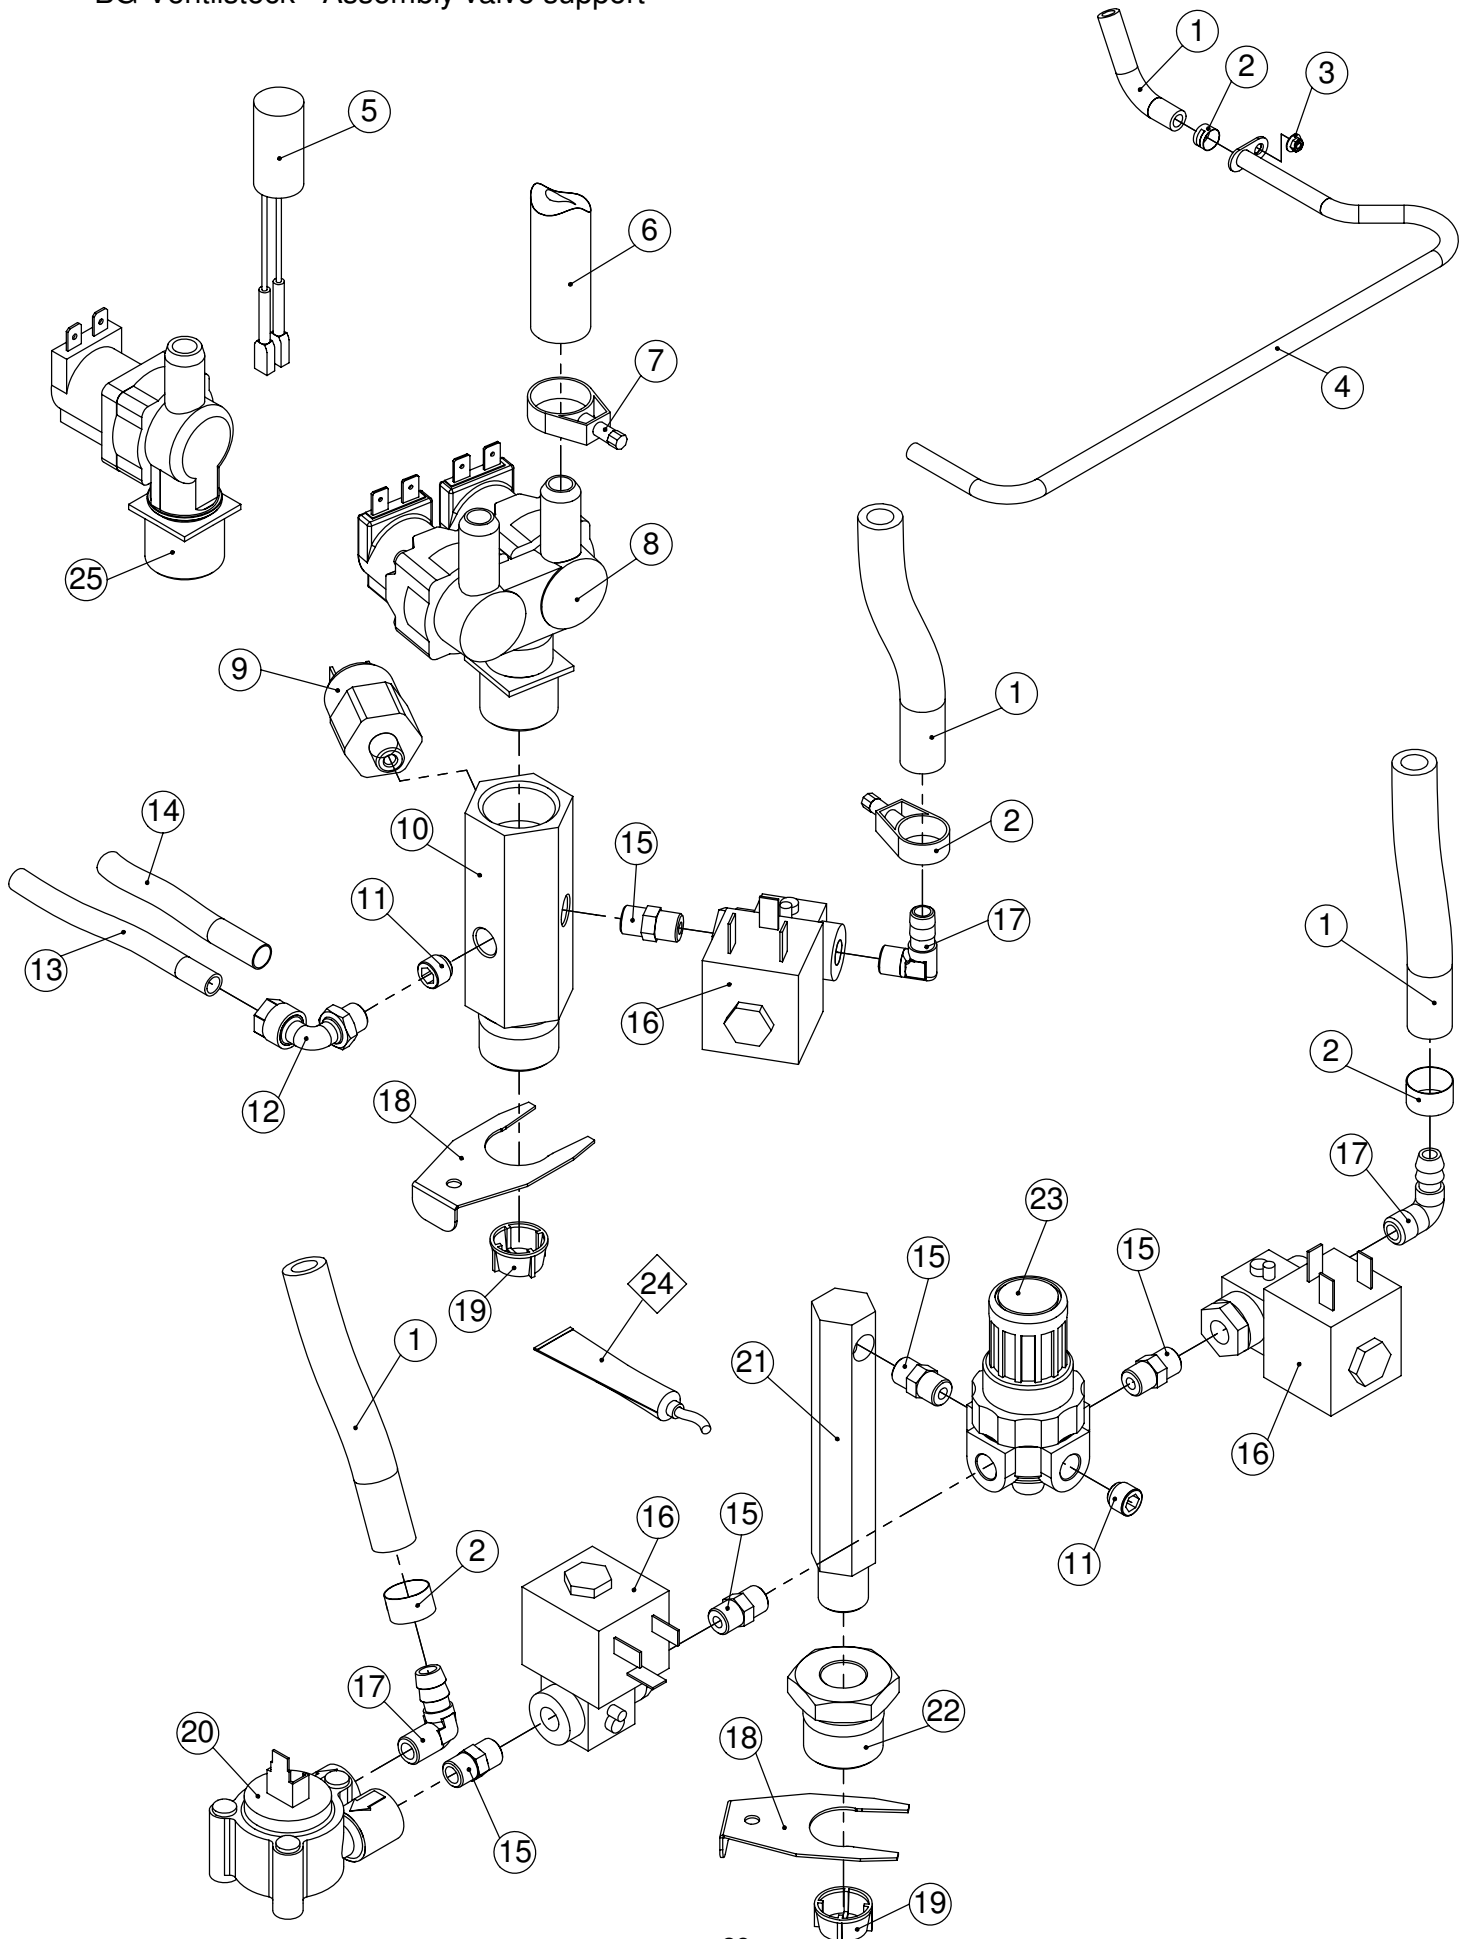

MB Genius-T 12-21 20-21
BG Ventilstock - Assembly valve support

1	EL0593303	Silikonschlauch D9X3 transparent	Silicon hose D9X3
2	EL0276634	Schlauchschelle Spannbereich 14-19	Hose clip D 19
3	EL0752746	Scheibenmutter M5 V2A	Disk nut M5 V2A
4	EL0740624	Wasserzulaufrohr d2k 1221 2021	Water pipe d2k 1221 2021
5	EL0338532	Entstörkondensator	Anti-interference capacitor
6	EL0753734	Dampfschlauch 10X5 blau	Tube 10x5 blue
7	EL0572160	Schlauchschelle Spannbereich 22	Hose clip NS 22
8	EL0754471	Magnetventil Autoclean zweifach	Solenoid valve, double
9	EL0784028	Druckschalter	Pressure switch
10	EL0889555	Standrohr Wassereinheit 06	Valve support 06
11	EL0399280	Verschlussschraube 1/8"	Locking screw 1/8"
12	EL0747580	Winkleinschraubverschraubung drehbar 06	Screwed angle fitting swivelling 06
13	EL0785857	Kunststoffleitung Polyamid	Plastic pipe PA
14	EL0039691	Isolierschlauch D9 Glasseide	Insulating tube D9
15	EL0754447	Doppelnippel	Double nipple
16	EL0374806	Magnetventil	Solenoid valve
17	EL0582166	Winkleinschraubtülle G1/8A D9	Hose connector
18	EL0889520	Federklemme Wassereinheit 06	Spring clip
19	EL0249688	Sieb weiß	Filter
20	EL0897264	Durchflussmengenmesser	Flowmeter
21	EL0774286	Standrohr	Valve support
22	EL0769975	Standrohr Wassereinheit 06	Valve support 06
23	EL0577316	Druckminderer	Pressure-reducing valve
24	EL0593567	Loctite 511 Gewindedichtung	Loctite 511 sealing material
25	EL0754463	Magnetventil Autoclean einfach	Solenoid valve, simple